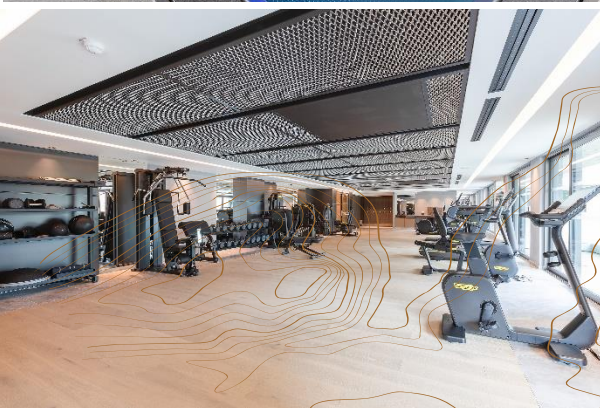

Abonnements Fitness, Spa

Offre	3 mois	6 mois	1 an
Abonnement Fitness & Spa « Topaze »* - Solo *Accès aux installations (salle de fitness sans encadrement dans le respect du règlement intérieur + espace aquatique) de 10h à 17h, du lundi au vendredi, hors vacances scolaires et jours fériés	300 €TTC par personne	450 €TTC par personne	850 €TTC par personne
Abonnement Fitness & Spa « Diamant »** - Solo **Accès aux installations (salle de fitness sans encadrement, dans le respect du règlement intérieur + espace aquatique) de 9h à 21h, tous les jours, vacances scolaires et jours fériés compris	550 €TTC par personne	850 €TTC par personne	1450 €TTC par personne
Abonnement Fitness & Spa « Topaze »* - Duo	/	790 €TTC par couple	1450 €TTC par couple
Abonnement Fitness & Spa « Diamant »** - Duo	/	1490 €TTC par couple	2470 €TTC par couple
Remise sur les soins et bons cadeaux	10%	10%	15%
Offre de parrainage	1 soin Nuxe de 30 minutes Offert		