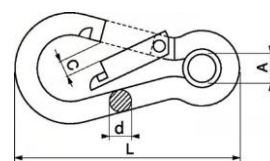

Mousquetons 316

d	L	A	C	CT kg	CR kg
4	40	6,5	(mm)	30	120
5	50	8	7	50	200
6	60	9	8	70	280
7	70	10,5	8	90	360
8	80	12	9	125	500
10	100	15	12	180	720
12	140	20	19	220	880

Ne pas utiliser comme produit de traction ou de levage

Mousquetons à Oeil 316

L	A	C	CT kg	CR kg
40	5	(mm)	30	120
50	6,5	7	50	200
60	7,5	8	70	280
70	9	8	90	360
80	10	9	125	500
100	13	12	180	720
140	18	19	220	880

Ne pas utiliser comme produit de traction ou de levage

Mousquetons à Emerillon 316

A	D	E	L	CT kg	CR kg
13	4	7	70	38	152
16	5	10	85	43	172
19	6	12	94	63	252
22	7	15	113	85	340

Ne pas utiliser comme produit de traction ou de levage

Mousquetons à Targette avec Emerillon 316