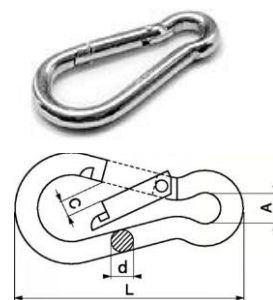

Mousquetons 316

d	L	A	C	CT kg	CR kg
4	40	6,5	(mm)	30	120
5	50	8	7	50	200
6	60	9	8	70	280
7	70	10,5	8	90	360
8	80	12	9	125	500
10	100	15	12	180	720
12	140	20	19	220	880

Ne pas utiliser comme produit de traction ou de levage

Mousquetons à Oeil 316

L	A	C	CT kg	CR kg
40	5	(mm)	30	120
50	6,5	7	50	200
60	7,5	8	70	280
70	9	8	90	360
80	10	9	125	500
100	13	12	180	720
140	18	19	220	880

Ne pas utiliser comme produit de traction ou de levage

Mousquetons à Emerillon 316

A	D	E	L	CT kg	CR kg
13	4	7	70	38	152
16	5	10	85	43	172
19	6	12	94	63	252
22	7	15	113	85	340

Ne pas utiliser comme produit de traction ou de levage

Mousquetons à Targette avec Emerillon 316