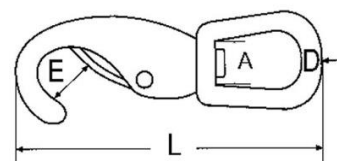

Mousquetons 316

d	L	A	C	CT kg	CR kg
4	40	6,5	(mm)	30	120
5	50	8	7	50	200
6	60	9	8	70	280
7	70	10,5	8	90	360
8	80	12	9	125	500
10	100	15	12	180	720
12	140	20	19	220	880

Ne pas utiliser comme produit de traction ou de levage

Mousquetons à Oeil 316

L	A	C	CT kg	CR kg
40	5	(mm)	30	120
50	6,5	7	50	200
60	7,5	8	70	280
70	9	8	90	360
80	10	9	125	500
100	13	12	180	720
140	18	19	220	880

Ne pas utiliser comme produit de traction ou de levage

Mousquetons à Emerillon 316

A	D	E	L	CT kg	CR kg
13	4	7	70	38	152
16	5	10	85	43	172
19	6	12	94	63	252
22	7	15	113	85	340

Ne pas utiliser comme produit de traction ou de levage

Mousquetons à Targette avec Emerillon 316