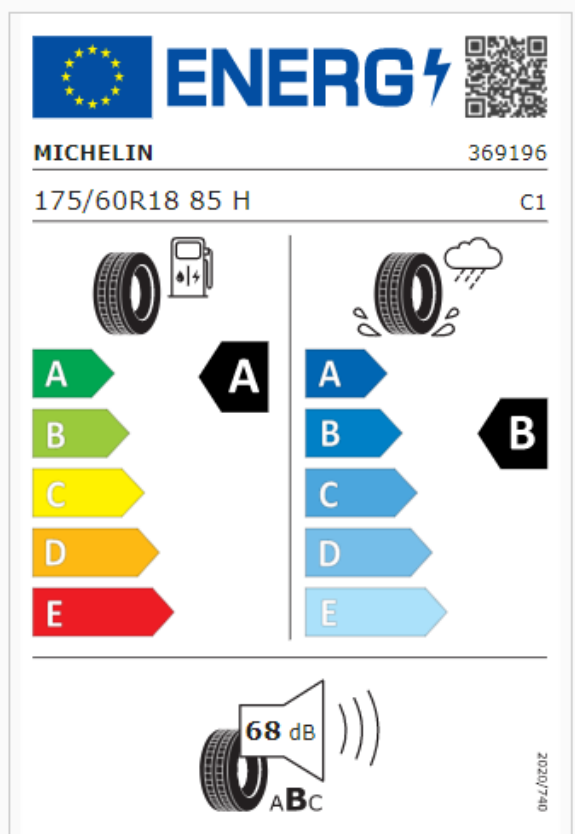

INFORMATII DESPRE ANVELOPE