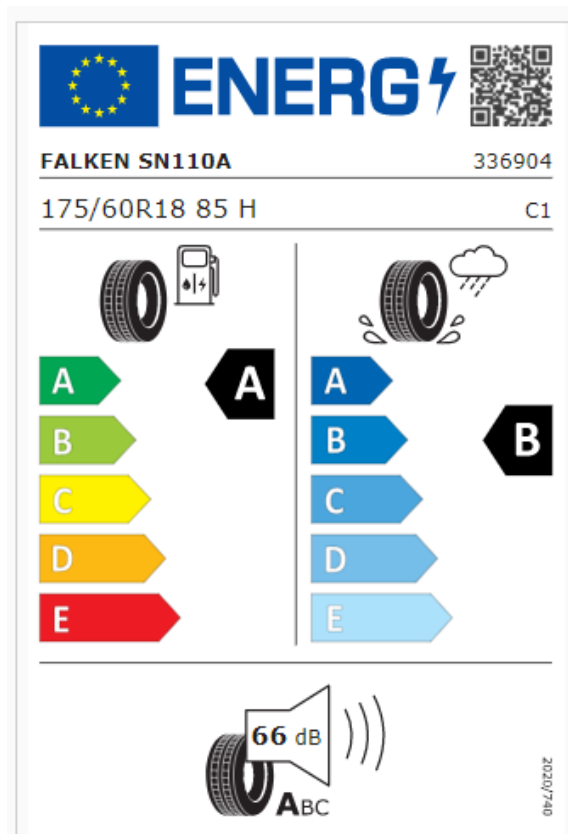

INFORMATII DESPRE ANVELOPE