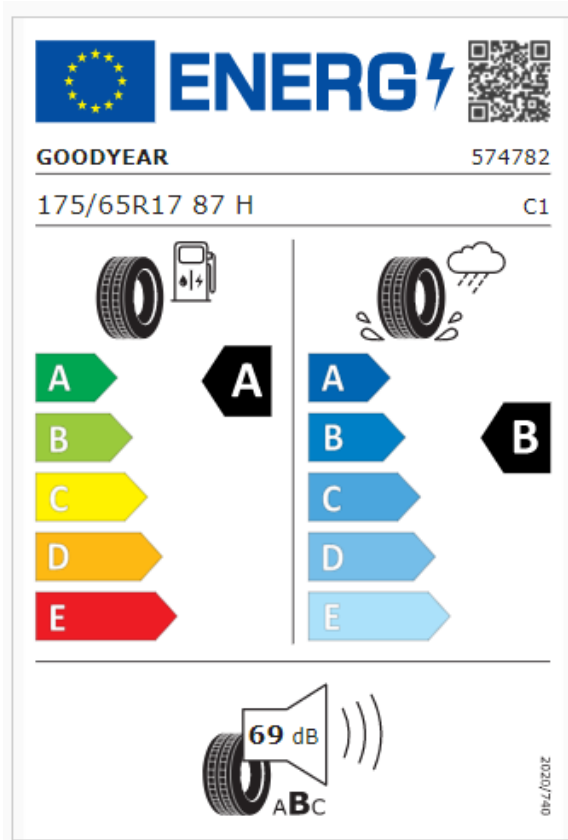

INFORMATII DESPRE ANVELOPE