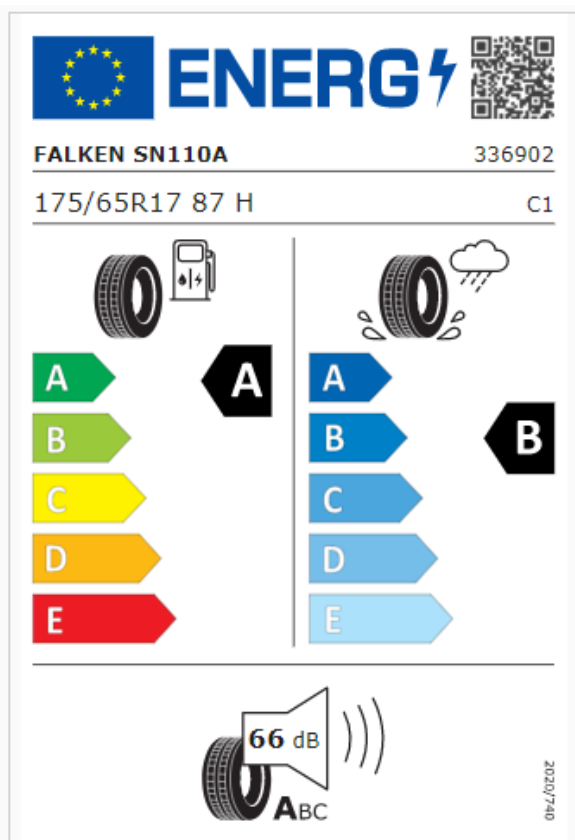

INFORMATII DESPRE ANVELOPE