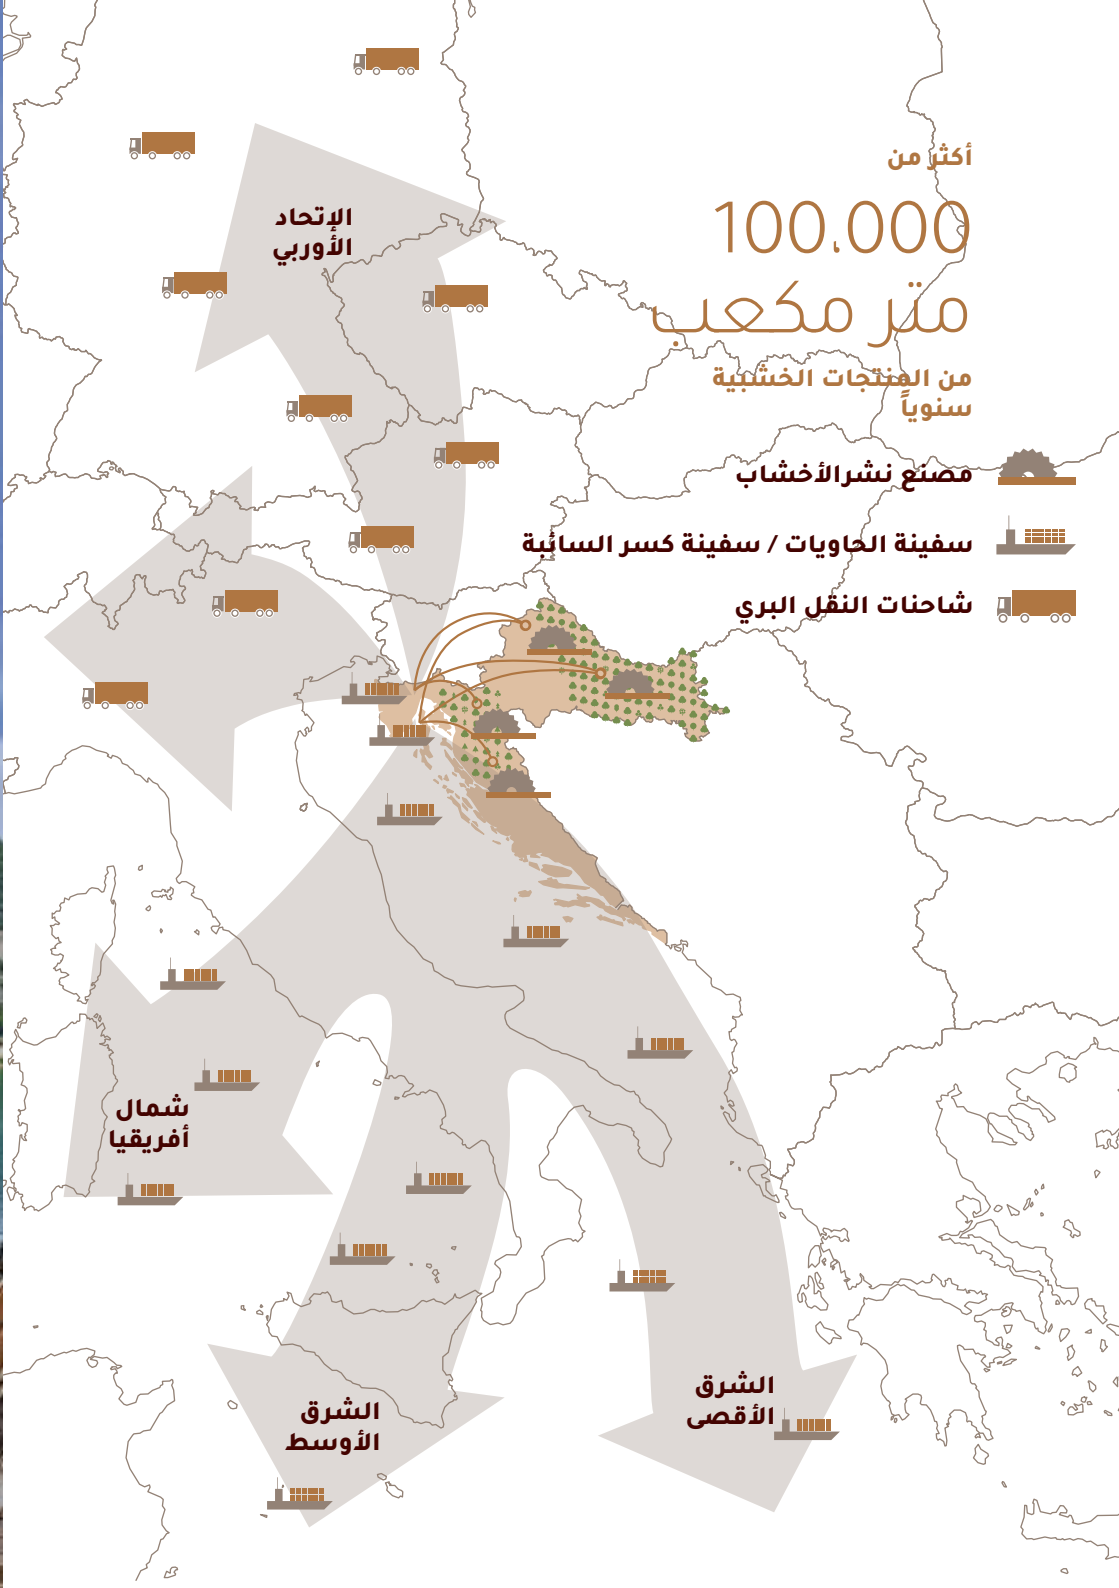

أكثر من

100,000
متر مكعب

من المنتجات الخشبية
سنوياً

مصنع نشر الأخشاب

سفينة الحاويات / سفينة كسر السائبة

شاحنات النقل البري

شمال
أفريقيا

الشرق
الأوسط

الشرق
الأقصى