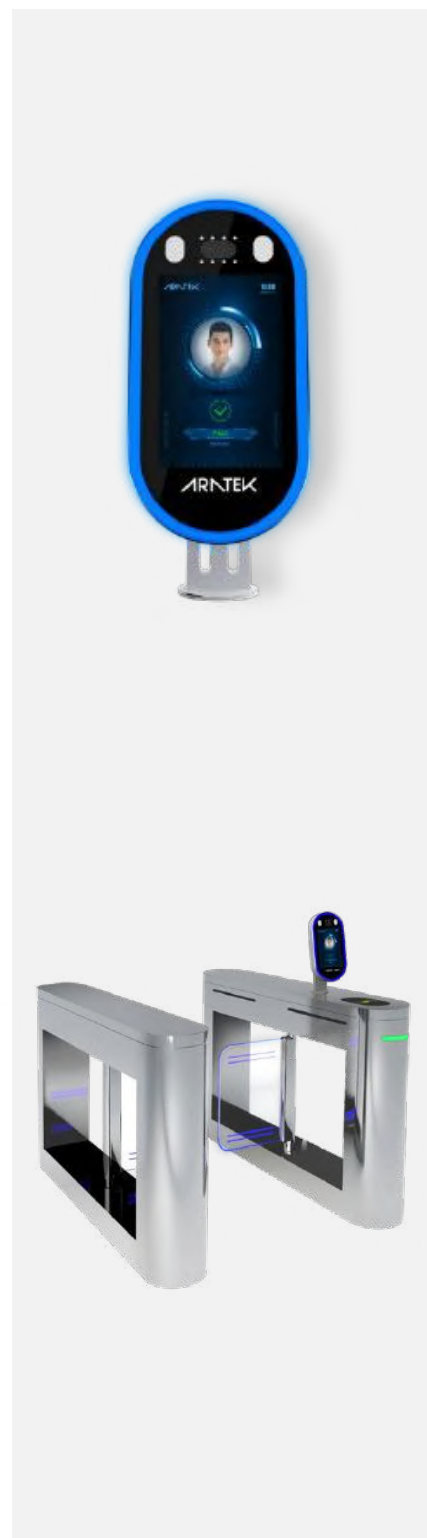

BA8100 Reconocimiento facial Terminal Inteligente

Parámetro físico

Sistema operativo	Android 8.1
Procesador	CPU de cuatro núcleos ARM 1.8GHz + ARM Mali-T76x GPU
Memoria	2G RAM + 8G ROM o 4G RAM + 64G ROM (opcional)
Monitor	Pantalla táctil IPS de 8"
Resolución	800*1280
Tarjeta de expansión	Tarjeta TF, Soporte máximo a 128G
Peso	2.5kg
Dimensión	103.5*160.5*376.8mm(L*W*H)

Reconocimiento facial

Cámara	Cámara 1080P Dual HDR con luz de relleno, 105dB de ancho
Distancia	0.3~1.5m
Precisión	≥99%
Tiempo de respuesta	≤1s
Detección de extraños	Si
Alarma de rostro falso	Si
Detección de vida	Si

Otro

WiFi	802.11b/g/n (opción a 802.11a/b/g/n)
Bluetooth	Bluetooth 4.0
Interfaces	Relé, RJ45, RS232, WG, USB 2.0
Adaptador	12V/3A
Iluminación	Cumplir con IEC 62471, IEC 60825-1
Humedad de trabajo	5%~95%
Temperatura de trabajo	-10°C~50°C
Instalación	Instalación de tipo puerta o montada en pared

Aratek Biometrics Co., Ltd.

© 10F, No. 131, Songjiang Road, Zhongshan District, Taipei City 10491, Taiwan

+886 2-2501-0001

sales@aratek.co

www.aratek.co

©Copyright 2020. Aratek Biometrics Co., Ltd.

Aratek logo is a registered trademark of Aratek or a related company. All other product and company names mentioned are used for identification purposes only and may be the trademark of their respective owners.