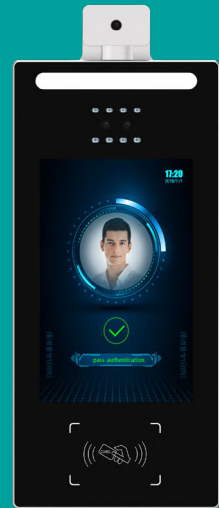

## Terminal de detección de fiebre y reconocimiento facial

Cara

Detección de fiebre

Rfid

Detección de máscaras

Huella digital (opcional)

Seguro. Preciso. Higiénico. El Aratek BA8200-T está acoplado termómetro infrarrojo avanzado, que proporciona una detección de temperatura corporal de alta precisión para la detección de la fiebre en tiempo real. También está equipado con autenticación multifactor que unifica el reconocimiento facial, la autenticación RFID y el reconocimiento de huellas dactilares (opción) para una mejor seguridad aunque la máscara. El Aratek BA8200-T ofrece un modo más seguro e higiénico de autenticación e identificación, al tiempo que ayuda a detectar posibles casos de infección.

### Algoritmo avanzado de reconocimiento facial

El BA8200-T tiene el algoritmo de reconocimiento facial patentado de Aratek que la tasa de reconocimiento es del 99,72% en la base de datos de caras LFW.

### Medición de la temperatura corporal

El termómetro infrarrojo permite una detección rápida, precisa y sin contacto de la temperatura corporal para la detección de la fiebre.

### Detección de máscaras

El BA8200-T puede detectar la cara de una persona y activar una alarma para el personal que no usa la máscara facial.