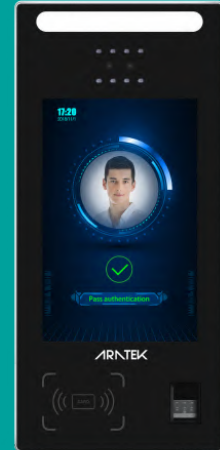

BA8200

Reconocimiento facial Terminal Inteligente

Cara

Huellas

Rfid

Detección de vida

Cámara 2M HDR

Seguro. Integrado. Precisa. El Aratek BA8200 se combina con la autenticación multifactor que unifica el reconocimiento de huellas dactilares, el reconocimiento facial y la autenticación RFID para una mejor seguridad. También ejecuta el algoritmo de reconocimiento facial patentado de Aratek para permitir la detección de vida. Combinado con su sensor de huellas dactilares compatible con FBI PIV, FAP 20 y STQC, el Aratek BA8200 ofrece una de las soluciones más avanzadas para ID y autenticación en el mercado hoy en día.

Algoritmo avanzado de reconocimiento facial

El BA8200 tiene el algoritmo de reconocimiento facial patentado de Aratek que la tasa de reconocimiento es del 99,72% en la base de datos de caras LFW.

Capacidad de reconocimiento de huellas dactilares

El BA8200 está acoplado con un escáner óptico duradero que cumple plenamente con FAP 20, ISO19794-2, ANSI-378 y WSQ Estándares.

Detección de vida

Admite la detección en vivo para detectar la vida y garantizar la presencia del usuario.

Aplicaciones

- Control de acceso

- Tiempo y asistencia

BA8200 Reconocimiento facial Terminal Inteligente

Parámetro físico

| | |
|----------------------|---|
| Sistema operativo | Android 8.1 |
| Procesador | CPU de cuatro núcleos ARM 1.8GHz + ARM Mali-T76x GPU |
| Memoria | 2G RAM + 8G ROM o 4G RAM + 64G ROM (opcional) |
| Monitor | Pantalla táctil IPS de 8" |
| Resolución | 800*1280 |
| Tarjeta de expansión | Tarjeta TF, Soporte máximo a 128G |
| Peso | 1.9kg (montado en la pared), 2.2kg (tipo de puerta) |
| Dimensión | 148*28*320.5mm (L*W*H) |