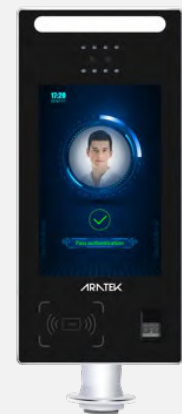

BA8200 Reconocimiento facial Terminal Inteligente

Parámetro físico

Sistema operativo	Android 8.1
Procesador	CPU de cuatro núcleos ARM 1.8GHz + ARM Mali-T76x GPU
Memoria	2G RAM + 8G ROM o 4G RAM + 64G ROM (opcional)
Monitor	Pantalla táctil IPS de 8"
Resolución	800*1280
Tarjeta de expansión	Tarjeta TF, Soporte máximo a 128G
Peso	1.9kg (montado en la pared), 2.2kg (tipo de puerta)
Dimensión	148*28*320.5mm (L*W*H)

Reconocimiento facial

Cámara	Cámara 1080P Dual HDR con luz de relleno, 105dB de ancho dinámico
Distancia	0.3~1.5m
Precisión	≥99%
Tiempo de respuesta	≤1s
Detección de vida	Si
Capacidad de la cara	50,000

Reconocimiento de huellas dactilares

Captura de huellas dactilares	Prensa óptica
Tamaño de la platina	16*21 mm
Zona de detección	15.24*20.32 mm
Tamaño de imagen	300*400 píxeles
Resolución de imagen	500 dpi
Escala gris	Nivel 256

Lectura de credenciales

Rfid	ISO14443 A/B, MIFARE

Otro

WiFi	802.11b/g/n (opción a 802.11a/b/g/n)
Bluetooth	Bluetooth 4.0
Interfaces	Relé, RJ45, TTL, WG, Ethernet, USB 2.0*2
Adaptador	12V/3A
Iluminación	Cumplir con IEC 62471, IEC 60825-1
Humedad de trabajo	5%~95%
Temperatura de trabajo	-10°C~50°C
Instalación	Instalación de tipo puerta o montada en pared

Aratek Biometrics Co., Ltd.

© 10F, No. 131, Songjiang Road, Zhongshan District, Taipei City 10491, Taiwan

☎ +886 2-2501-0001

✉ sales@aratek.co

🌐 www.aratek.co

©Copyright 2020. Aratek Biometrics Co., Ltd.

Aratek logo is a registered trademark of Aratek or a related company. All other product and company names mentioned are used for identification purposes only and may be the trademark of their respective owners.