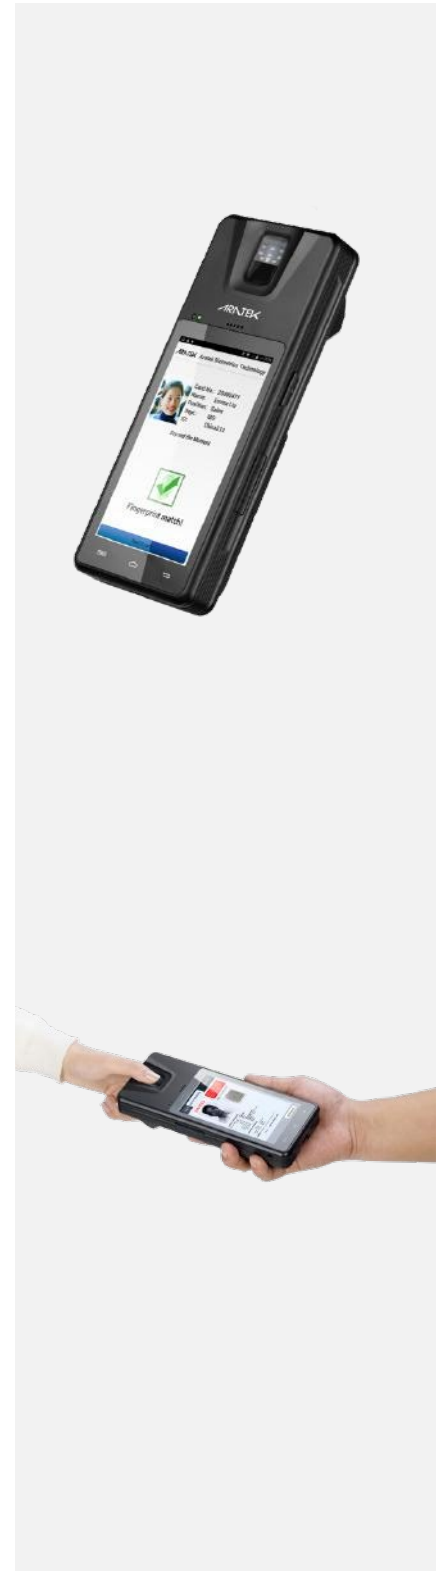

BM5510 Terminal de verificación portátil para uso manual

Parámetro físico

Sistema operativo	Android 11
Procesador	Quad-core 2.0GHz
Memoria	2G RAM + 16G ROM 3G+32G or 4G+64G (Opcional)
Monitor	Capacitivo de 5 pulgadas
Resolución	5 pulgadas 720*1280 píxeles IPS LCD
Cámara	8MP / 13MP Enfoque automático (trasero)
USB	USB2.0 Type A*1, Type C*1
Tarjeta SIM	Tarjeta Micro SIM*2
Tarjeta de expansión	Tarjeta TF, hasta 64G
Batería	10000mAh (Opción: 4000mAh)
Peso	527g
Dimensión	201*82*46mm (L*W*H)

Biometría

Captura de huellas dactilares	Prensa óptica
Tamaño de la platina	16*21 mm
Zona de detección	15.24*20.32 mm
Tamaño de imagen	300*400 píxeles
Resolución de imagen	500 dpi
Nivel gris	Nivel 256
Reconocimiento facial	Si

Comunicaciones inalámbricas

WiFi	802.11 a/b/g/n/ac
3G WCDMA	Si
4G FDD-LTE & TDD-LTE	Si
GPS	GPS, AGPS
Bluetooth	Bluetooth 5.0

Lectura de credenciales

NFC	ISO 14443 A/B

Aratek Biometrics Co., Ltd.

© 10F, No. 131, Songjiang Road, Zhongshan District, Taipei City 10491, Taiwan

☎ +886 2-2501-0001

✉ sales@aratek.co

🌐 www.aratek.co

©Copyright 2020. Aratek Biometrics Co., Ltd.

Aratek logo is a registered trademark of Aratek or a related company. All other product and company names mentioned are used for identification purposes only and may be the trademark of their respective owners.