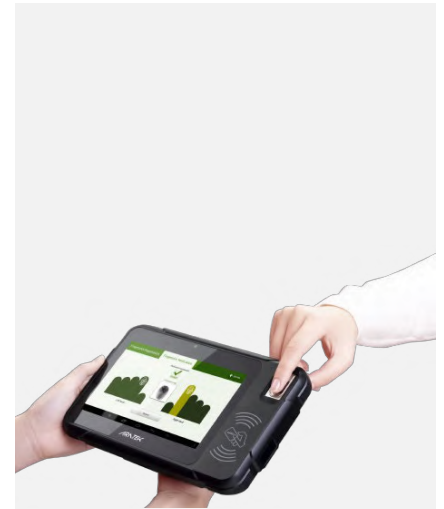

BM7500 Terminal móvil biométrico

Parámetro físico

Sistema operativo	Android 5.1
Procesador	Quad-core 1.3GHz
Memoria	2G RAM + 16G ROM or 1G RAM + 8G ROM (opcional)
Monitor	Capacitivo de 7 pulgadas
Resolución	1280*720
Cámara	2 MP (frontal), Enfoque automático 8 MP (trasero)
USB	Micro USB (OTG) *1
Tarjeta SIM	Tarjeta Micro SIM *2
Tarjeta de expansión	Tarjeta TF, hasta 64G
Batería	6000 mAh
Peso	617g
Dimensión	235*147*28mm (L*W*H)

Biometría

Captura de huellas dactilares	Prensa óptica
Tamaño de la platina	16.0*21.0 mm
Zona de detección	15.24*20.32 mm
Tamaño de imagen	300*400 pixels
Resolución de imagen	500 dpi
Nivel gris	Nivel 256

Comunicaciones inalámbricas

WiFi	802.11 b/g/n
4G	Si
GPS	Si
Bluetooth	Bluetooth 4.0

Lectura de credenciales

NFC	ISO 14443A/B
Lector de código de barras	PDF147, Código 39, Código 128, DataMatrix, UPC-A, etc.

Aratek Biometrics Co., Ltd.

© 10F, No. 131, Songjiang Road, Zhongshan District, Taipei City 10491, Taiwan

+886 2-2501-0001

sales@aratek.co

www.aratek.co

©Copyright 2020. Aratek Biometrics Co., Ltd.

Aratek logo is a registered trademark of Aratek or a related company. All other product and company names mentioned are used for identification purposes only and may be the trademark of their respective owners.