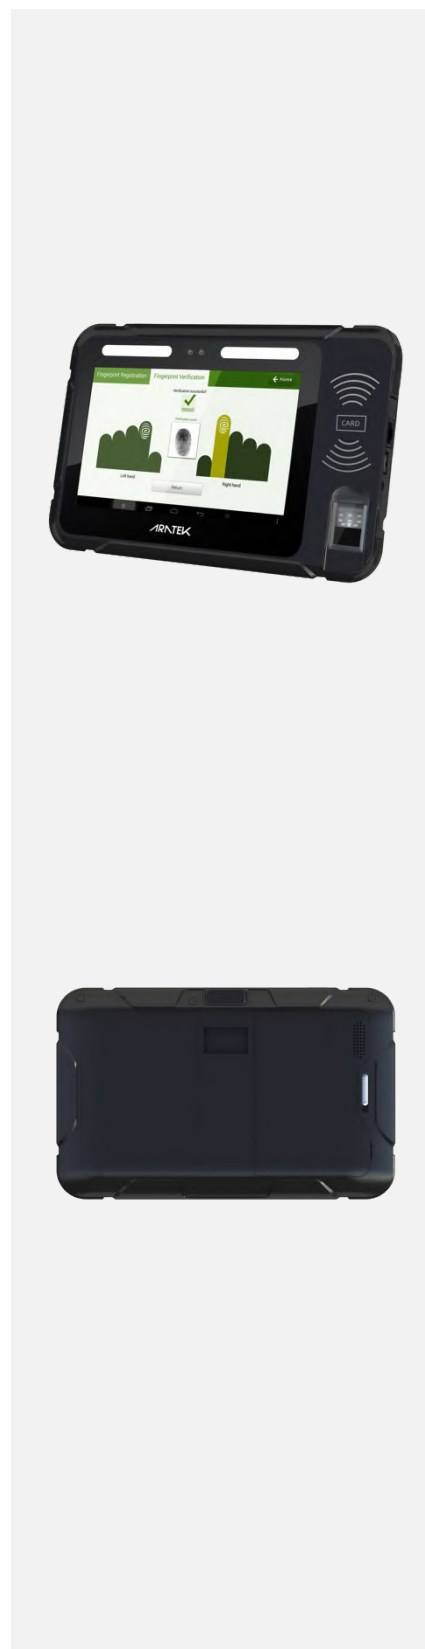

BM7550 Terminal móvil biométrico

Parámetro físico

Sistema operativo	Android 8.1
Procesador	Quad-core 1.3GHz
Memoria	1G RAM + 8G ROM o 2G RAM + 16G ROM (opcional)
Monitor	Capacitivo de 7 pulgadas
Resolución	1280*800
Cámara	Frontal: 8M Trasero: 8M, enfoque automático
USB	Tipo-A*1, Micro USB*1
LAN	Si
Carga de CC	Si
Tarjeta SIM	Tarjeta Micro SIM*2
Tarjeta de expansión	Tarjeta TF, hasta 64G
Batería	6000mAh
Peso	717g
Dimensión	235*147*28mm (L*W*H)

Biometría

Captura de huellas dactilares	Prensa óptica
Tamaño de la platina	16*21 mm
Zona de detección	15.24*20.32 mm
Tamaño de imagen	300*400 píxeles
Resolución de imagen	500 dpi
Nivel gris	Nivel 256
Reconocimiento facial	Si

Comunicaciones inalámbricas

WiFi	802.11 b/g/n
3G	Si
GPS	Si
Bluetooth	Bluetooth 4.0

Lectura de credenciales

NFC	ISO 14443A/B

Aratek Biometrics Co., Ltd.

© 10F, No. 131, Songjiang Road, Zhongshan District, Taipei City 10491, Taiwan

☎ +886 2-2501-0001

✉ sales@aratek.co

🌐 www.aratek.co

©Copyright 2020. Aratek Biometrics Co., Ltd.

Aratek logo is a registered trademark of Aratek or a related company. All other product and company names mentioned are used for identification purposes only and may be the trademark of their respective owners.