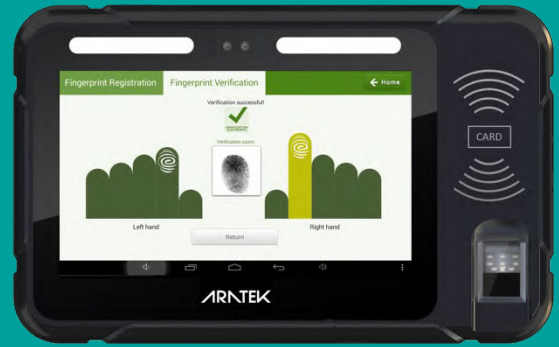

BM7550

Terminal móvil biométrico

Integrado, Duradero, Confiable. El ARATEK BM7550 es un potente terminal de tableta biométrico multifactor, que integra la autenticación de huellas dactilares y el reconocimiento facial, además de un NFC sin contacto en un paquete completo. También es compatible con USB Tipo-A, carga de DC y conexión LAN, lo hacen ideal para aplicaciones como asistencia de tiempo, atención médica, aplicación de la ley, etc.

Autenticación fuerte de huellas dactilares

Escáner óptico duradero, totalmente compatible con FAP 20, ISO19794-2, ANSI-378, estándar WSQ

Algoritmo de reconocimiento facial de Aratek

El BM7550 tiene algoritmo de reconocimiento facial de patente, la tasa de reconocimiento es del 99,72% en la base de datos facial internacional LFW

Batería de vida ultralarte

6000mAh capacidad de la batería para su elección, cumplen plenamente con el requisito de identificación móvil al aire libre

Sistema operativo abierto

Sistema operativo Android 8.1, personalizable para diversas aplicaciones

NFC

Lectura de tarjetas sin contacto

Multi-Interfaz

USB Tipo A, Micro USB, La carga de CC y las interfaces RJ45 admiten

Aplicaciones

- **Identificación nacional**
Verificación de identidad con alta precisión
- **Seguridad Pública**
Sistema de patrulla, tarjeta de identificación y verificación de licencia de conducir
- **atención sanitaria**
Mejorar las normas clínicas, proteger al personal y a los pacientes, y combatir el fraude
- **Verificación del votante**
Verificación de identidad de elector ultrasequeable
- **Asistencia de tiempo**
Optimice sus sistemas de asistencia
- **Aplicación de la ley**
Demostrar identidad rápidamente mientras está en el campo