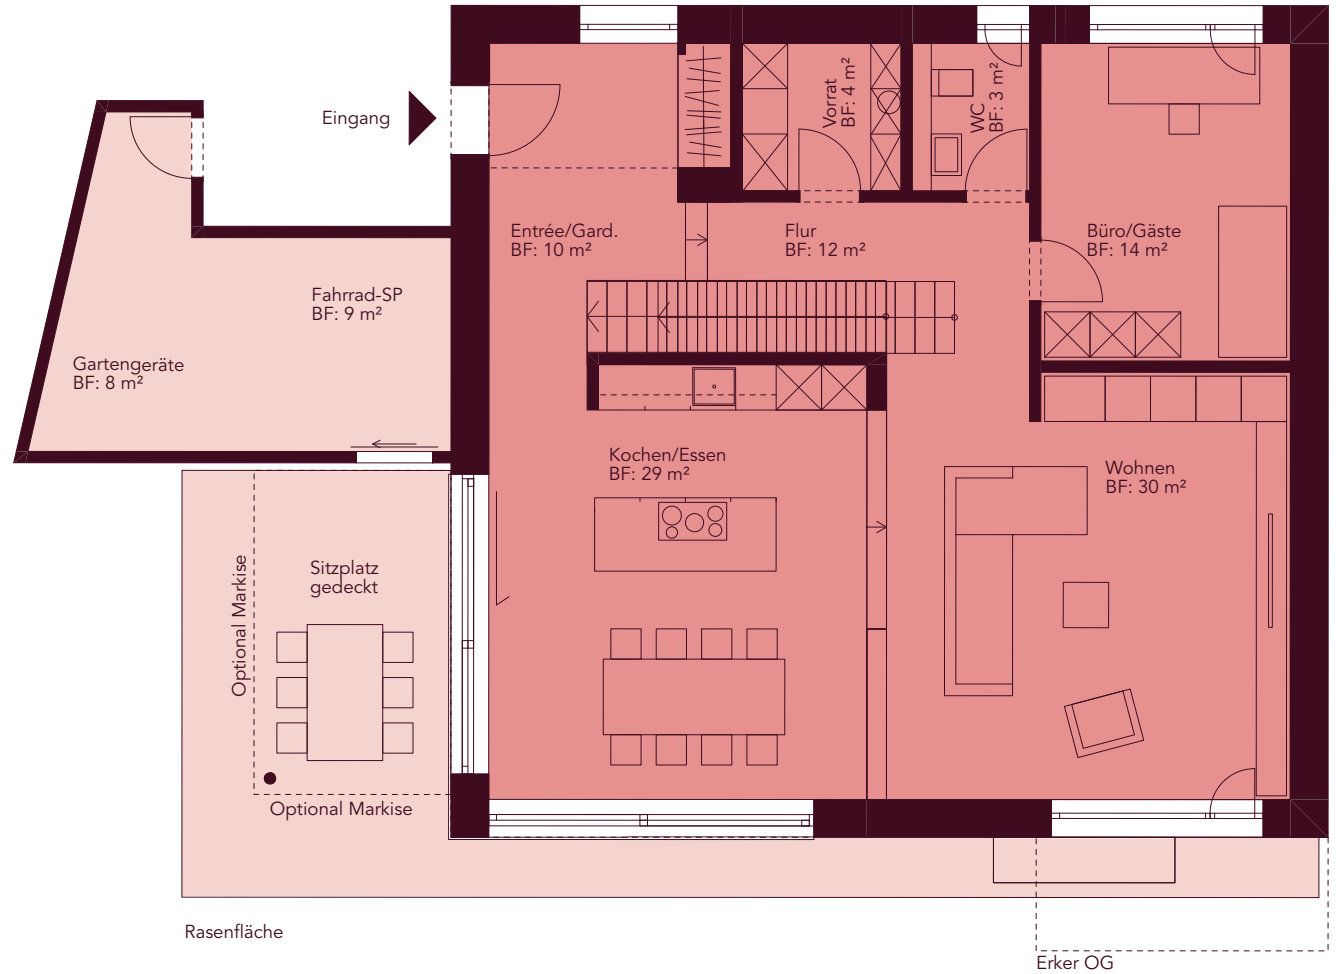

EFH 1

6-Zimmer-Haus

■ Erdgeschoss

BWF* EG·OG	212 m ²
Sitzplatz	29 m ²
Garten	ca. 177 m ²
Kellergeschoss	106 m ²

* BWF: Bruttowohnfläche inkl. Innenwände, Schächte und 50% der Wohnungstrennwände

EFH 1

6-Zimmer-Haus

■ Obergeschoss

0 1 2 3 4 5 m
MASSSTAB 1:100