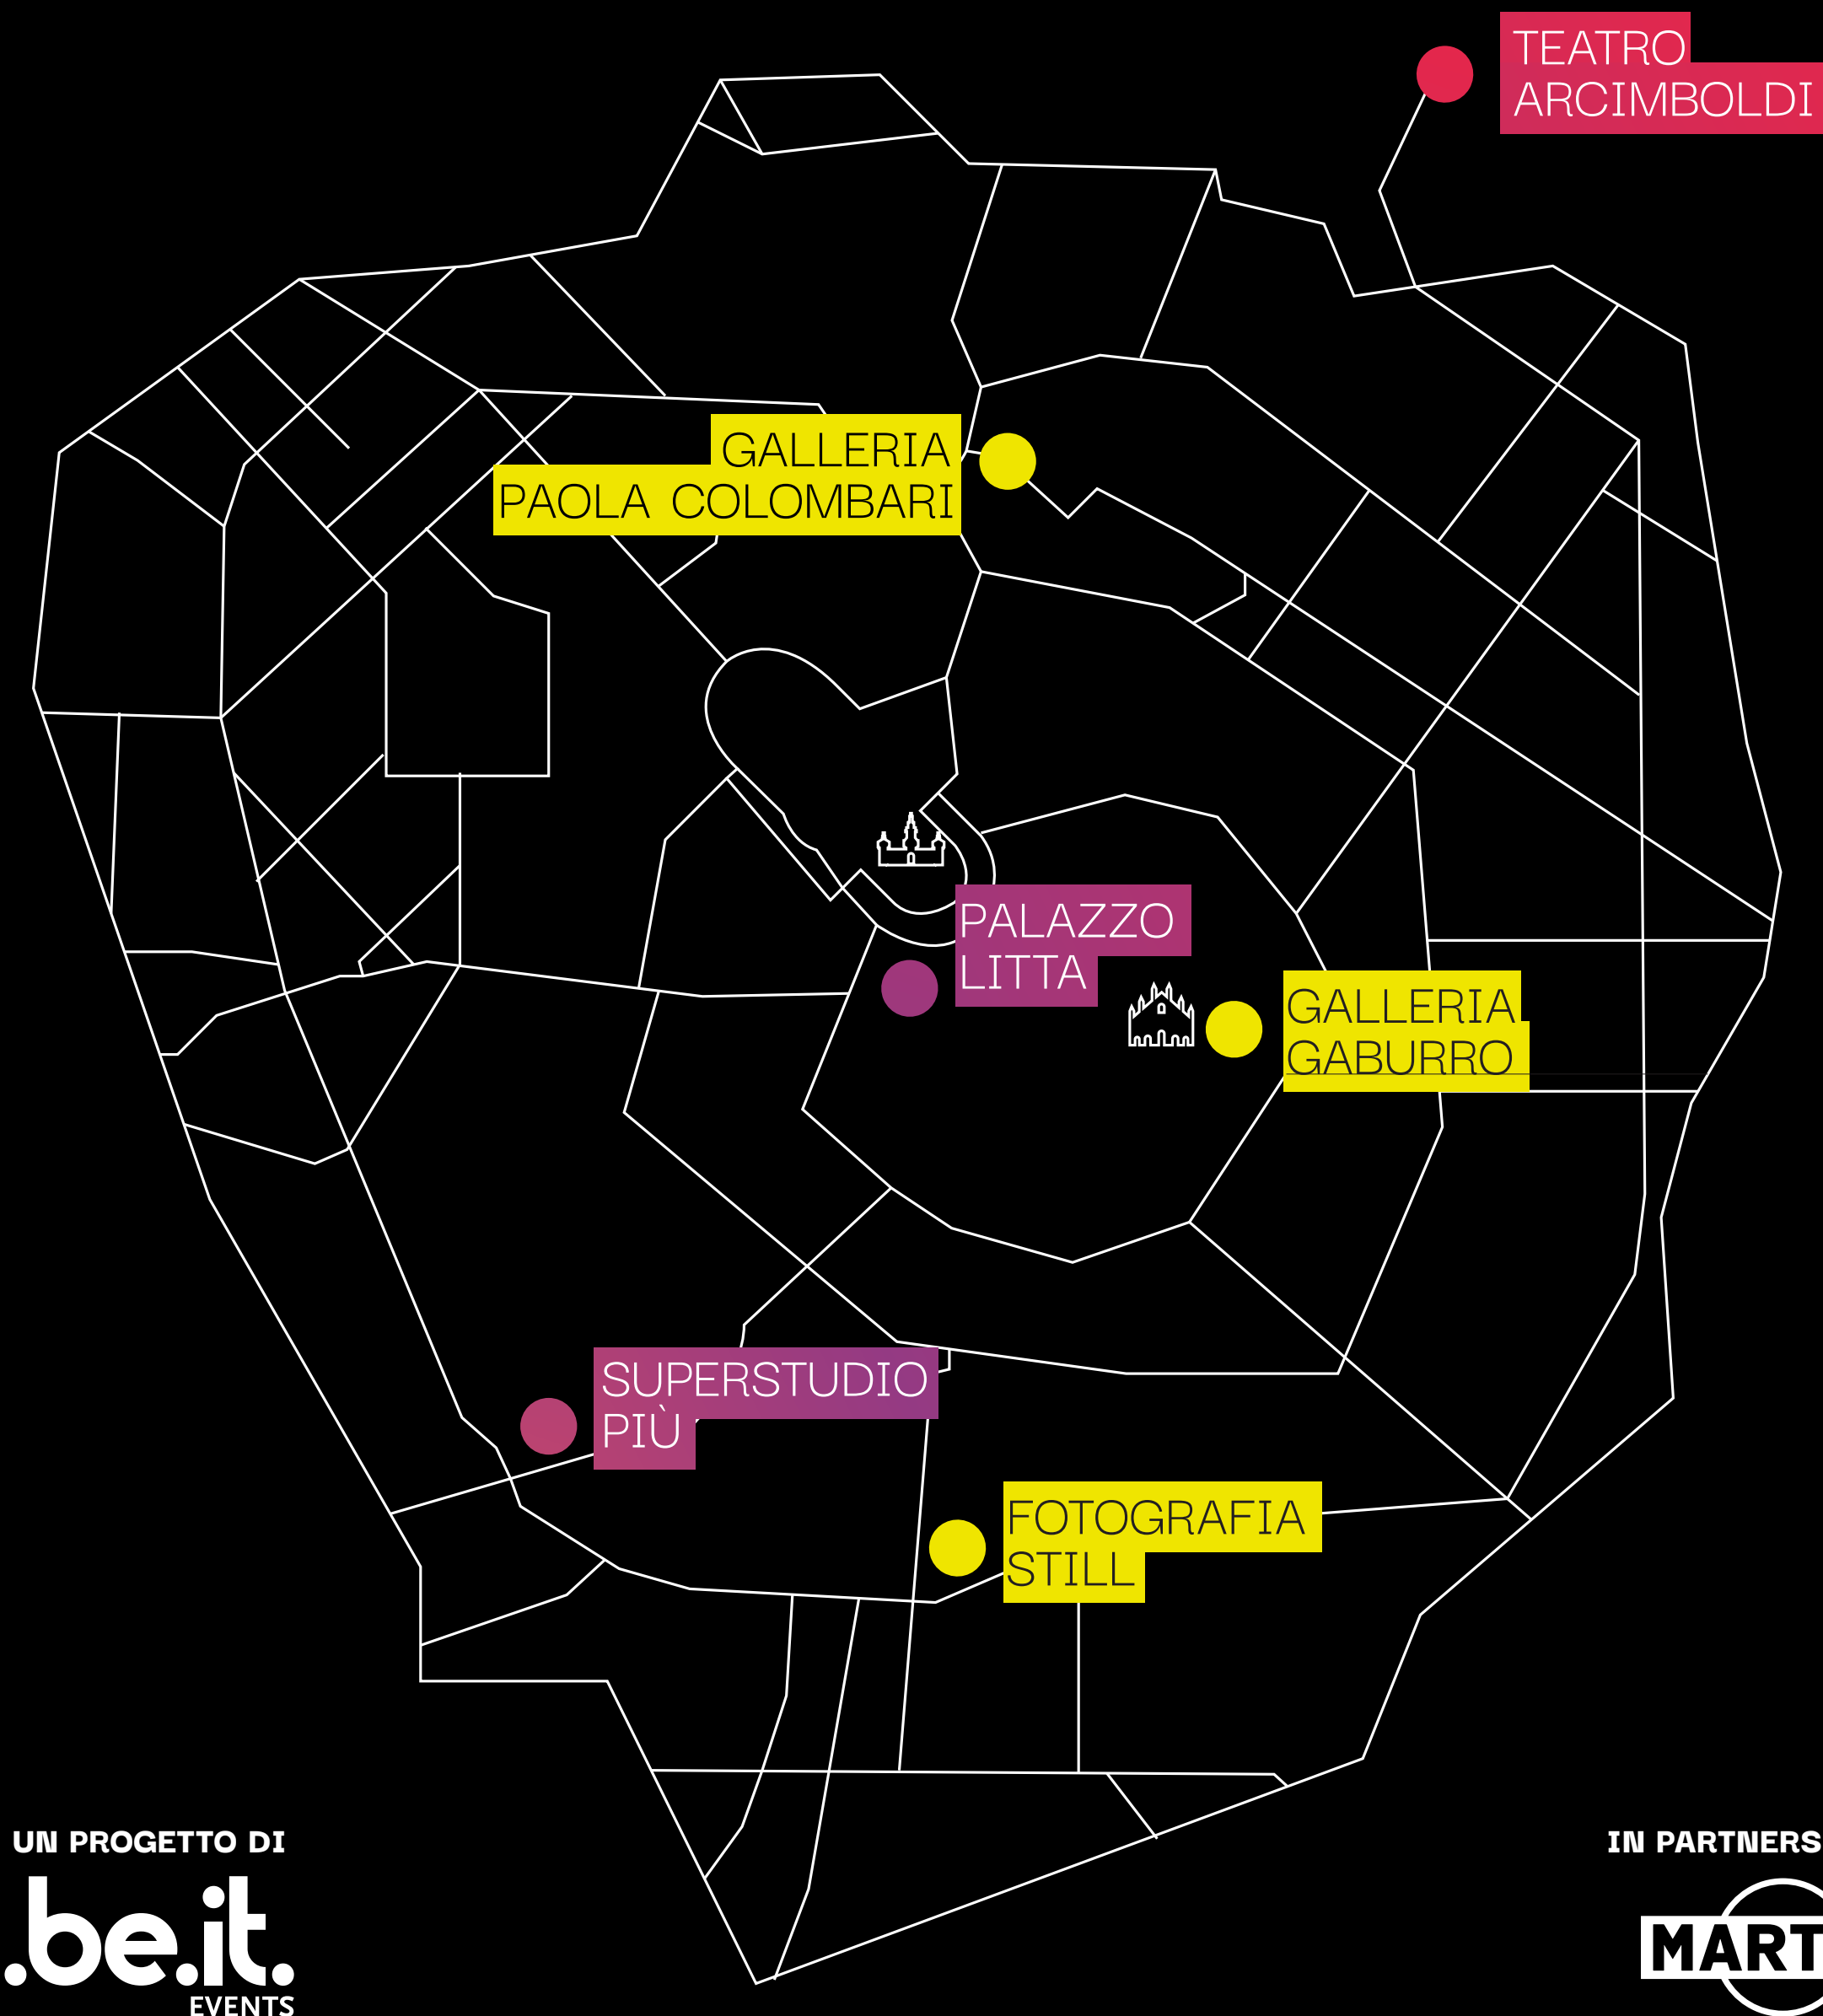

UN'ESPERIENZA CURATA DA
TASTE OF MILANO

TASTE FOR design

QUANDO E DOVE SCOPRIRE MILANO

DESIGN DESTINATION	EXPERIENCE BY TASTE OF MILANO IN ABBINAMENTO A MARTINI FIERO	GIORNI	ORARI
PALAZZO LITTA DESIGN VARIATIONS	POKE BOWL BY MAUI POKE GELATI BY CIOCCOLATITALIANI CON CAFFÈ DE'LONGHI	05 - 10	10:00 - 20:00
SUPERSTUDIO PIÙ SUPERDESIGN SHOW	BURGER ITALIANI BY FATTO BENE BURGER E PATATAS NANA CON CAFFÈ DE'LONGHI	04 - 10 05 - 09 10	15:00 - 21:00 11:00 - 21:00 11:00 - 17:00
TEATRO ARCIMBOLDI VIETATO L'INGRESSO	CHEF TOMMASO ARRIGONI E ROBERTO OKABE PRESENTANO REMEMBERING TASTE OF MILANO	04 06 07 - 09 10	12:00 - 20:00 12:00 - 16:00 12:00 - 20:00 12:00 - 21:00
GALLERIA GABURRO FOTOGRAFIA STILL GALLERIA PAOLA COLOMBARI	ART.EAT.DRINK CON LO CHEF STEFANO CALLEGARO PER FARM65	07 08 09	19:30 - 21:00 19:30 - 21:00 19:30 - 21:00

DRINK PARTNER: **BIRRIFICIO ANGELO PORETTI E ACQUA MOOD.**

UN PROGETTO DI
.be.it.
EVENTS

IN PARTNERSHIP CON
MARTINI