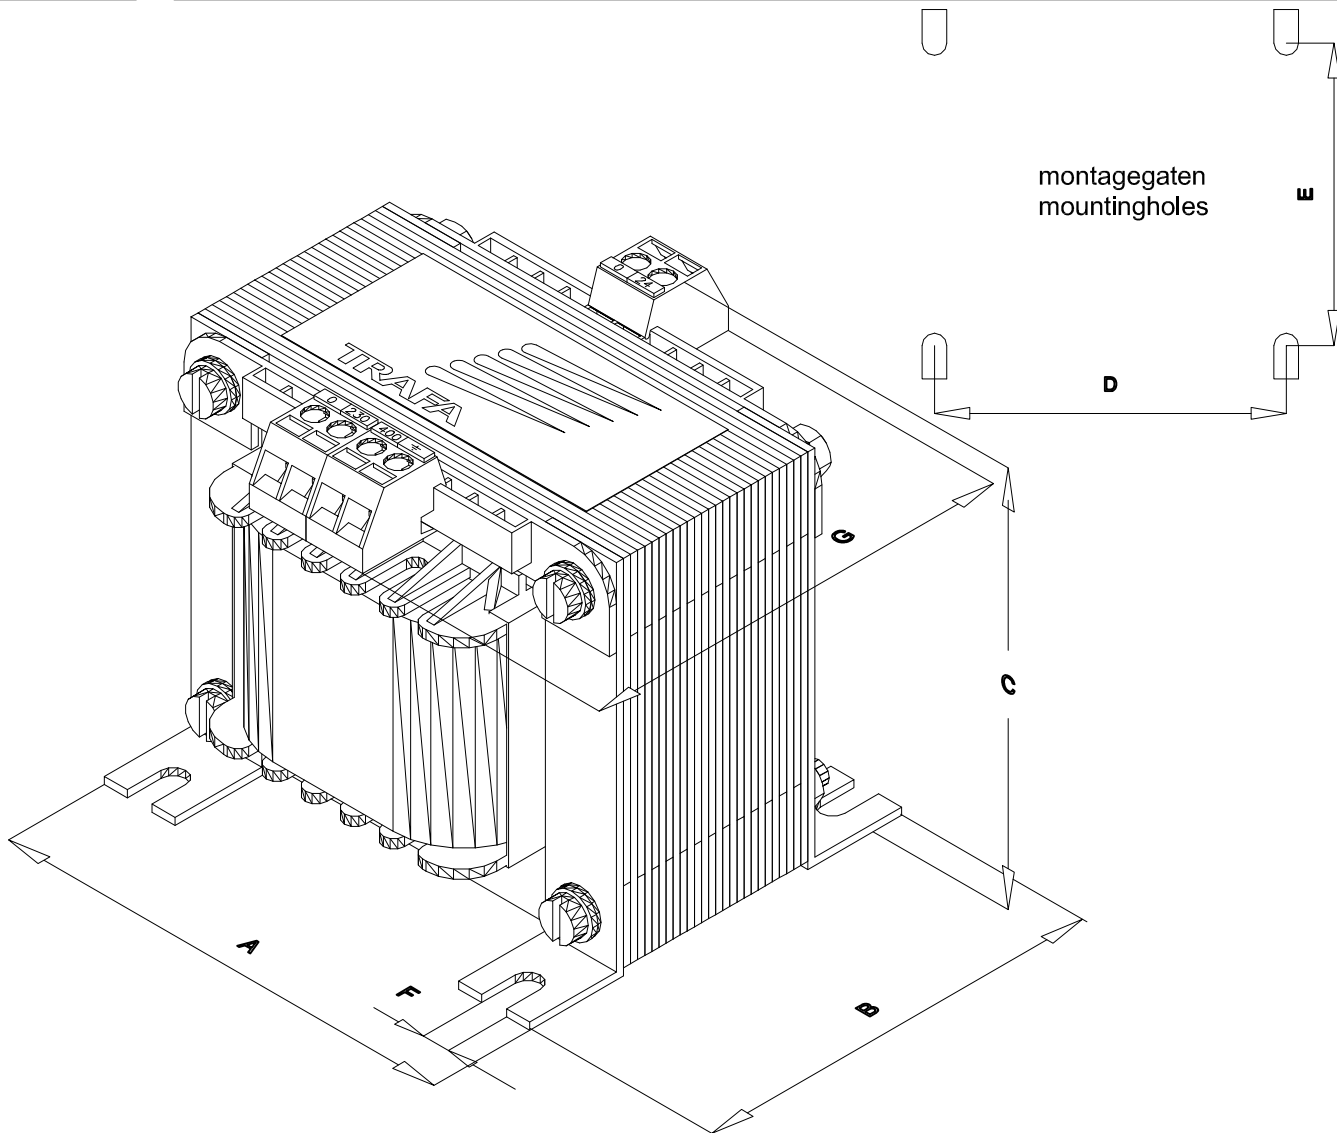

| |
|------|
| TYPE |
| STS |

| | |
|--|---|
| OMSCHRIJVING/DESCRIPTION stuurstroom transformator met aardscherm scheepsuitvoering tropen 45 °C auxiliary transformer with earthscreen ships tropical 45 °C Pri : 230V - 400V 50/60 Hz Sec : 24V |  |
|--|---|

| VA | A | B | C | D | E | F | G | KG |
|-----|-----|-------|-----|-----|------|---|-------|-----|
| 25 | 84 | 78 | 80 | 70 | 63 | 5 | 85,5 | 1,4 |
| 40 | 84 | 92 | 80 | 70 | 77 | 5 | 99,5 | 2,1 |
| 63 | 96 | 98 | 90 | 80 | 83 | 5 | 101,5 | 2,9 |
| 100 | 96 | 98 | 90 | 80 | 83 | 5 | 101,5 | 3,0 |
| 160 | 120 | 106,5 | 110 | 100 | 87,5 | 7 | 111 | 5,5 |
| 250 | 150 | 103,5 | 131 | 125 | 84,5 | 7 | 109 | 7,8 |