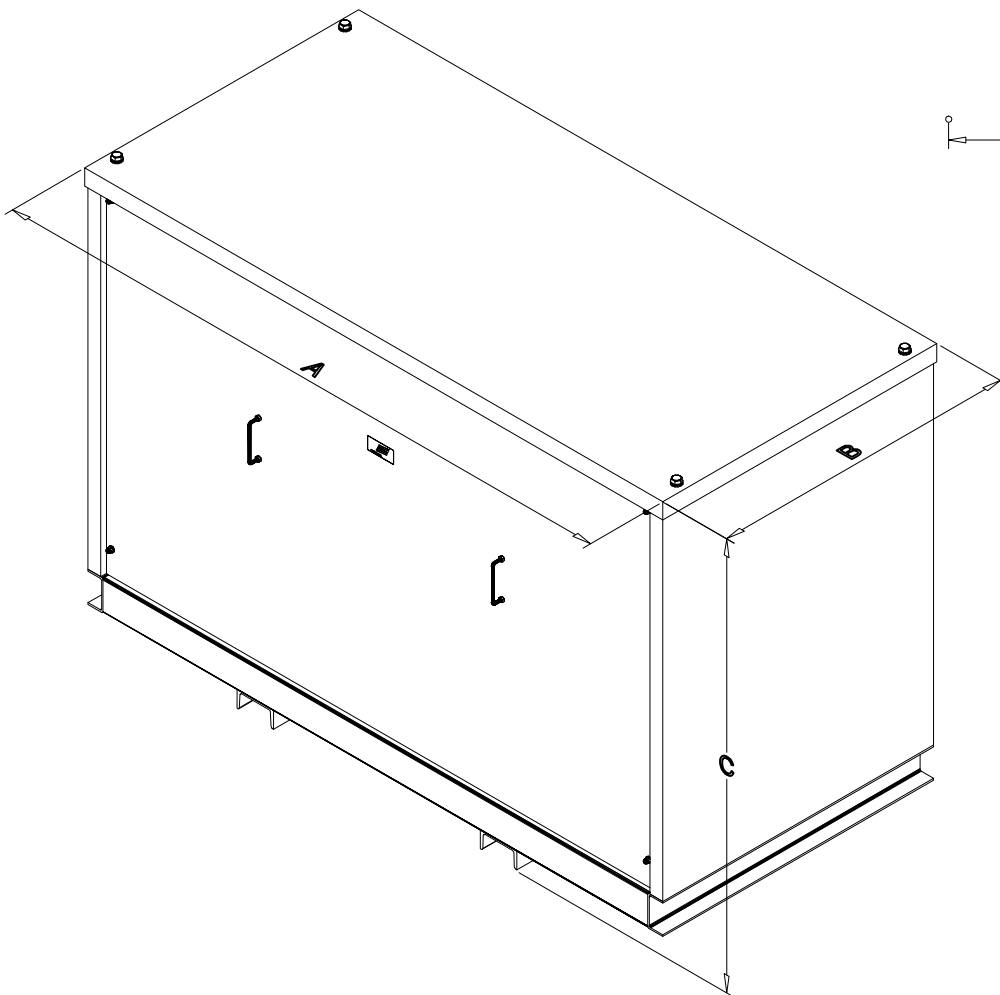

TYPE	OMSCHRIJVING/DESCRIPTION	
SP/BSD	druiptwaterdichte plaatstalen kast voor vloeropstelling IP21 (IP23) dripproof sheetsteel cabinet for floormounting IP21 (IP23)	

IP21

IP23

Voor maatvoering zie computer uitdraai of offertebblad
 For dimensions see computer sheet or offersheet