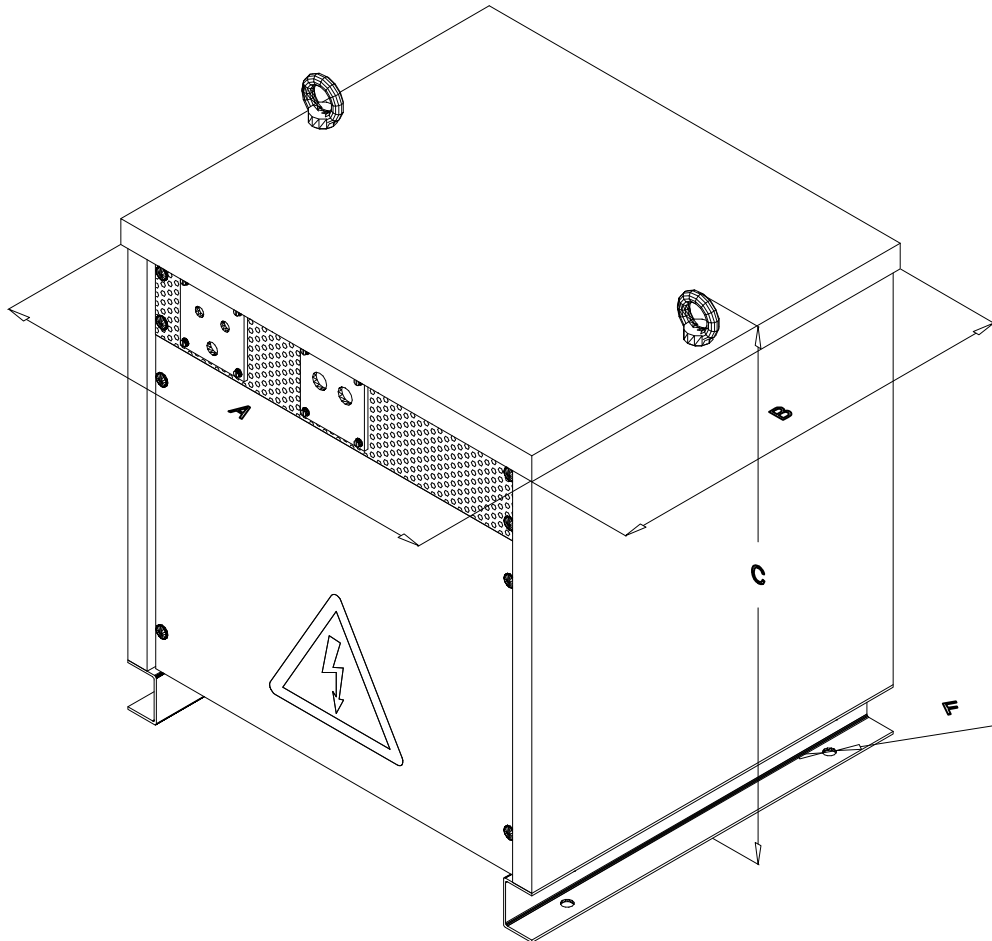

TYPE	OMSCHRIJVING/DESCRIPTION
GDS	<p>3 fase gelijkrichter 400V 50Hz 136VDC 22A tropenuitvoering 70°C volgens pve 00136 ver.01 dd 12-03-04 uitvoering 02</p> 

TYPE	A	B	C	D	E	F		KG
TYPE	580	520	657	530	370	14		110