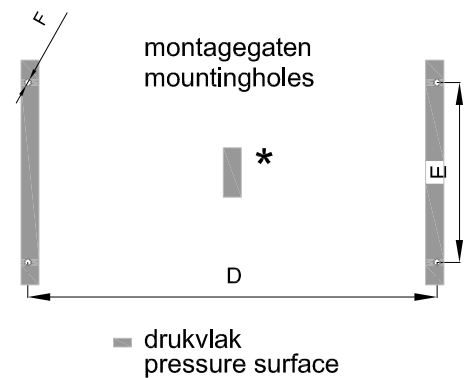

TYPE	OMSCHRIJVING/DESCRIPTION	
BSD	druipwaterdichte plaatstalen kast voor vloeropstelling IP23 (IP44)	
	dripproof sheetsteel cabinet for floormounting IP23 (IP44)	

IP23

IP44

Type	A	B	C	D	E	F	*	kg**
BSD 70N	810	450	710	770	340	14	not present	40
BSD 80N	950	510	825	900	400	14	not present	50
BSD 100N	1050	600	910	1000	490	14	not present	70
BSD 120N	1130	750	980	1070	600	18	present	100
BSD 160N	1500	850	1210	1440	700	18	present	180
BSD 200N	1900	900	1350	1840	750	22	present	270
BSD 120H	1130	750	1425	1070	600	18	present	140
BSD 160H	1500	850	1610	1440	700	18	present	230
BSD 200H	1900	900	1750	1840	750	22	present	330

** lege kast

**empty cabinet

Maten in mm
Dimensions in mm

Specificaties kunnen wijzigen ten gevolge van continue productontwikkelingen.
specifications may vary as a result of continuous product development.