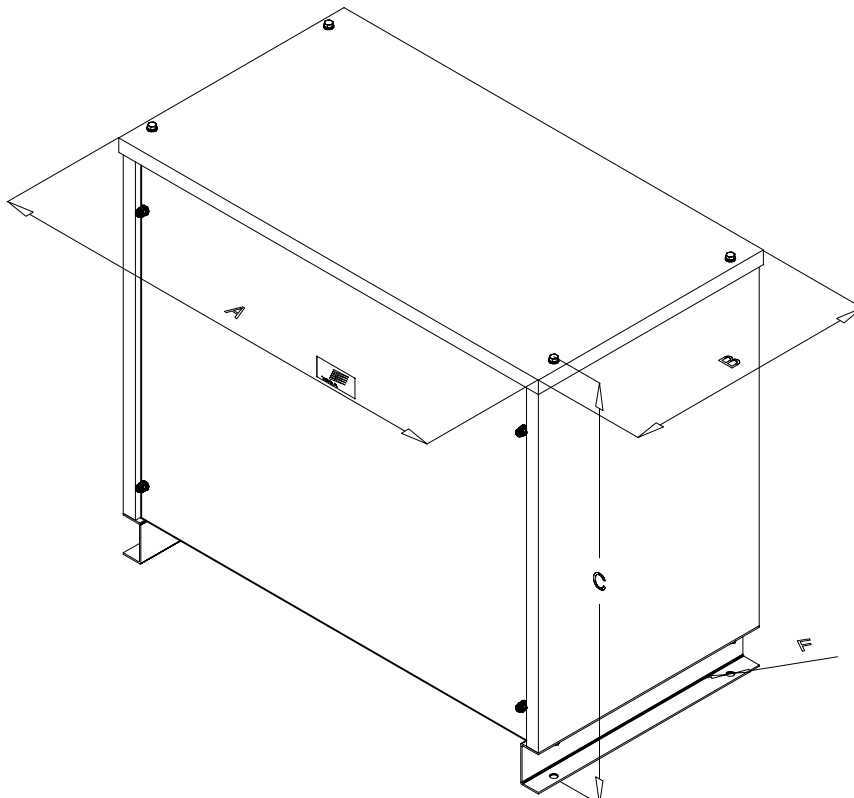

TYPE	OMSCHRIJVING/DESCRIPTION	
BSD	druipwaterdichte plaatstalen kast voor vloeropstelling IP23 (IP44)	
	dripproof sheetsteel cabinet for floormounting IP23 (IP44)	

IP23

IP44

Type	A	B	C	D	E	F	*	kg**
BSD 70N	810	450	710	770	340	14	not present	40
BSD 80N	950	510	825	900	400	14	not present	50
BSD 100N	1050	600	910	1000	490	14	not present	70
BSD 120N	1130	750	980	1070	600	18	present	100
BSD 160N	1500	850	1210	1440	700	18	present	180
BSD 200N	1900	900	1350	1840	750	22	present	270
BSD 120H	1130	750	1425	1070	600	18	present	140
BSD 160H	1500	850	1610	1440	700	18	present	230
BSD 200H	1900	900	1750	1840	750	22	present	330

** lege kast

**empty cabinet

Maten in mm
Dimensions in mm

Specificaties kunnen wijzigen ten gevolge van continue productontwikkelingen.
specifications may vary as a result of continuous product development.