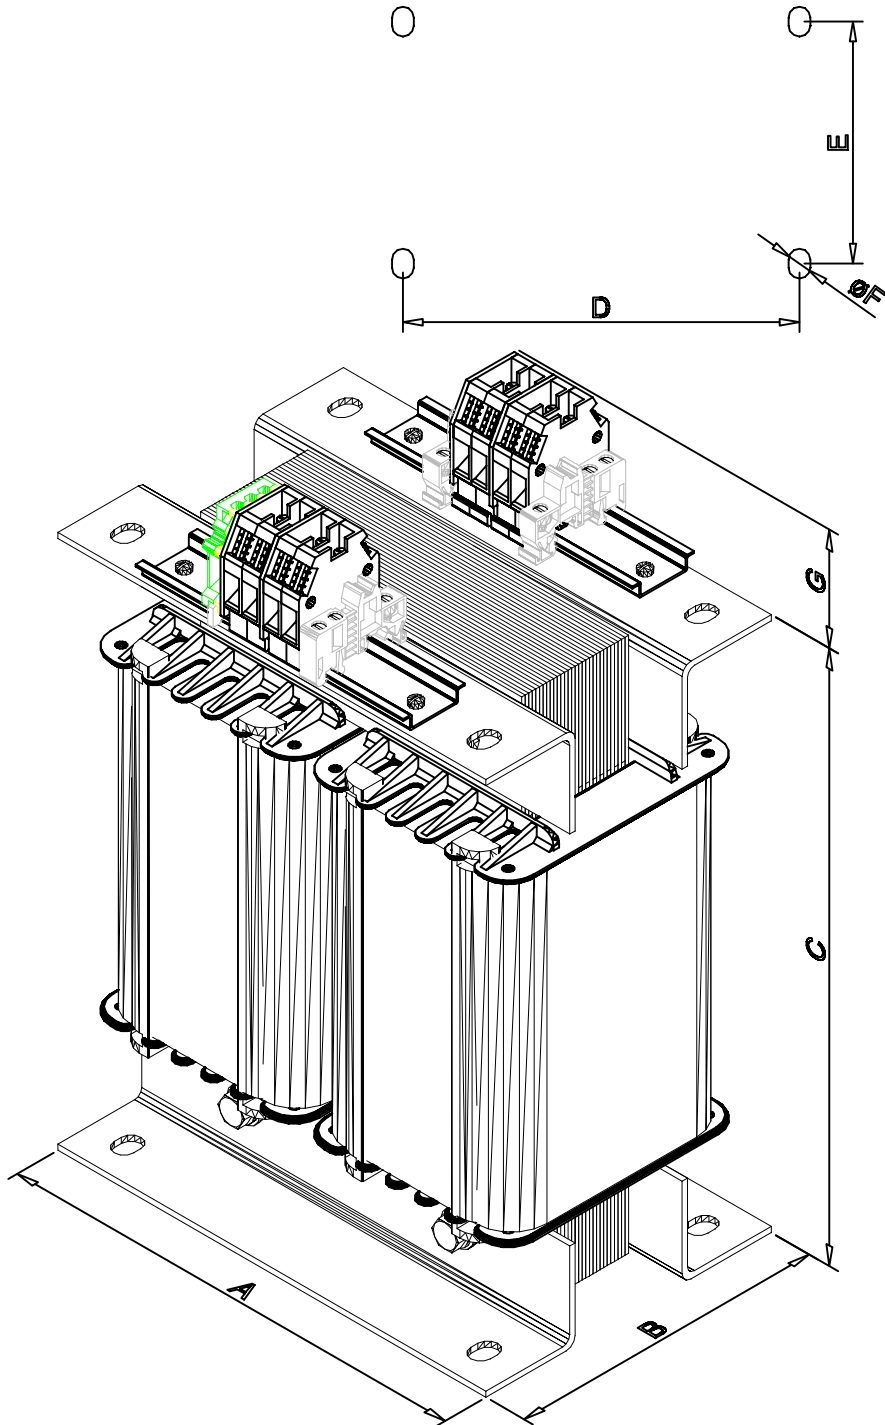

TYPE	OMSCHRIJVING/DESCRIPTION		
USE	1 - fase transformator voor vloermontage (IP00) 1 - phase transformer for floor mounting (IP00)		

Voor maatvoering zie computer uitdraai of offerteblad
For dimensions see computer sheet or offersheet