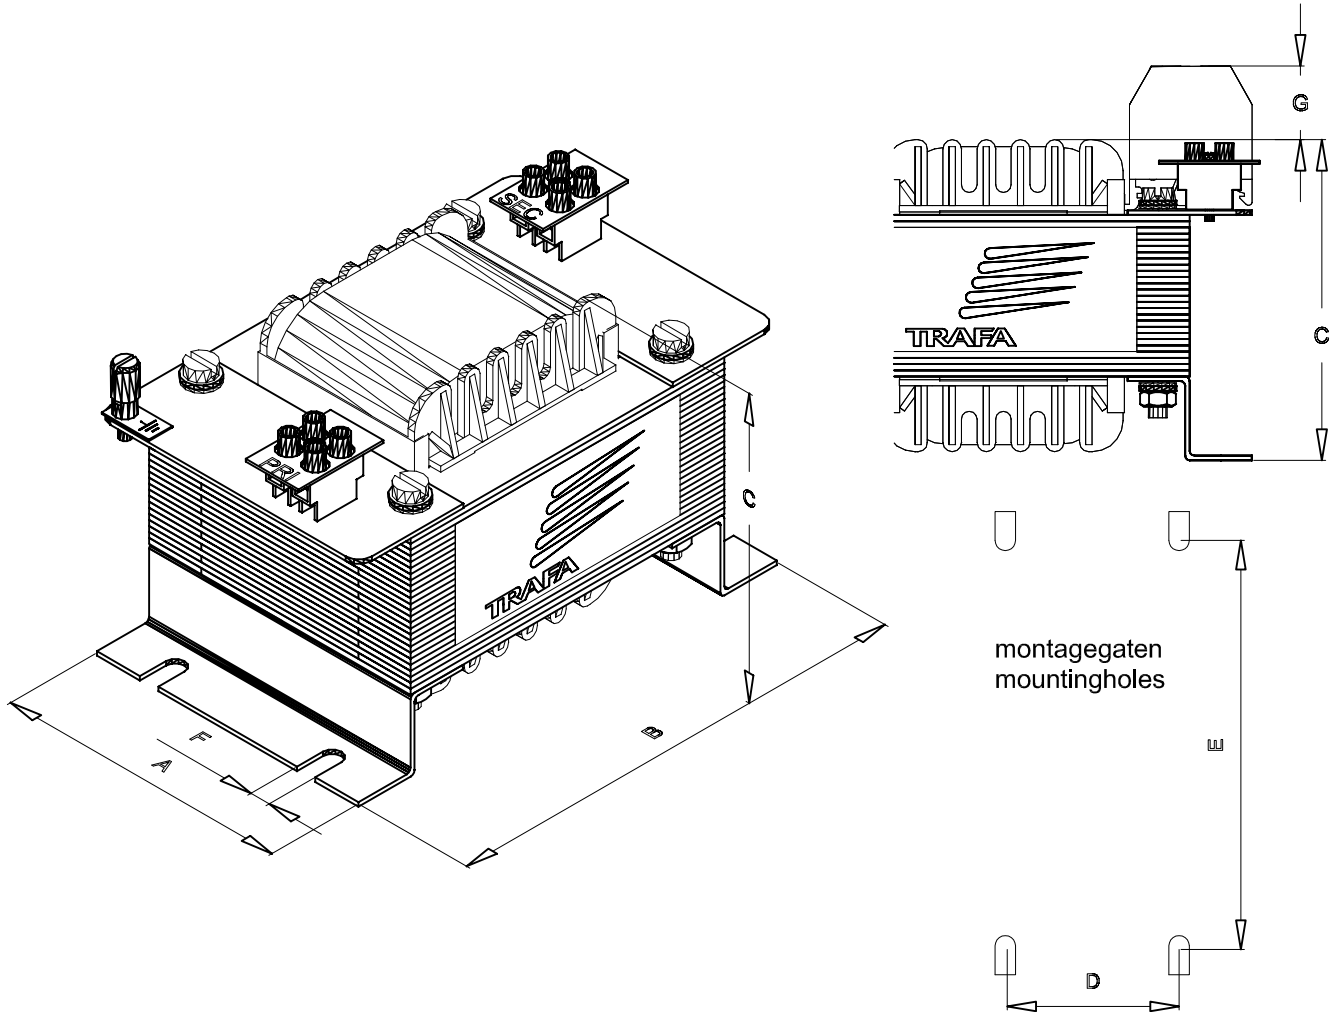

TYPE	OMSCHRIJVING/DESCRIPTION	
OWE	1-fase transformator met gescheiden windingen voor wandmontage (IP00) 1 - phase transformer with separated windings for wallmounting (IP00)	

VA	A	B	C	D	E	F	G	kG
600	125	190	118	80	175	7	0 -- 53 *	8
750	125	190	138	80	175	7	0 -- 53 *	10
1000	150	220	130	100	205	7	0 -- 44,5 *	12
1500	150	220	153	100	205	7	0 -- 44,5 *	16
2000	160	240	160	100	230	10	0 -- 41,5 *	22 ??
2500	160	240	180	100	230	10	0 -- 41,5 *	27 ??
3000	200	290	173	120	275	10	0 -- 40 *	32
4000	200	290	197	120	275	10	0 -- 40 *	39
5000	200	290	197	120	275	10	0 -- 40 *	41

Maten in mm * afhankelijk van : toegepaste klemmen / toegepaste spoelkoker
 Dimensions in mm * depends on : used connectors / used coilbobin

Specificaties kunnen wijzigen ten gevolge van continue productontwikkelingen.
 specifications may vary as a result of continuous product development.