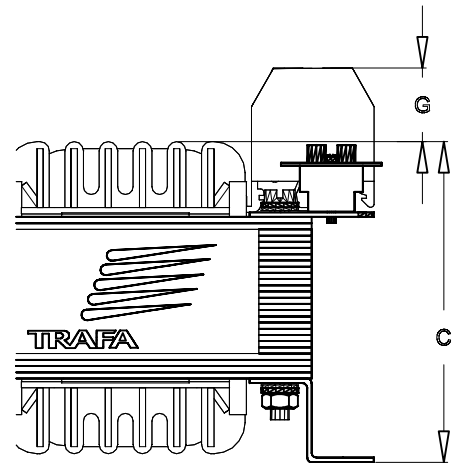

TYPE
OWE

OMSCHRIJVING/DESCRIPTION
<p>1-fase transformator met gescheiden windingen voor wandmontage (IP00)</p> <p>1 - phase transformer with separated windings for wallmounting (IP00)</p>

montagegaten
mountingholes

VA	A	B	C	D	E	F	G	kG
25	62,5	105	65	30	90	5	0 -- 65 *	1,2
50	62,5	105	70	30	90	5	0 -- 65 *	1,3
65	62,5	105	75	30	90	5	0 -- 60 *	1,5
100	80	126	76	40	115	5	0 -- 62 *	2,1
150	80	126	81	40	115	5	0 -- 62 *	2,4
200	100	160	78	60	145	7	0 -- 61 *	3,0
250	100	160	91	60	145	7	0 -- 58,5 *	3,8
300	100	160	101	60	145	7	0 -- 58,5 *	4,6
400	125	190	107	80	175	7	0 -- 52 *	6,0
500	125	190	107	80	175	7	0 -- 52 *	6,7

Maten in mm
Dimensions in mm

* afhankelijk van : toegepaste klemmen / toegepaste spoelkoker
* depends on : used connectors / used coilbobin

Specificaties kunnen wijzigen ten gevolge van continue productontwikkelingen.
specifications may vary as a result of continuous product development.