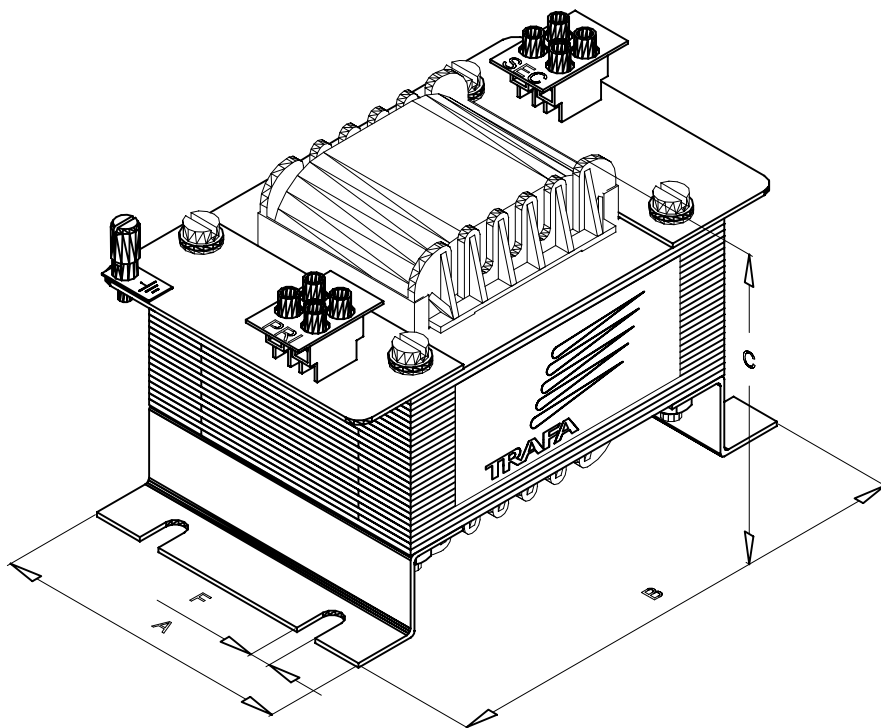

TYPE
OWE

OMSCHRIJVING/DESCRIPTION
<p>1-fase transformator met gescheiden windingen voor wandmontage (IP00)</p> <p>1 - phase transformer with separated windings for wallmounting (IP00)</p>

montagegaten
mountingholes

VA	A	B	C	D	E	F	G	kG
25	62,5	105	65	30	90	5	0 -- 65 *	1,2
50	62,5	105	70	30	90	5	0 -- 65 *	1,3
65	62,5	105	75	30	90	5	0 -- 60 *	1,5
100	80	126	76	40	115	5	0 -- 62 *	2,1
150	80	126	81	40	115	5	0 -- 62 *	2,4
200	100	160	78	60	145	7	0 -- 61 *	3,0
250	100	160	91	60	145	7	0 -- 58,5 *	3,8
300	100	160	101	60	145	7	0 -- 58,5 *	4,6
400	125	190	107	80	175	7	0 -- 52 *	6,0
500	125	190	107	80	175	7	0 -- 52 *	6,7

Maten in mm
Dimensions in mm

* afhankelijk van : toegepaste klemmen / toegepaste spoelkoker
* depends on : used connectors / used coilbobin

Specificaties kunnen wijzigen ten gevolge van continue productontwikkelingen.
specifications may vary as a result of continuous product development.