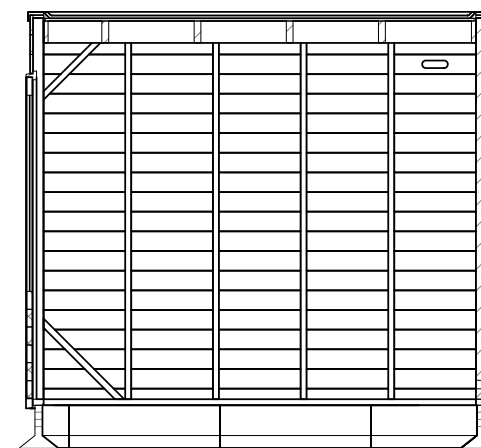

Voorgevel

Rechtergevel

Achtergevel

Linkergevel

Begane grond

Dakaanzicht

Doorsnede A-A

- Voor draairichting en positie deur zie situatie tekening
- HWA positie afhankelijk van situering
- Bergingen kunnen geschakeld zijn zie situatie