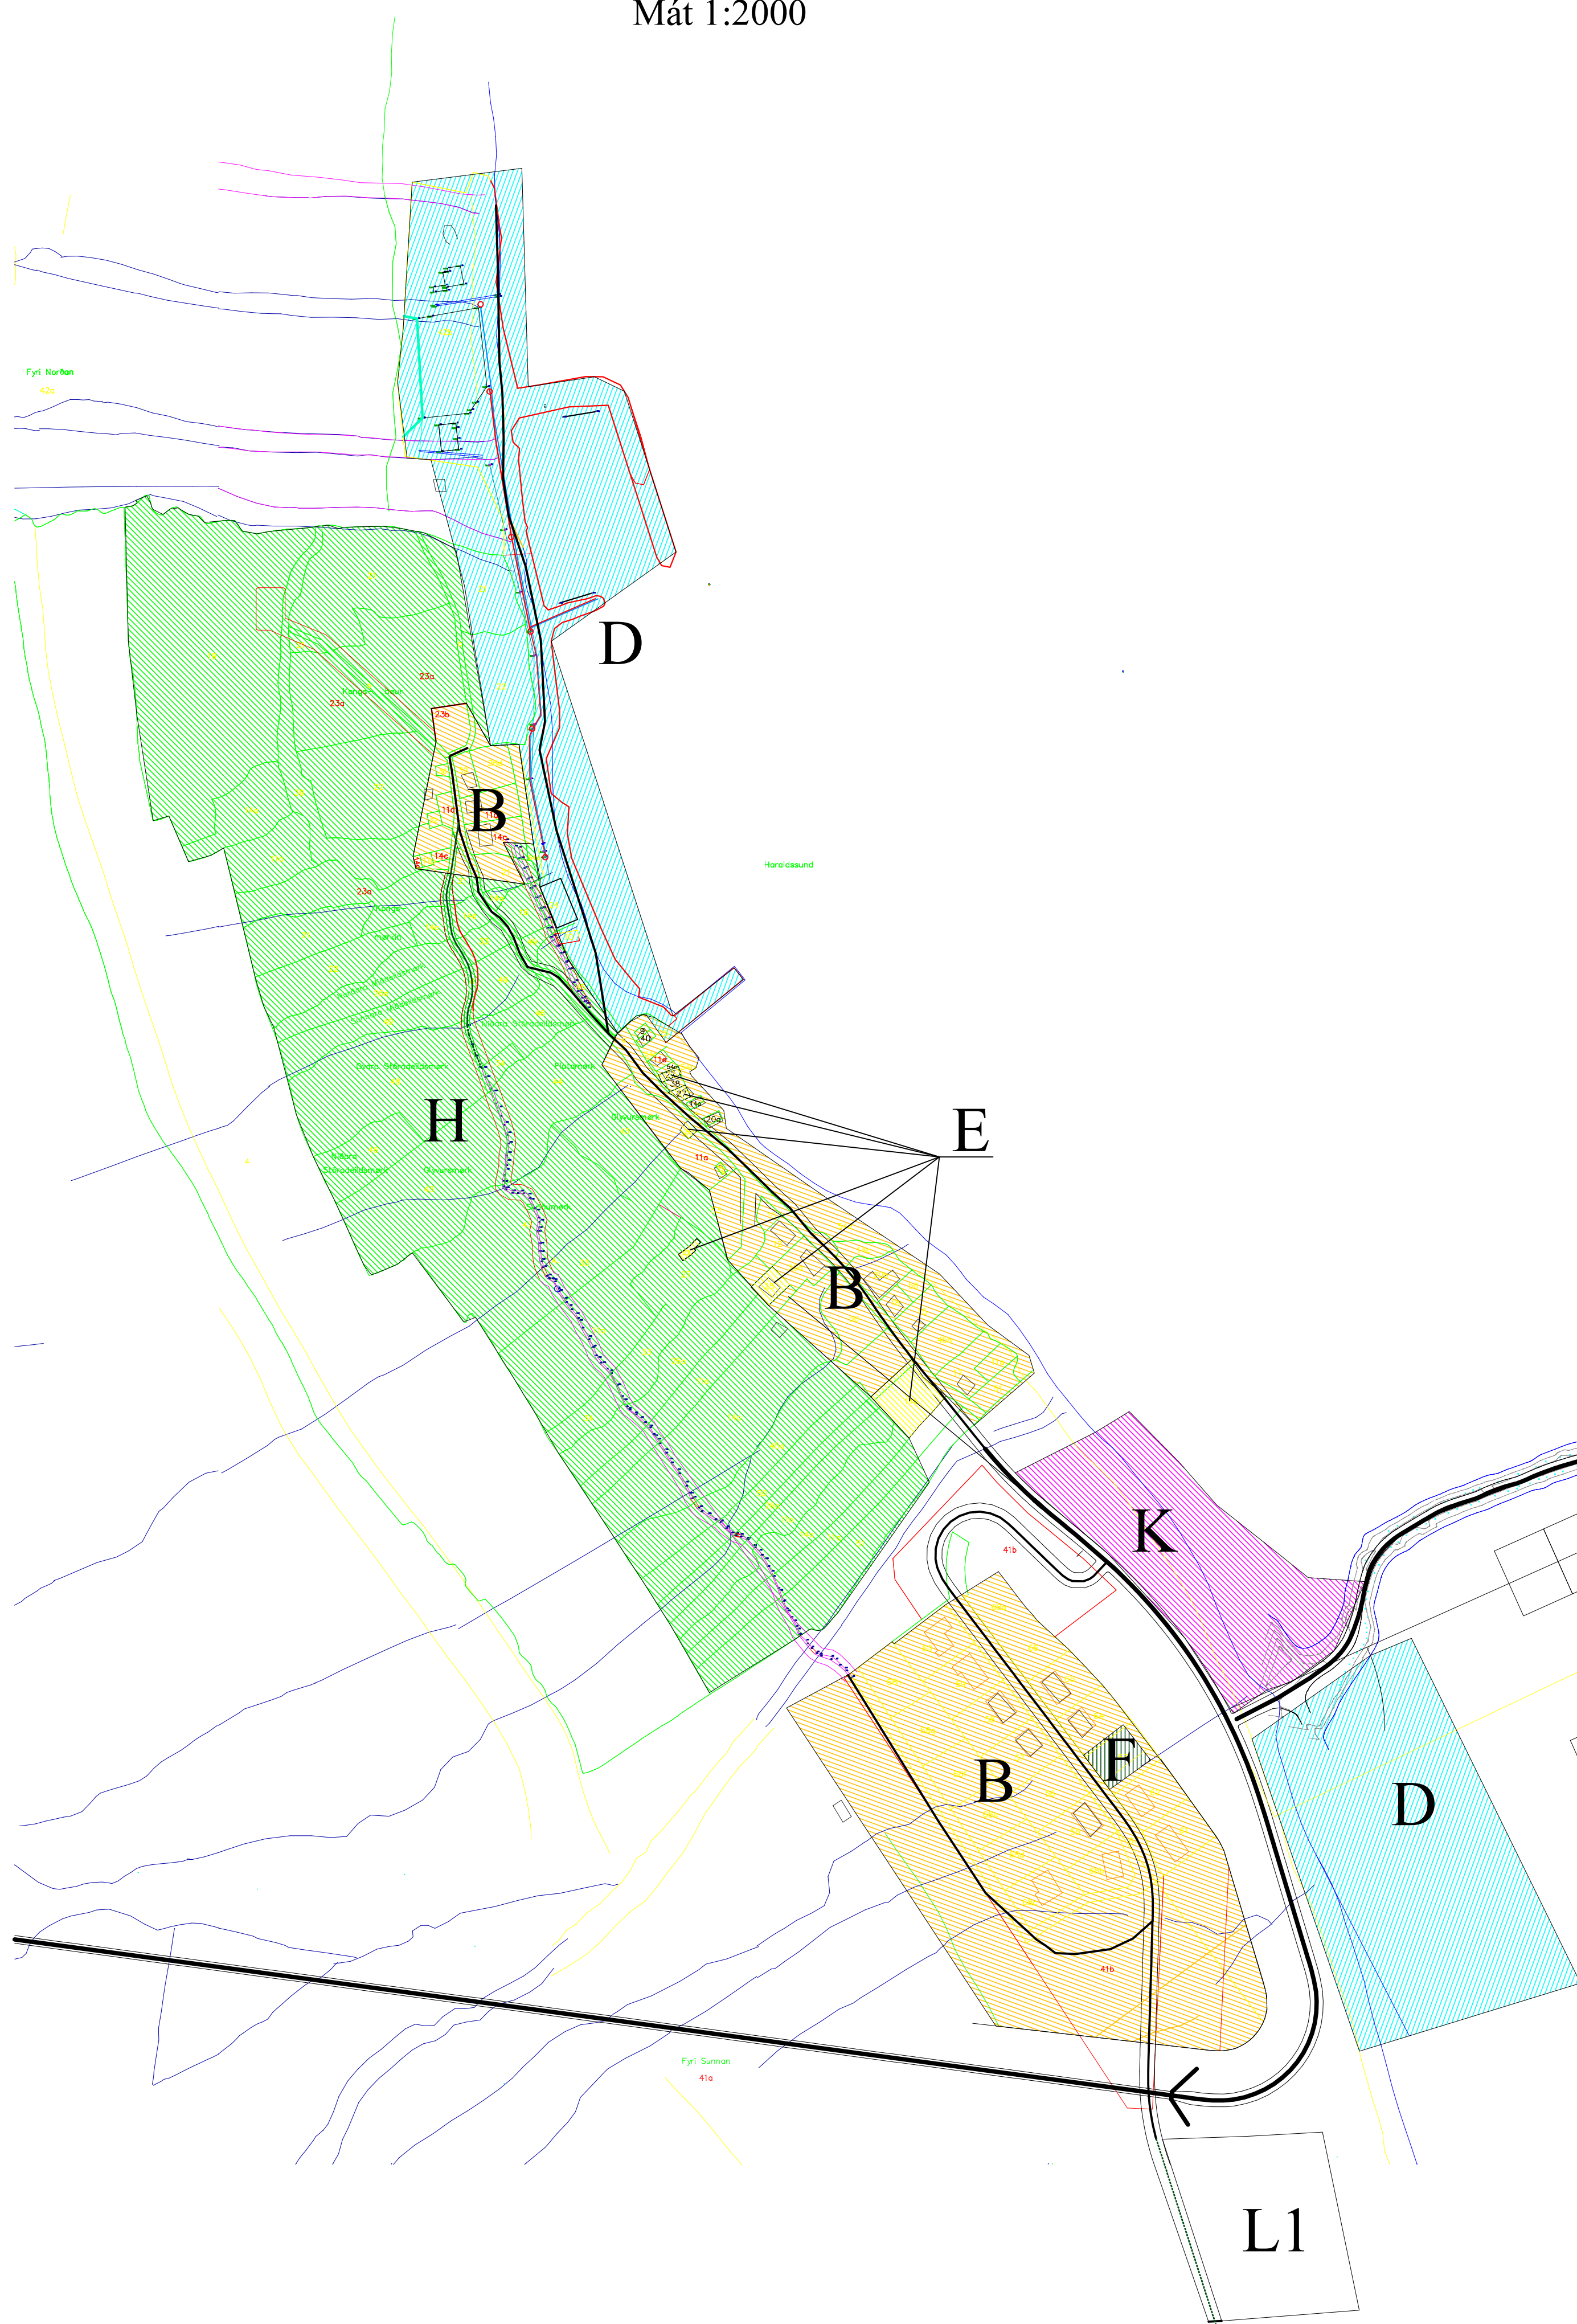

KUNOYAR KOMMUNA

Kortskjal 2
Haraldsunds bygd
Mát 1:2000

Økir

- A Miðstaðarøki
- B Sethúsaøki
- C Vinnuøki
- D Havnarøki
- E Almennir stovnar
- F Almenn Frítíðarøki
- H Frílendi
- I Summarhúsøki
- K Aliøki
- L Landbúnaður

Vegir

- Landsvegur
- Bygdavegur
- Landbúnaðarvegur

Kunoyar Kommuna 23.04.2021