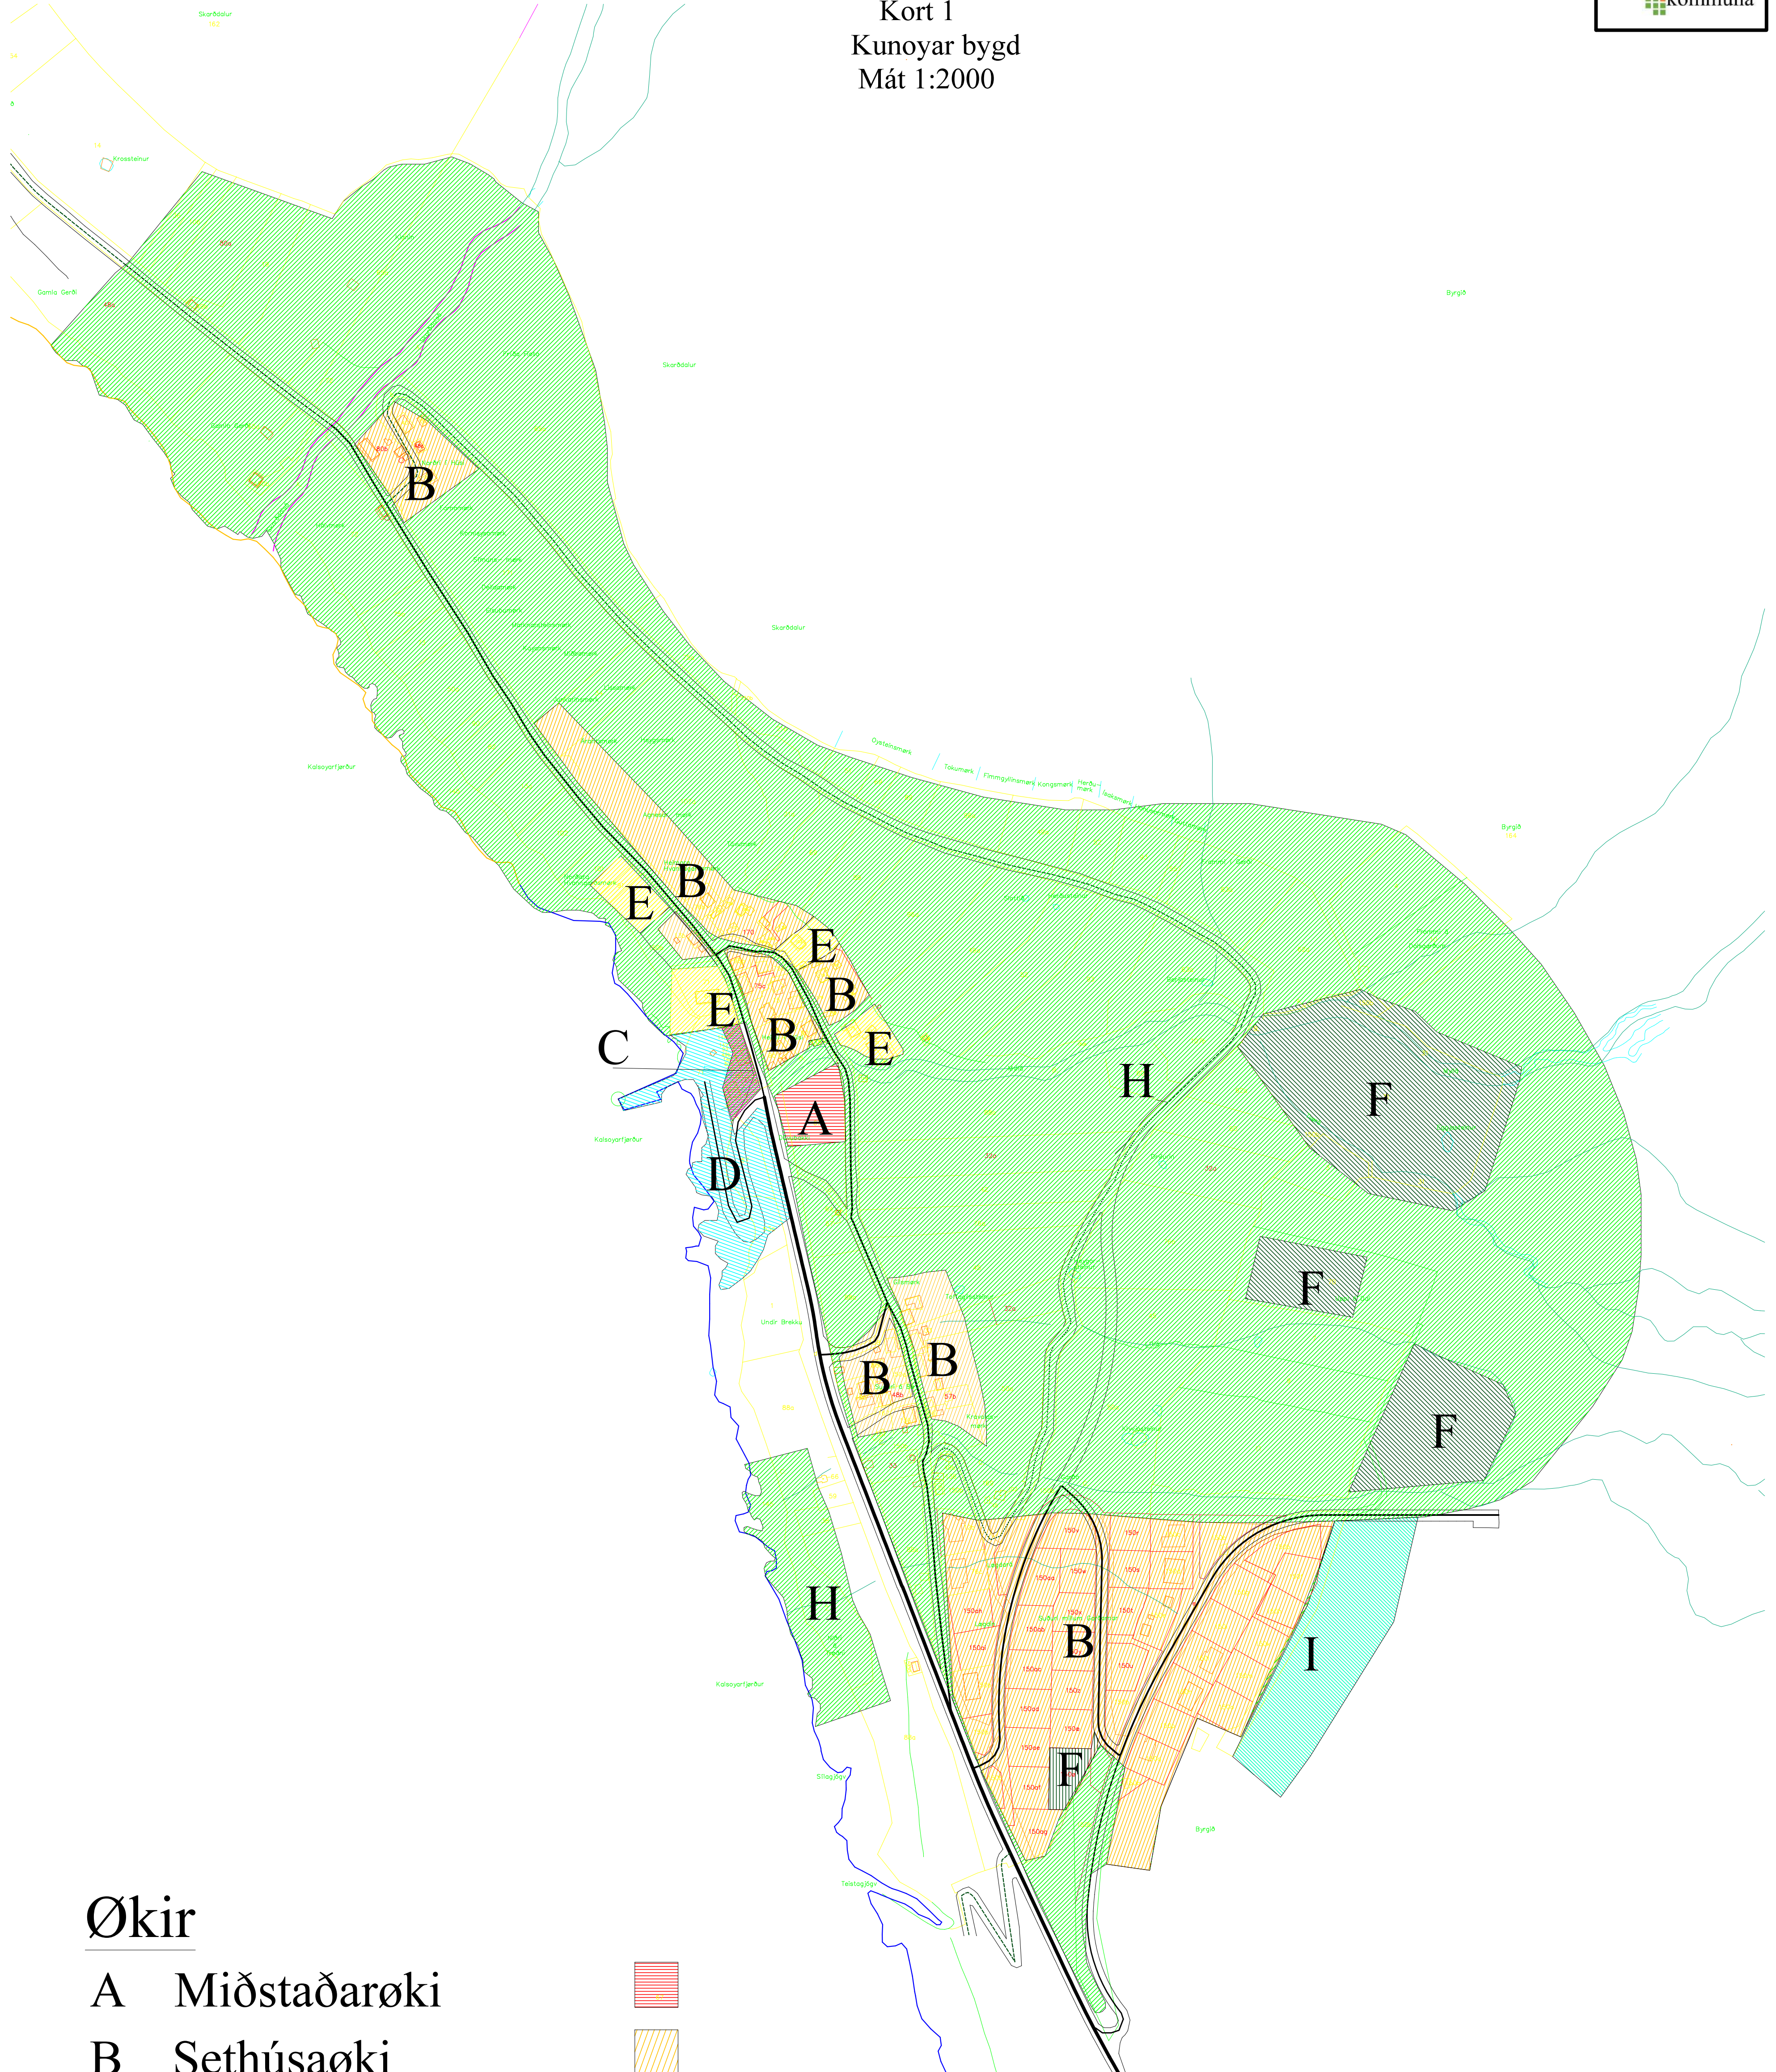

# KUNOYAR KOMMUNA

Kort 1  
Kunoyar bygd  
Mát 1:2000

## Økir

- A Miðstaðarøki
- B Sethúsaøki
- C Vinnuøki
- D Havnarøki
- E Almennir stovnar
- F Almenn Frítíðarøki
- H Frílendi
- I Summarhúsøki
- L Landbúnaður

## Vegir

- Landsvegur
- Bygdavegur
- Landbúnaðarvegur

Kunoyar Kommuna 23.04.2021