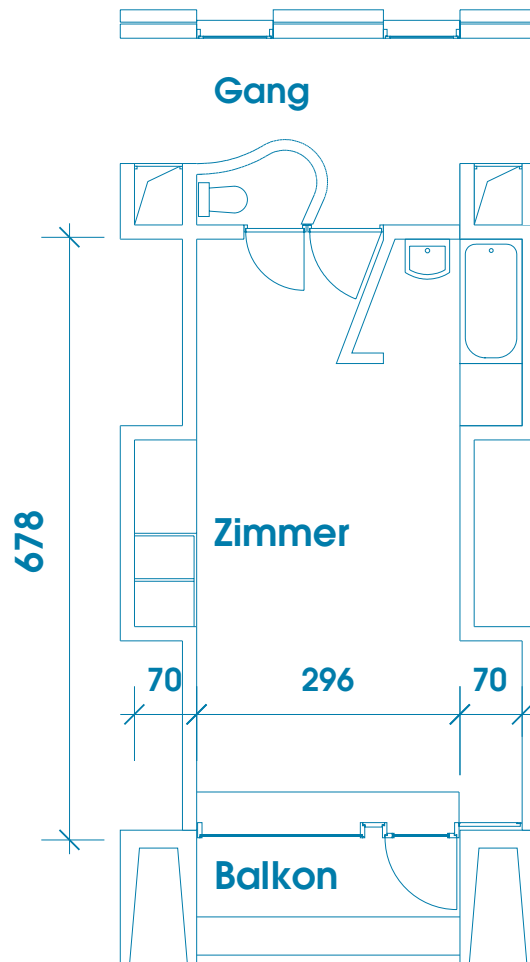

1-Zimmer-Appartement

Belegung: 1 Person

Ausstattung:

- 25 m²
- Balkon
- Bad
- separates WC
- Telefon- und Fernsehanschluss

1 1/2-Zimmer-Appartement

Belegung: 1 Person

Ausstattung:

- 34 m²
- Balkon
- Bad
- separates WC
- Einbauschränk mit Garderobe
- Einbauschränk mit Pult
- Telefon- und Fernsehanschluss

2 ½-Zimmer-Appartement

Belegung: 1 oder 2 Personen, speziell geeignet für Ehepaare

Ausstattung:

- 75 m²
- zwei Balkone
- Bad
- separates WC
- Küchengerät
- zwei Einbauschränke mit Garderobe
- Telefon- und Fernsehanschluss