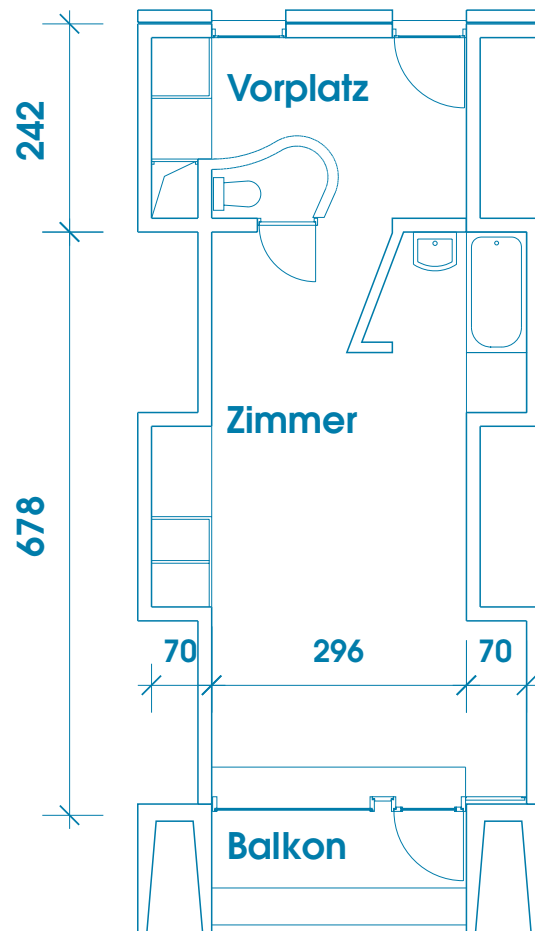

1-Zimmer-Appartement

Belegung: 1 Person

Ausstattung:

- 25 m²
- Balkon
- Bad
- separates WC
- Telefon- und Fernsehanschluss

1 1/2-Zimmer-Appartement

Belegung: 1 Person

Ausstattung:

- 34 m²
- Balkon
- Bad
- separates WC
- Einbauschränk mit Garderobe
- Einbauschränk mit Pult
- Telefon- und Fernsehanschluss

2 ½-Zimmer-Appartement

Belegung: 1 oder 2 Personen, speziell geeignet für Ehepaare

Ausstattung:

- 75 m²
- zwei Balkone
- Bad
- separates WC
- Küchengerät
- zwei Einbauschränke mit Garderobe
- Telefon- und Fernsehanschluss