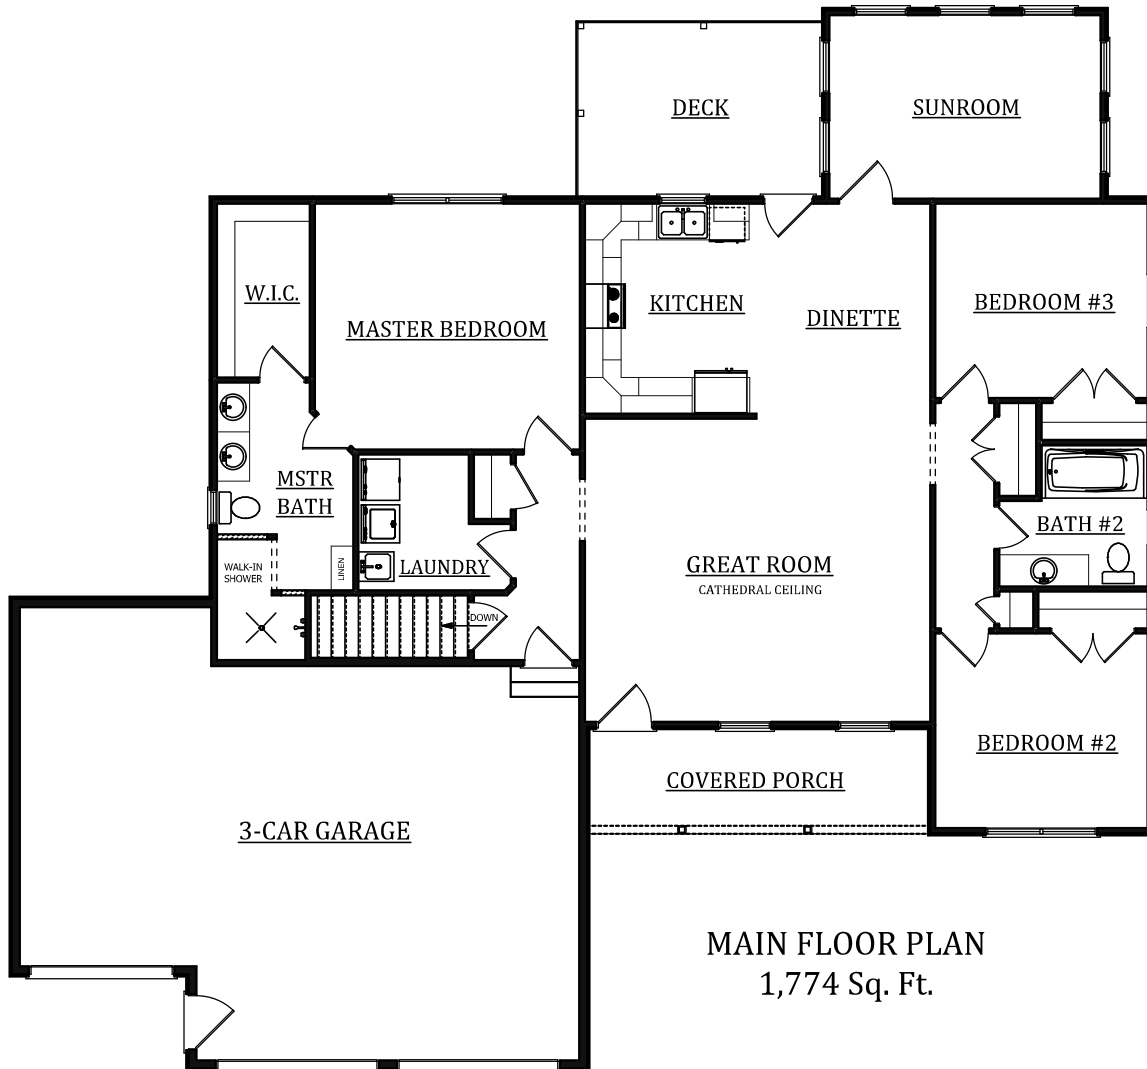

"THE KAUB"

MAIN FLOOR PLAN
1,774 Sq. Ft.

PH: 330-669-2064
FAX: 330-669-2068
CELL: 330-466-2468

Email: jeff@straubhomes.us
Web: www.straubhomes.us