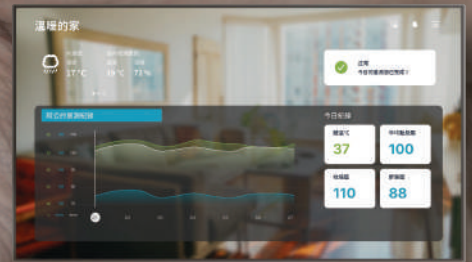

愛，無所不在

奧創健康守護雲，讓您 24Hrs 零時差關心 住得安心，子女放心。

隨時查看環境品質 ▶

一鍵查看量測結果 ▶

生理量測設備 ▶

環境監控設備 ▶

也可以在電視上控制查看喔！

體溫	12:10	37 °C
平均動脈壓	12:10	100 mmHg
收縮壓	12:10	110 mmHg
舒張壓	12:10	88 mmHg
脈搏	12:10	80 pul/min
血糖	12:10	70 mg/dl

直擊量測結果

設定量測排程

偵測風險告警

奧創健康守護雲

奧創機構照護方案，最完善的智慧照護

智慧量測

多人數據管理，
量測完成自動回傳平台

智慧空間