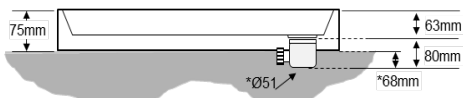

CARACTERÍSTICAS:

Base duche em chapa acrílica termomoldada na cor branca e reforçada em fibra de vidro e resina de poliéster;
Fundo com antiderrapante;
Válvula de descarga não incluída;
Pitons de nivelamento.
NORMA: NP EN 14527:2006 + A1 (2013)

MANUTENÇÃO:

Evitar contacto com lacas, removedor de verniz, dissolventes orgânicos, cigarros acesos ou outros produtos corrosivos.
Não limpar com esfregões abrasivos, apenas com água, sabão e uma pano macio.

asd

Banho