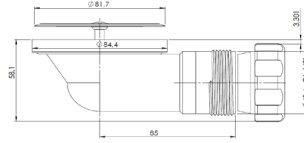

CLÁSSICA

TOLERÂNCIA +/- 1%

MEDIDA (mm)	REFERÊNCIA	A	B	C	D	E	F	G	H	I	J	K	ALTURA INTERIOR	PESO LÍQUIDO	VOLUME
800x800	160404108080	800	800	360	690	55	55	145	145	935	75	63	50	10,5kg	800x800x100
850x850	160404108585	850	850	400	740	55	55	145	145	1005	75	63	50	10,7kg	850x850x100
900x900	160404109090	900	900	450	790	55	55	145	145	1070	75	63	50	11kg	900x900x100

[C]

CARACTERÍSTICAS:

Base duche em chapa acrílica termomoldada na cor branca e reforçada em fibra de vidro e resina de poliéster;
Fundo com antiderrapante;
Válvula de descarga não incluída;
Pitons de nivelamento.
NORMA: NP EN 14527:2006 + A1 (2013)

MANUTENÇÃO:

Evitar contacto com lacas, removedor de verniz, dissolventes orgânicos, cigarros acesos ou outros produtos corrosivos.
Não limpar com esfregões abrasivos, apenas com água, sabão e uma pano macio.

asd

Banho