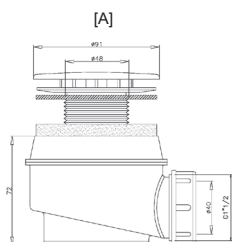

# CLÁSSICA

TOLERÂNCIA +/- 1%

MEDIDA (mm)	REFERÊNCIA	A	B	C	D	E	F	G	H	I	J	K	ALTURA INTERIOR	PESO LÍQUIDO	VOLUME
800x800	160404108080	800	800	360	690	55	55	145	145	935	75	63	50	10,5kg	800x800x100
850x850	160404108585	850	850	400	740	55	55	145	145	1005	75	63	50	10,7kg	850x850x100
900x900	160404109090	900	900	450	790	55	55	145	145	1070	75	63	50	11kg	900x900x100