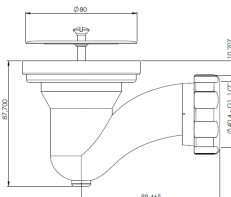

CLÁSSICA

TOLERÂNCIA +/- 1%

MEDIDA (mm)	REFERÊNCIA	A	B	C	D	E	F	G	H	I	J	K	ALTURA INTERIOR	PESO LÍQUIDO	VOLUME
800x800	160404108080	800	800	360	690	55	55	145	145	935	75	63	50	10,5kg	800x800x100
850x850	160404108585	850	850	400	740	55	55	145	145	1005	75	63	50	10,7kg	850x850x100
900x900	160404109090	900	900	450	790	55	55	145	145	1070	75	63	50	11kg	900x900x100

[A]

[B]

[C]

CARACTERÍSTICAS:

Base duche em chapa acrílica termomoldada na cor branca e reforçada em fibra de vidro e resina de poliéster;
Fundo com antiderrapante;
Válvula de descarga não incluída;
Pitons de nivelamento.
NORMA: NP EN 14527:2006 + A1 (2013)

MANUTENÇÃO:

Evitar contacto com lacas, removedor de verniz, dissolventes orgânicos, cigarros acesos ou outros produtos corrosivos.
Não limpar com esfregões abrasivos, apenas com água, sabão e uma pano macio.

asd

Banho