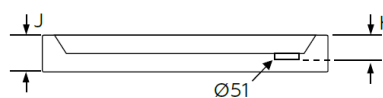

# CLÁSSICA

TOLERÂNCIA +/- 1%

MEDIDA (mm)	REFERÊNCIA	A	B	C	D	E	F	G	H	I	J	K	ALTURA INTERIOR	PESO LÍQUIDO	VOLUME
800x800	160404108080	800	800	360	690	55	55	145	145	935	75	63	50	10,5kg	800x800x100
850x850	160404108585	850	850	400	740	55	55	145	145	1005	75	63	50	10,7kg	850x850x100
900x900	160404109090	900	900	450	790	55	55	145	145	1070	75	63	50	11kg	900x900x100