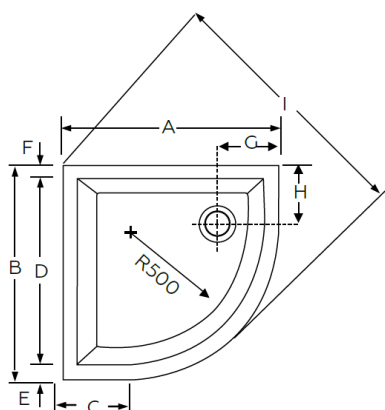

# CLÁSSICA

TOLERÂNCIA +/- 1%

MEDIDA (mm)	REFERÊNCIA	A	B	C	D	E	F	G	H	I	J	K	ALTURA INTERIOR	PESO LÍQUIDO	VOLUME
800x800	160404108080	800	800	360	690	55	55	145	145	935	75	63	50	10,5kg	800x800x100
850x850	160404108585	850	850	400	740	55	55	145	145	1005	75	63	50	10,7kg	850x850x100
900x900	160404109090	900	900	450	790	55	55	145	145	1070	75	63	50	11kg	900x900x100

## CARACTERÍSTICAS:

Base duche em chapa acrílica termomoldada na cor branca e reforçada em fibra de vidro e resina de poliéster;  
Fundo com antiderrapante;  
Válvula de descarga não incluída;  
Pitons de nivelamento.  
NORMA: NP EN 14527:2006 + A1 (2013)