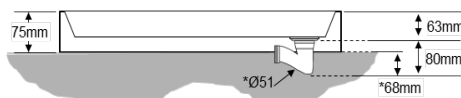

# CLÁSSICA

TOLERÂNCIA +/- 1%

MEDIDA (mm)	REFERÊNCIA	A	B	C	D	E	F	G	H	I	J	K	ALTURA INTERIOR	PESO LÍQUIDO	VOLUME
800x800	160404108080	800	800	360	690	55	55	145	145	935	75	63	50	10,5kg	800x800x100
850x850	160404108585	850	850	400	740	55	55	145	145	1005	75	63	50	10,7kg	850x850x100
900x900	160404109090	900	900	450	790	55	55	145	145	1070	75	63	50	11kg	900x900x100

## CARACTERÍSTICAS:

Base duche em chapa acrílica termomoldada na cor branca e reforçada em fibra de vidro e resina de poliéster;  
Fundo com antiderrapante;  
Válvula de descarga não incluída;  
Pitons de nivelamento.  
NORMA: NP EN 14527:2006 + A1 (2013)