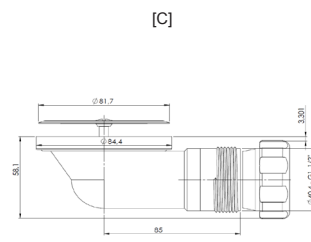

CLÁSSICA

TOLERÂNCIA +/- 1%

MEDIDA (mm)	REFERÊNCIA	A	B	C	D	E	F	G	H	I	ALTURA INTERIOR	PESO LÍQUIDO	VOLUME
700x700	160402107070	700	700	590	55	55	145	145	75	63	50	7kg	700x700x100
750x750	160402107575	750	750	640	55	55	145	145	75	63	50	8kg	750x750x100
800x800	160402108080	800	800	690	55	55	145	145	75	63	50	10,5kg	800x800x100
850x850	160402108585	850	850	740	55	55	145	145	75	63	50	10,7kg	850x850x100
900x900	160402109090	900	900	790	55	55	145	145	75	63	50	11kg	900x900x100

CARACTERÍSTICAS:

Base duche em chapa acrílica termomoldada na cor branca e reforçada em fibra de vidro e resina de poliéster;
Fundo com antiderrapante;
Válvula de descarga não incluída;
Pitons de nivelamento.
NORMA: NP EN 14527:2006 + A1 (2013)