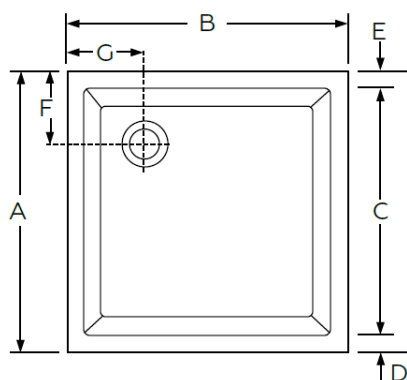

CLÁSSICA

TOLERÂNCIA +/- 1%

MEDIDA (mm)	REFERÊNCIA	A	B	C	D	E	F	G	H	I	ALTURA INTERIOR	PESO LÍQUIDO	VOLUME
700x700	160402107070	700	700	590	55	55	145	145	75	63	50	7kg	700x700x100
750x750	160402107575	750	750	640	55	55	145	145	75	63	50	8kg	750x750x100
800x800	160402108080	800	800	690	55	55	145	145	75	63	50	10,5kg	800x800x100
850x850	160402108585	850	850	740	55	55	145	145	75	63	50	10,7kg	850x850x100
900x900	160402109090	900	900	790	55	55	145	145	75	63	50	11kg	900x900x100

CARACTERÍSTICAS:

Base duche em chapa acrílica termomoldada na cor branca e reforçada em fibra de vidro e resina de poliéster;
Fundo com antiderrapante;
Válvula de descarga não incluída;
Pitons de nivelamento.
NORMA: NP EN 14527:2006 + A1 (2013)