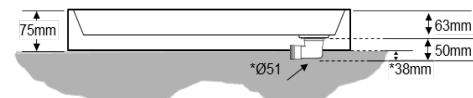

CLÁSSICA

TOLERÂNCIA +/- 1%

MEDIDA (mm)	REFERÊNCIA	A	B	C	D	E	F	G	H	I	ALTURA INTERIOR	PESO LÍQUIDO	VOLUME
700x700	160402107070	700	700	590	55	55	145	145	75	63	50	7kg	700x700x100
750x750	160402107575	750	750	640	55	55	145	145	75	63	50	8kg	750x750x100
800x800	160402108080	800	800	690	55	55	145	145	75	63	50	10,5kg	800x800x100
850x850	160402108585	850	850	740	55	55	145	145	75	63	50	10,7kg	850x850x100
900x900	160402109090	900	900	790	55	55	145	145	75	63	50	11kg	900x900x100

CARACTERÍSTICAS:

Base duche em chapa acrílica termomoldada na cor branca e reforçada em fibra de vidro e resina de poliéster;
Fundo com antiderrapante;
Válvula de descarga não incluída;
Pitons de nivelamento.
NORMA: NP EN 14527:2006 + A1 (2013)