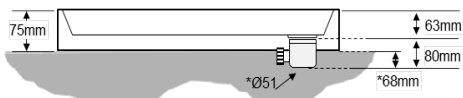

CLÁSSICA

TOLERÂNCIA +/- 1%

MEDIDA (mm)	REFERÊNCIA	A	B	C	D	E	F	G	H	I	ALTURA INTERIOR	PESO LÍQUIDO	VOLUME
700x700	160402107070	700	700	590	55	55	145	145	75	63	50	7kg	700x700x100
750x750	160402107575	750	750	640	55	55	145	145	75	63	50	8kg	750x750x100
800x800	160402108080	800	800	690	55	55	145	145	75	63	50	10,5kg	800x800x100
850x850	160402108585	850	850	740	55	55	145	145	75	63	50	10,7kg	850x850x100
900x900	160402109090	900	900	790	55	55	145	145	75	63	50	11kg	900x900x100

CARACTERÍSTICAS:

Base duche em chapa acrílica termomoldada na cor branca e reforçada em fibra de vidro e resina de poliéster;
Fundo com antiderrapante;
Válvula de descarga não incluída;
Pitons de nivelamento.
NORMA: NP EN 14527:2006 + A1 (2013)