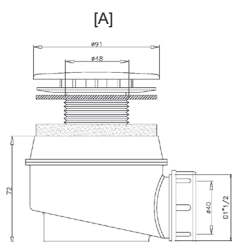

CLÁSSICA

TOLERÂNCIA +/- 1%

MEDIDA (mm)	REFERÊNCIA	A	B	C	D	E	F	G	H	I	ALTURA INTERIOR	PESO LÍQUIDO	VOLUME
700x700	160402107070	700	700	590	55	55	145	145	75	63	50	7kg	700x700x100
750x750	160402107575	750	750	640	55	55	145	145	75	63	50	8kg	750x750x100
800x800	160402108080	800	800	690	55	55	145	145	75	63	50	10,5kg	800x800x100
850x850	160402108585	850	850	740	55	55	145	145	75	63	50	10,7kg	850x850x100
900x900	160402109090	900	900	790	55	55	145	145	75	63	50	11kg	900x900x100

CARACTERÍSTICAS:

Base duche em chapa acrílica termomoldada na cor branca e reforçada em fibra de vidro e resina de poliéster;
Fundo com antiderrapante;
Válvula de descarga não incluída;
Pitons de nivelamento.
NORMA: NP EN 14527:2006 + A1 (2013)