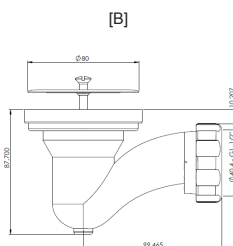

CLÁSSICA

TOLERÂNCIA +/- 1%

MEDIDA (mm)	REFERÊNCIA	A	B	C	D	E	F	G	H	I	ALTURA INTERIOR	PESO LÍQUIDO	VOLUME
700x700	160402107070	700	700	590	55	55	145	145	75	63	50	7kg	700x700x100
750x750	160402107575	750	750	640	55	55	145	145	75	63	50	8kg	750x750x100
800x800	160402108080	800	800	690	55	55	145	145	75	63	50	10,5kg	800x800x100
850x850	160402108585	850	850	740	55	55	145	145	75	63	50	10,7kg	850x850x100
900x900	160402109090	900	900	790	55	55	145	145	75	63	50	11kg	900x900x100

CARACTERÍSTICAS:

Base duche em chapa acrílica termomoldada na cor branca e reforçada em fibra de vidro e resina de poliéster;
Fundo com antiderrapante;
Válvula de descarga não incluída;
Pitons de nivelamento.
NORMA: NP EN 14527:2006 + A1 (2013)