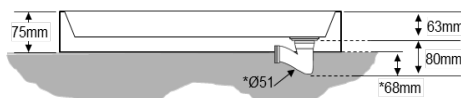

CLÁSSICA

TOLERÂNCIA +/- 1%

MEDIDA (mm)	REFERÊNCIA	A	B	C	D	E	F	G	H	I	ALTURA INTERIOR	PESO LÍQUIDO	VOLUME
700x700	160402107070	700	700	590	55	55	145	145	75	63	50	7kg	700x700x100
750x750	160402107575	750	750	640	55	55	145	145	75	63	50	8kg	750x750x100
800x800	160402108080	800	800	690	55	55	145	145	75	63	50	10,5kg	800x800x100
850x850	160402108585	850	850	740	55	55	145	145	75	63	50	10,7kg	850x850x100
900x900	160402109090	900	900	790	55	55	145	145	75	63	50	11kg	900x900x100

CARACTERÍSTICAS:

Base duche em chapa acrílica termomoldada na cor branca e reforçada em fibra de vidro e resina de poliéster;
Fundo com antiderrapante;
Válvula de descarga não incluída;
Pitons de nivelamento.
NORMA: NP EN 14527:2006 + A1 (2013)