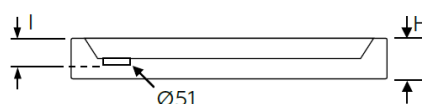

CLÁSSICA

TOLERÂNCIA +/- 1%

MEDIDA (mm)	REFERÊNCIA	A	B	C	D	E	F	G	H	I	ALTURA INTERIOR	PESO LÍQUIDO	VOLUME
700x700	160402107070	700	700	590	55	55	145	145	75	63	50	7kg	700x700x100
750x750	160402107575	750	750	640	55	55	145	145	75	63	50	8kg	750x750x100
800x800	160402108080	800	800	690	55	55	145	145	75	63	50	10,5kg	800x800x100
850x850	160402108585	850	850	740	55	55	145	145	75	63	50	10,7kg	850x850x100
900x900	160402109090	900	900	790	55	55	145	145	75	63	50	11kg	900x900x100

CARACTERÍSTICAS:

Base duche em chapa acrílica termomoldada na cor branca e reforçada em fibra de vidro e resina de poliéster;
Fundo com antiderrapante;
Válvula de descarga não incluída;
Pitons de nivelamento.
NORMA: NP EN 14527:2006 + A1 (2013)