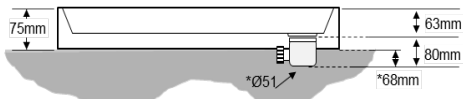

CLÁSSICA

TOLERÂNCIA +/- 1%

MEDIDA (mm)	REFERÊNCIA	A	B	C	D	E	F	G	H	I	ALTURA INTERIOR	PESO LÍQUIDO	VOLUME
900x750	160406109075	900	750	790	55	55	145	145	75	63	50	10,7kg	900x750x100
1000x700	1604061010070	1000	700	890	55	55	145	145	75	63	50	11,5kg	1000x700x100
1000x750	1604061010075	1000	750	890	55	55	145	145	75	63	50	12kg	1000x750x100
1000x800	1604061010080	1000	800	890	55	55	145	145	75	63	50	12,5kg	1000x800x100
1200x700	1604061012070	1200	700	1090	55	55	145	145	75	63	50	13kg	1200x700x100
1200x750	1604061012075	1200	750	1090	55	55	145	145	75	63	50	13,7kg	1200x750x100
1200x800	1604061012080	1200	800	1090	55	55	145	145	75	63	50	14,5kg	1200x800x100
1300x800	1604061013080	1300	800	1190	55	55	145	145	75	63	50	15,2kg	1300x800x100
1400x800	1604061014080	1400	800	1290	55	55	145	145	75	63	50	16,4kg	1400x800x100
1500x800	1604061015080	1500	800	1390	55	55	145	145	75	63	50	17,5kg	1500x800x100

[A]

[B]

[C]

CARACTERÍSTICAS:

Base duche em chapa acrílica termomoldada na cor branca e reforçada em fibra de vidro e resina de poliéster;
Fundo com antiderrapante;
Válvula de descarga não incluída;
Pitons de nivelamento.
NORMA: NP EN 14527:2006 + A1 (2013)