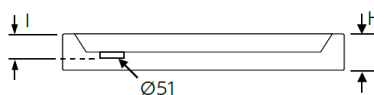

CLÁSSICA

TOLERÂNCIA +/- 1%

MEDIDA (mm)	REFERÊNCIA	A	B	C	D	E	F	G	H	I	ALTURA INTERIOR	PESO LÍQUIDO	VOLUME
900x750	160406109075	900	750	790	55	55	145	145	75	63	50	10,7kg	900x750x100
1000x700	1604061010070	1000	700	890	55	55	145	145	75	63	50	11,5kg	1000x700x100
1000x750	1604061010075	1000	750	890	55	55	145	145	75	63	50	12kg	1000x750x100
1000x800	1604061010080	1000	800	890	55	55	145	145	75	63	50	12,5kg	1000x800x100
1200x700	1604061012070	1200	700	1090	55	55	145	145	75	63	50	13kg	1200x700x100
1200x750	1604061012075	1200	750	1090	55	55	145	145	75	63	50	13,7kg	1200x750x100
1200x800	1604061012080	1200	800	1090	55	55	145	145	75	63	50	14,5kg	1200x800x100
1300x800	1604061013080	1300	800	1190	55	55	145	145	75	63	50	15,2kg	1300x800x100
1400x800	1604061014080	1400	800	1290	55	55	145	145	75	63	50	16,4kg	1400x800x100
1500x800	1604061015080	1500	800	1390	55	55	145	145	75	63	50	17,5kg	1500x800x100

[A]

[B]

[C]

CARACTERÍSTICAS:

Base duche em chapa acrílica termomoldada na cor branca e reforçada em fibra de vidro e resina de poliéster;
Fundo com antiderrapante;
Válvula de descarga não incluída;
Pitons de nivelamento.
NORMA: NP EN 14527:2006 + A1 (2013)