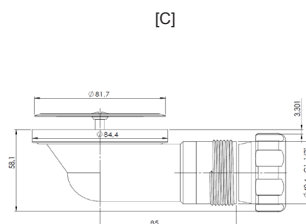

CLÁSSICA

TOLERÂNCIA +/- 1%

MEDIDA (mm)	REFERÊNCIA	A	B	C	D	E	F	G	H	I	ALTURA INTERIOR	PESO LÍQUIDO	VOLUME
900x750	160406109075	900	750	790	55	55	145	145	75	63	50	10,7kg	900x750x100
1000x700	1604061010070	1000	700	890	55	55	145	145	75	63	50	11,5kg	1000x700x100
1000x750	1604061010075	1000	750	890	55	55	145	145	75	63	50	12kg	1000x750x100
1000x800	1604061010080	1000	800	890	55	55	145	145	75	63	50	12,5kg	1000x800x100
1200x700	1604061012070	1200	700	1090	55	55	145	145	75	63	50	13kg	1200x700x100
1200x750	1604061012075	1200	750	1090	55	55	145	145	75	63	50	13,7kg	1200x750x100
1200x800	1604061012080	1200	800	1090	55	55	145	145	75	63	50	14,5kg	1200x800x100
1300x800	1604061013080	1300	800	1190	55	55	145	145	75	63	50	15,2kg	1300x800x100
1400x800	1604061014080	1400	800	1290	55	55	145	145	75	63	50	16,4kg	1400x800x100
1500x800	1604061015080	1500	800	1390	55	55	145	145	75	63	50	17,5kg	1500x800x100

[A]

[B]

[C]

CARACTERÍSTICAS:

Base duche em chapa acrílica termomoldada na cor branca e reforçada em fibra de vidro e resina de poliéster;
Fundo com antiderrapante;
Válvula de descarga não incluída;
Pitons de nivelamento.
NORMA: NP EN 14527:2006 + A1 (2013)