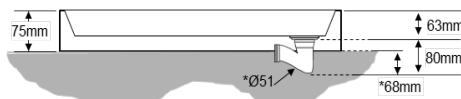

CLÁSSICA

TOLERÂNCIA +/- 1%

MEDIDA (mm)	REFERÊNCIA	A	B	C	D	E	F	G	H	I	ALTURA INTERIOR	PESO LÍQUIDO	VOLUME
900x750	160406109075	900	750	790	55	55	145	145	75	63	50	10,7kg	900x750x100
1000x700	1604061010070	1000	700	890	55	55	145	145	75	63	50	11,5kg	1000x700x100
1000x750	1604061010075	1000	750	890	55	55	145	145	75	63	50	12kg	1000x750x100
1000x800	1604061010080	1000	800	890	55	55	145	145	75	63	50	12,5kg	1000x800x100
1200x700	1604061012070	1200	700	1090	55	55	145	145	75	63	50	13kg	1200x700x100
1200x750	1604061012075	1200	750	1090	55	55	145	145	75	63	50	13,7kg	1200x750x100
1200x800	1604061012080	1200	800	1090	55	55	145	145	75	63	50	14,5kg	1200x800x100
1300x800	1604061013080	1300	800	1190	55	55	145	145	75	63	50	15,2kg	1300x800x100
1400x800	1604061014080	1400	800	1290	55	55	145	145	75	63	50	16,4kg	1400x800x100
1500x800	1604061015080	1500	800	1390	55	55	145	145	75	63	50	17,5kg	1500x800x100

[A]

[B]

[C]

CARACTERÍSTICAS:

Base duche em chapa acrílica termomoldada na cor branca e reforçada em fibra de vidro e resina de poliéster;
Fundo com antiderrapante;
Válvula de descarga não incluída;
Pitons de nivelamento.
NORMA: NP EN 14527:2006 + A1 (2013)