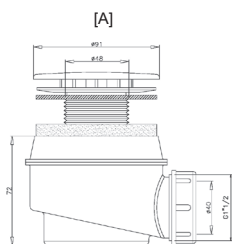

CLÁSSICA

TOLERÂNCIA +/- 1%

MEDIDA (mm)	REFERÊNCIA	A	B	C	D	E	F	G	H	I	ALTURA INTERIOR	PESO LÍQUIDO	VOLUME
900x750	160406109075	900	750	790	55	55	145	145	75	63	50	10,7kg	900x750x100
1000x700	1604061010070	1000	700	890	55	55	145	145	75	63	50	11,5kg	1000x700x100
1000x750	1604061010075	1000	750	890	55	55	145	145	75	63	50	12kg	1000x750x100
1000x800	1604061010080	1000	800	890	55	55	145	145	75	63	50	12,5kg	1000x800x100
1200x700	1604061012070	1200	700	1090	55	55	145	145	75	63	50	13kg	1200x700x100
1200x750	1604061012075	1200	750	1090	55	55	145	145	75	63	50	13,7kg	1200x750x100
1200x800	1604061012080	1200	800	1090	55	55	145	145	75	63	50	14,5kg	1200x800x100
1300x800	1604061013080	1300	800	1190	55	55	145	145	75	63	50	15,2kg	1300x800x100
1400x800	1604061014080	1400	800	1290	55	55	145	145	75	63	50	16,4kg	1400x800x100
1500x800	1604061015080	1500	800	1390	55	55	145	145	75	63	50	17,5kg	1500x800x100

[A]

[B]

[C]

CARACTERÍSTICAS:

Base duche em chapa acrílica termomoldada na cor branca e reforçada em fibra de vidro e resina de poliéster;
Fundo com antiderrapante;
Válvula de descarga não incluída;
Pitons de nivelamento.
NORMA: NP EN 14527:2006 + A1 (2013)