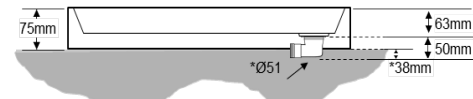

CLÁSSICA

TOLERÂNCIA +/- 1%

MEDIDA (mm)	REFERÊNCIA	A	B	C	D	E	F	G	H	I	ALTURA INTERIOR	PESO LÍQUIDO	VOLUME
900x750	160406109075	900	750	790	55	55	145	145	75	63	50	10,7kg	900x750x100
1000x700	1604061010070	1000	700	890	55	55	145	145	75	63	50	11,5kg	1000x700x100
1000x750	1604061010075	1000	750	890	55	55	145	145	75	63	50	12kg	1000x750x100
1000x800	1604061010080	1000	800	890	55	55	145	145	75	63	50	12,5kg	1000x800x100
1200x700	1604061012070	1200	700	1090	55	55	145	145	75	63	50	13kg	1200x700x100
1200x750	1604061012075	1200	750	1090	55	55	145	145	75	63	50	13,7kg	1200x750x100
1200x800	1604061012080	1200	800	1090	55	55	145	145	75	63	50	14,5kg	1200x800x100
1300x800	1604061013080	1300	800	1190	55	55	145	145	75	63	50	15,2kg	1300x800x100
1400x800	1604061014080	1400	800	1290	55	55	145	145	75	63	50	16,4kg	1400x800x100
1500x800	1604061015080	1500	800	1390	55	55	145	145	75	63	50	17,5kg	1500x800x100

[A]

[B]

[C]

CARACTERÍSTICAS:

Base duche em chapa acrílica termomoldada na cor branca e reforçada em fibra de vidro e resina de poliéster;
Fundo com antiderrapante;
Válvula de descarga não incluída;
Pitons de nivelamento.
NORMA: NP EN 14527:2006 + A1 (2013)