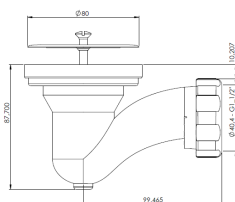

CLÁSSICA

TOLERÂNCIA +/- 1%

MEDIDA (mm)	REFERÊNCIA	A	B	C	D	E	F	G	H	I	ALTURA INTERIOR	PESO LÍQUIDO	VOLUME
900x750	160406109075	900	750	790	55	55	145	145	75	63	50	10,7kg	900x750x100
1000x700	1604061010070	1000	700	890	55	55	145	145	75	63	50	11,5kg	1000x700x100
1000x750	1604061010075	1000	750	890	55	55	145	145	75	63	50	12kg	1000x750x100
1000x800	1604061010080	1000	800	890	55	55	145	145	75	63	50	12,5kg	1000x800x100
1200x700	1604061012070	1200	700	1090	55	55	145	145	75	63	50	13kg	1200x700x100
1200x750	1604061012075	1200	750	1090	55	55	145	145	75	63	50	13,7kg	1200x750x100
1200x800	1604061012080	1200	800	1090	55	55	145	145	75	63	50	14,5kg	1200x800x100
1300x800	1604061013080	1300	800	1190	55	55	145	145	75	63	50	15,2kg	1300x800x100
1400x800	1604061014080	1400	800	1290	55	55	145	145	75	63	50	16,4kg	1400x800x100
1500x800	1604061015080	1500	800	1390	55	55	145	145	75	63	50	17,5kg	1500x800x100

[A]

[B]

[C]

CARACTERÍSTICAS:

Base duche em chapa acrílica termomoldada na cor branca e reforçada em fibra de vidro e resina de poliéster;
Fundo com antiderrapante;
Válvula de descarga não incluída;
Pitons de nivelamento.
NORMA: NP EN 14527:2006 + A1 (2013)