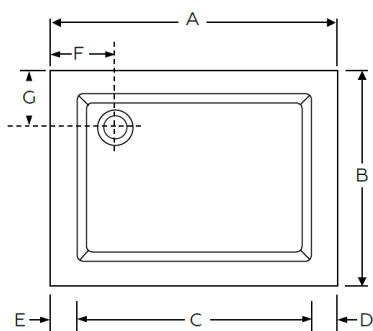

CLÁSSICA

TOLERÂNCIA +/- 1%

MEDIDA (mm)	REFERÊNCIA	A	B	C	D	E	F	G	H	I	ALTURA INTERIOR	PESO LÍQUIDO	VOLUME
900x750	160406109075	900	750	790	55	55	145	145	75	63	50	10,7kg	900x750x100
1000x700	1604061010070	1000	700	890	55	55	145	145	75	63	50	11,5kg	1000x700x100
1000x750	1604061010075	1000	750	890	55	55	145	145	75	63	50	12kg	1000x750x100
1000x800	1604061010080	1000	800	890	55	55	145	145	75	63	50	12,5kg	1000x800x100
1200x700	1604061012070	1200	700	1090	55	55	145	145	75	63	50	13kg	1200x700x100
1200x750	1604061012075	1200	750	1090	55	55	145	145	75	63	50	13,7kg	1200x750x100
1200x800	1604061012080	1200	800	1090	55	55	145	145	75	63	50	14,5kg	1200x800x100
1300x800	1604061013080	1300	800	1190	55	55	145	145	75	63	50	15,2kg	1300x800x100
1400x800	1604061014080	1400	800	1290	55	55	145	145	75	63	50	16,4kg	1400x800x100
1500x800	1604061015080	1500	800	1390	55	55	145	145	75	63	50	17,5kg	1500x800x100

[A]

[B]

[C]

CARACTERÍSTICAS:

Base duche em chapa acrílica termomoldada na cor branca e reforçada em fibra de vidro e resina de poliéster;
Fundo com antiderrapante;
Válvula de descarga não incluída;
Pitons de nivelamento.
NORMA: NP EN 14527:2006 + A1 (2013)