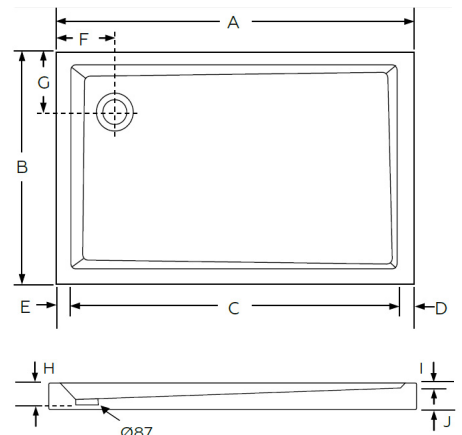

MEDIDA	REFERÊNCIA	A	B	C	D	E	F	G	H	I	ALTURA INTERIOR	PESO LÍQUIDO	VOLUME
900x700	160505109070	900	700	800	50	50	180	180	38	50	25	9,9kg	900x700x100
900x750	160505109075	900	750	800	50	50	180	180	38	50	25	10,9kg	900x750x100
900x800	160505109080	900	800	800	50	50	180	180	38	50	25	11,3kg	900x800x100
1000x700	1605051010070	1000	700	900	50	50	180	180	38	50	25	12,9kg	1000x700x100
1000x750	1605051010075	1000	750	900	50	50	180	180	38	50	25	13,2kg	1000x750x100
1000x800	1605051010080	1000	800	900	50	50	180	180	38	50	25	14,1kg	1000x800x100
1000x900	1605051010090	1000	900	900	50	50	180	180	38	50	25	15,1kg	1000x900x100
1100x700	1605051011070	1100	700	1000	50	50	180	180	38	50	25	13,7kg	1100x700x100
1100x750	1605051011075	1100	750	1000	50	50	180	180	38	50	25	15,6kg	1100x750x100
1100x800	1605051011080	1100	800	1000	50	50	180	180	38	50	25	15,6kg	1100x800x100
1100x900	1605051011090	1100	900	1000	50	50	180	180	38	50	25	17,2kg	1100x900x100
1200x700	1605051012070	1200	700	1100	50	50	180	180	38	50	25	15kg	1200x700x100
1200x750	1605051012075	1200	750	1100	50	50	180	180	38	50	25	15,6kg	1200x750x100
1200x800	1605051012080	1200	800	1100	50	50	180	180	38	50	25	16,2kg	1200x800x100
1200x900	1605051012090	1200	900	1100	50	50	180	180	38	50	25	18kg	1200x900x100
1300x700	1605051013070	1300	700	1200	50	50	180	180	38	50	25	16,8kg	1300x700x100
1300x750	1605051013075	1300	750	1200	50	50	180	180	38	50	25	17,7kg	1300x750x100
1300x800	1605051013080	1300	800	1200	50	50	180	180	38	50	25	18,3kg	1300x800x100
1300x900	1605051013080	1300	900	1200	50	50	180	180	38	50	25	20,3kg	1300x900x100
1400x700	1605051014070	1400	700	1300	50	50	180	180	38	50	25	18,4kg	1400x700x100
1400x750	1605051014075	1400	750	1300	50	50	180	180	38	50	25	19kg	1400x750x100
1400x800	1605051014080	1400	800	1300	50	50	180	180	38	50	25	19,4kg	1400x800x100
1400x900	1605051014090	1400	900	1300	50	50	180	180	38	50	25	22,2kg	1400x900x100
1500x700	1605051015070	1500	700	1400	50	50	180	180	38	50	25	19kg	1500x700x100
1500x750	1605051015075	1500	750	1400	50	50	180	180	38	50	25	19,9kg	1500x750x100
1500x800	1605051015080	1500	800	1400	50	50	180	180	38	50	25	21kg	1500x800x100
1500x900	1605051015090	1500	900	1400	50	50	180	180	38	50	25	23,8kg	1500x900x100
1600x700	1605051016070	1600	700	1500	50	50	180	180	38	50	25	19,8kg	1600x700x100
1600x750	1605051016075	1600	750	1500	50	50	180	180	38	50	25	21kg	1600x750x100
1600x800	1605051016080	1600	800	1500	50	50	180	180	38	50	25	21,8kg	1600x800x100
1600x900	1605051016090	1600	900	1500	50	50	180	180	38	50	25	26,2kg	1600x900x100
1700x700	1605051017070	1700	700	1600	50	50	180	180	38	50	25	21,9kg	1700x700x100
1700x750	1605051017075	1700	750	1600	50	50	180	180	38	50	25	22,9kg	1700x750x100
1700x800	1605051017080	1700	800	1600	50	50	180	180	38	50	25	24,1kg	1700x800x100
1700x900	1605051017090	1700	900	1600	50	50	180	180	38	50	25	26,7kg	1700x900x100
1800x700	1605051018070	1800	700	1700	50	50	180	180	38	50	25	24,1kg	1800x700x100
1800x750	1605051018075	1800	750	1700	50	50	180	180	38	50	25	24,8kg	1800x750x100
1800x800	1605051018080	1800	800	1700	50	50	180	180	38	50	25	25,4kg	1800x800x100
1800x900	1605051018090	1800	900	1700	50	50	180	180	38	50	25	27,6kg	1800x900x100
1900x800	1605051019080	1900	800	1800	50	50	180	180	38	50	25	27kg	1900x800x100
1900x900	1605051019090	1900	900	1800	50	50	180	180	38	50	25	29,4kg	1900x900x100
2000x800	1605051020080	2000	800	1900	50	50	180	180	38	50	25	28,6kg	2000x800x100
2000x900	1605051020090	2000	900	1900	50	50	180	180	38	50	25	32,8kg	2000x900x100