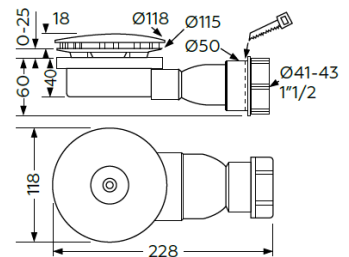

MEDIDA	REFERÊNCIA	A	B	C	D	E	F	G	H	I	ALTURA INTERIOR	PESO LÍQUIDO	VOLUME
900x700	160505109070	900	700	800	50	50	180	180	38	50	25	9,9kg	900x700x100
900x750	160505109075	900	750	800	50	50	180	180	38	50	25	10,9kg	900x750x100
900x800	160505109080	900	800	800	50	50	180	180	38	50	25	11,3kg	900x800x100
1000x700	1605051010070	1000	700	900	50	50	180	180	38	50	25	12,9kg	1000x700x100
1000x750	1605051010075	1000	750	900	50	50	180	180	38	50	25	13,2kg	1000x750x100
1000x800	1605051010080	1000	800	900	50	50	180	180	38	50	25	14,1kg	1000x800x100
1000x900	1605051010090	1000	900	900	50	50	180	180	38	50	25	15,1kg	1000x900x100
1100x700	1605051011070	1100	700	1000	50	50	180	180	38	50	25	13,7kg	1100x700x100
1100x750	1605051011075	1100	750	1000	50	50	180	180	38	50	25	15,6kg	1100x750x100
1100x800	1605051011080	1100	800	1000	50	50	180	180	38	50	25	15,6kg	1100x800x100
1100x900	1605051011090	1100	900	1000	50	50	180	180	38	50	25	17,2kg	1100x900x100
1200x700	1605051012070	1200	700	1100	50	50	180	180	38	50	25	15kg	1200x700x100
1200x750	1605051012075	1200	750	1100	50	50	180	180	38	50	25	15,6kg	1200x750x100
1200x800	1605051012080	1200	800	1100	50	50	180	180	38	50	25	16,2kg	1200x800x100
1200x900	1605051012090	1200	900	1100	50	50	180	180	38	50	25	18kg	1200x900x100
1300x700	1605051013070	1300	700	1200	50	50	180	180	38	50	25	16,8kg	1300x700x100
1300x750	1605051013075	1300	750	1200	50	50	180	180	38	50	25	17,7kg	1300x750x100
1300x800	1605051013080	1300	800	1200	50	50	180	180	38	50	25	18,3kg	1300x800x100
1300x900	1605051013080	1300	900	1200	50	50	180	180	38	50	25	20,3kg	1300x900x100
1400x700	1605051014070	1400	700	1300	50	50	180	180	38	50	25	18,4kg	1400x700x100
1400x750	1605051014075	1400	750	1300	50	50	180	180	38	50	25	19kg	1400x750x100
1400x800	1605051014080	1400	800	1300	50	50	180	180	38	50	25	19,4kg	1400x800x100
1400x900	1605051014090	1400	900	1300	50	50	180	180	38	50	25	22,2kg	1400x900x100
1500x700	1605051015070	1500	700	1400	50	50	180	180	38	50	25	19kg	1500x700x100
1500x750	1605051015075	1500	750	1400	50	50	180	180	38	50	25	19,9kg	1500x750x100
1500x800	1605051015080	1500	800	1400	50	50	180	180	38	50	25	21kg	1500x800x100
1500x900	1605051015090	1500	900	1400	50	50	180	180	38	50	25	23,8kg	1500x900x100
1600x700	1605051016070	1600	700	1500	50	50	180	180	38	50	25	19,8kg	1600x700x100
1600x750	1605051016075	1600	750	1500	50	50	180	180	38	50	25	21kg	1600x750x100
1600x800	1605051016080	1600	800	1500	50	50	180	180	38	50	25	21,8kg	1600x800x100
1600x900	1605051016090	1600	900	1500	50	50	180	180	38	50	25	26,2kg	1600x900x100
1700x700	1605051017070	1700	700	1600	50	50	180	180	38	50	25	21,9kg	1700x700x100
1700x750	1605051017075	1700	750	1600	50	50	180	180	38	50	25	22,9kg	1700x750x100
1700x800	1605051017080	1700	800	1600	50	50	180	180	38	50	25	24,1kg	1700x800x100
1700x900	1605051017090	1700	900	1600	50	50	180	180	38	50	25	26,7kg	1700x900x100
1800x700	1605051018070	1800	700	1700	50	50	180	180	38	50	25	24,1kg	1800x700x100
1800x750	1605051018075	1800	750	1700	50	50	180	180	38	50	25	24,8kg	1800x750x100
1800x800	1605051018080	1800	800	1700	50	50	180	180	38	50	25	25,4kg	1800x800x100
1800x900	1605051018090	1800	900	1700	50	50	180	180	38	50	25	27,6kg	1800x900x100
1900x800	1605051019080	1900	800	1800	50	50	180	180	38	50	25	27kg	1900x800x100
1900x900	1605051019090	1900	900	1800	50	50	180	180	38	50	25	29,4kg	1900x900x100
2000x800	1605051020080	2000	800	1900	50	50	180	180	38	50	25	28,6kg	2000x800x100
2000x900	1605051020090	2000	900	1900	50	50	180	180	38	50	25	32,8kg	2000x900x100