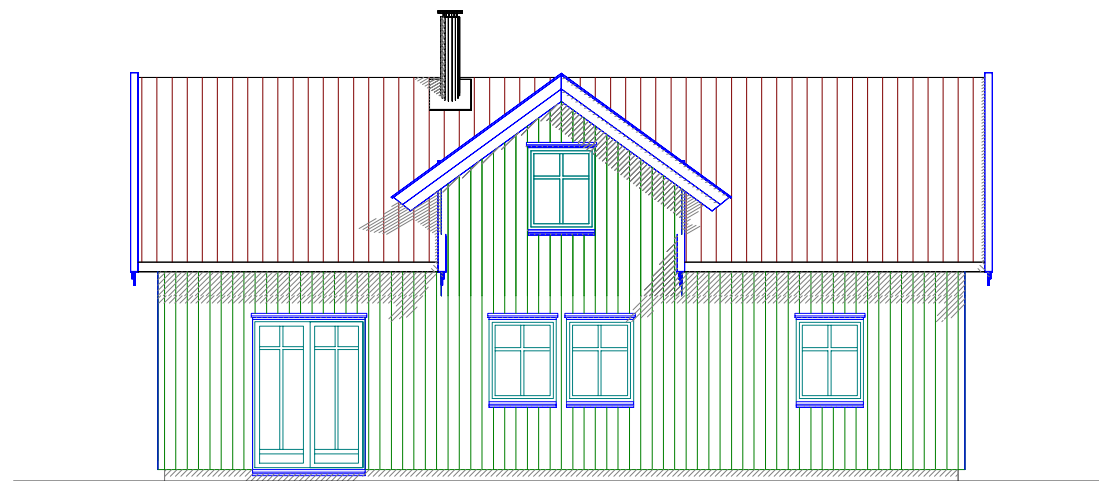

FASADE MOT

FASADE MOT

FASADE MOT

FASADE MOT

Tiltakshaver:			
Byggeplass :			
Kommune :	Gnr :	Bnr :	Fnr : Disk : lind
	Dato: 03.05.2021	Arkitekt :	
	Mål: 1:100	DRØMMEHYTTEN	
	Tegn: AMH	Tegning :	
	Sak: LINDÅS 2021	Jær-tegning as tif.: 977 16 527	
© Tegningen er beskyttet iht lov om opphavsrett			