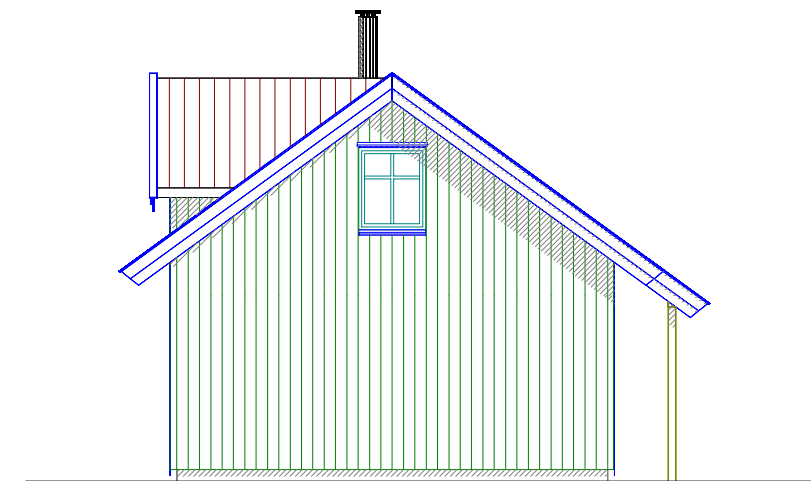

FASADE MOT

FASADE MOT

FASADE MOT

FASADE MOT

Tiltakshaver:			
Byggeplass :			
Kommune :	Gnr :	Bnr :	Fnr : Disk : lind
	Dato: 03.05.2021	Arkitekt :	
	Mål: 1:100	DRØMMEHYTTEN	
	Tegn: AMH	Tegning :	
	Sak: LINDÅS 2021	Jær-tegning as tif.: 977 16 527	
© Tegningen er beskyttet iht lov om opphavsrett			