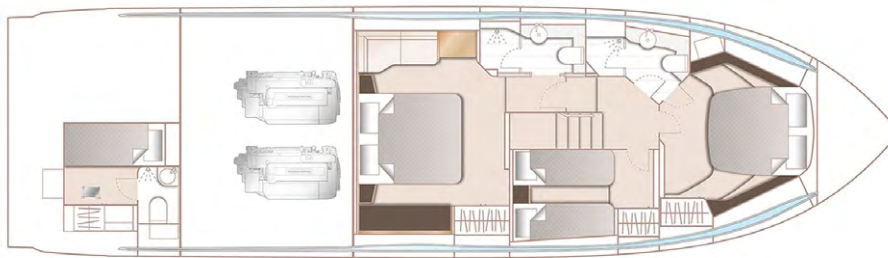

PLANS DE PONTS

PRINCESS YACHTS S62

SPORTBRIDGE

PONT PRINCIPAL

PONT INFÉRIEUR

DANTES YACHTS
OUR EXPERTISE, YOUR DREAM

Tél. +33 (0) 6 81 60 16 56
info@dantesyachts.fr

Agence Port du Crouesty
56640 ARZON - France
www.dantesyachts.fr