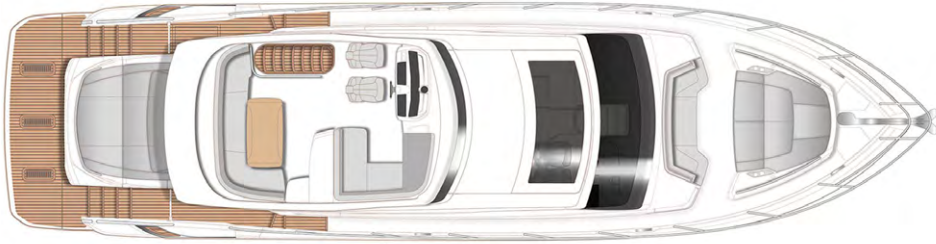

PLANS DE PONTS

PRINCESS YACHTS S62

SPORTBRIDGE

PONT PRINCIPAL

PONT INFÉRIEUR

DANTES YACHTS
OUR EXPERTISE, YOUR DREAM

Tél. +33 (0) 6 81 60 16 56
info@dantesyachts.fr

Agence Port du Crouesty
56640 ARZON - France
www.dantesyachts.fr