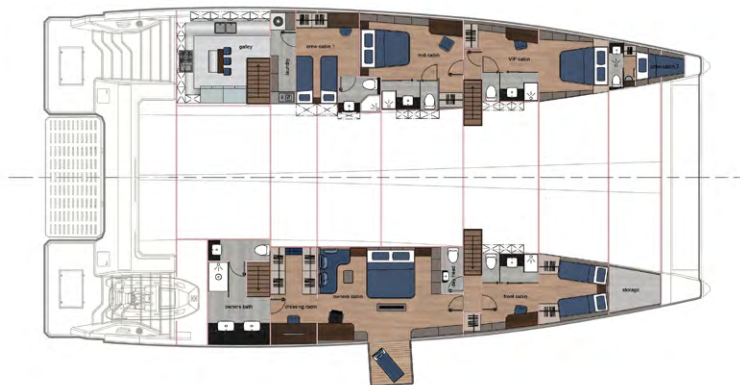

PLANS DE PONTS

ALVA YACHTS OCEAN ECO 90

PONT SUPÉRIEUR

PONT PRINCIPAL

PONT INFÉRIEUR

DANTES YACHTS
OUR EXPERTISE, YOUR DREAM

Tél. +33 (0) 6 81 60 16 56
info@dantesyachts.fr

Agence Port du Crouesty
56640 ARZON - France
www.dantesyachts.fr