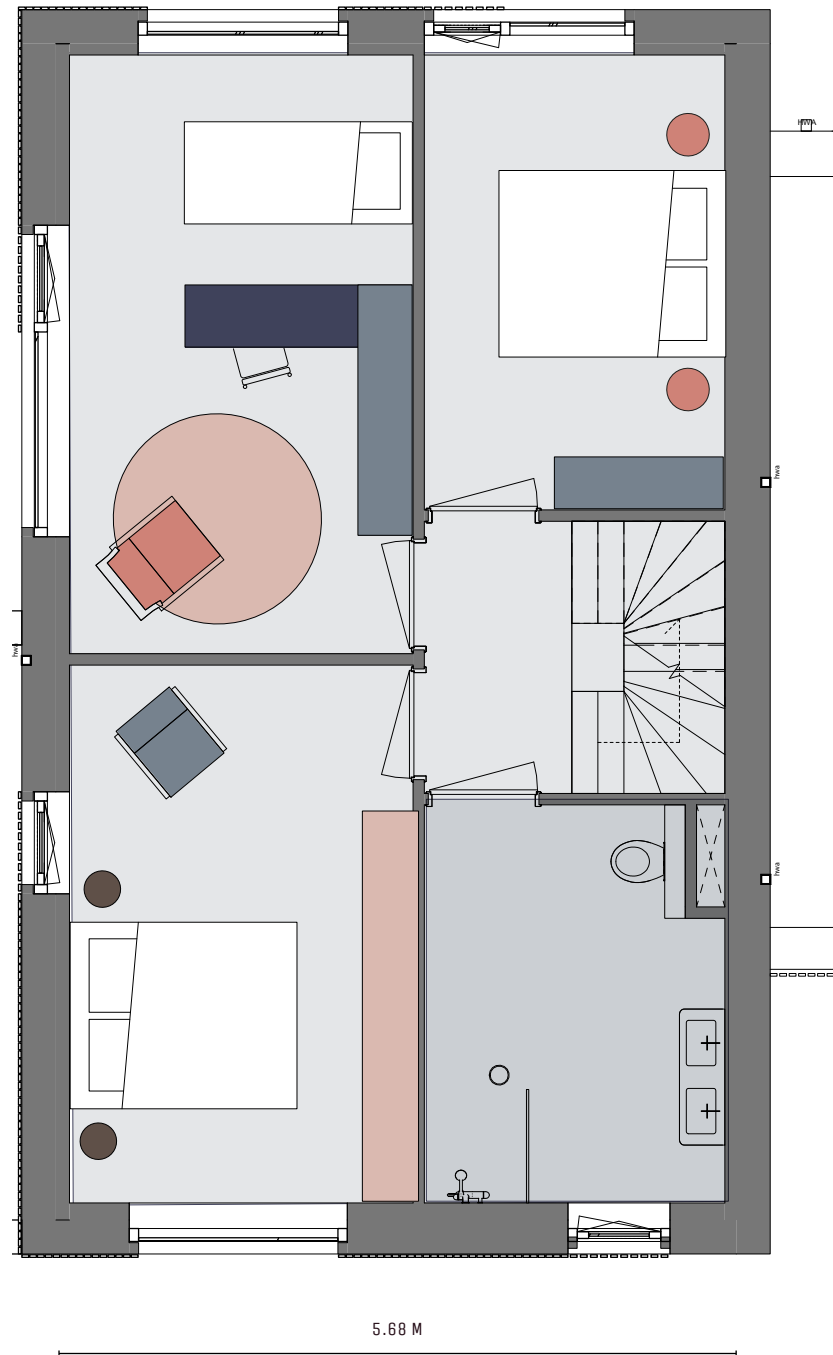

PLANTEN

Bij de royale ruimtes in heidestad passen monumentale planten. Binnen en buiten.

OPGERUIMD

Je kunt de ruimte voor de wasmachine gebruiken als berging. Eventueel kun je de wasmachine en droger verbergen achter een schuifdeur