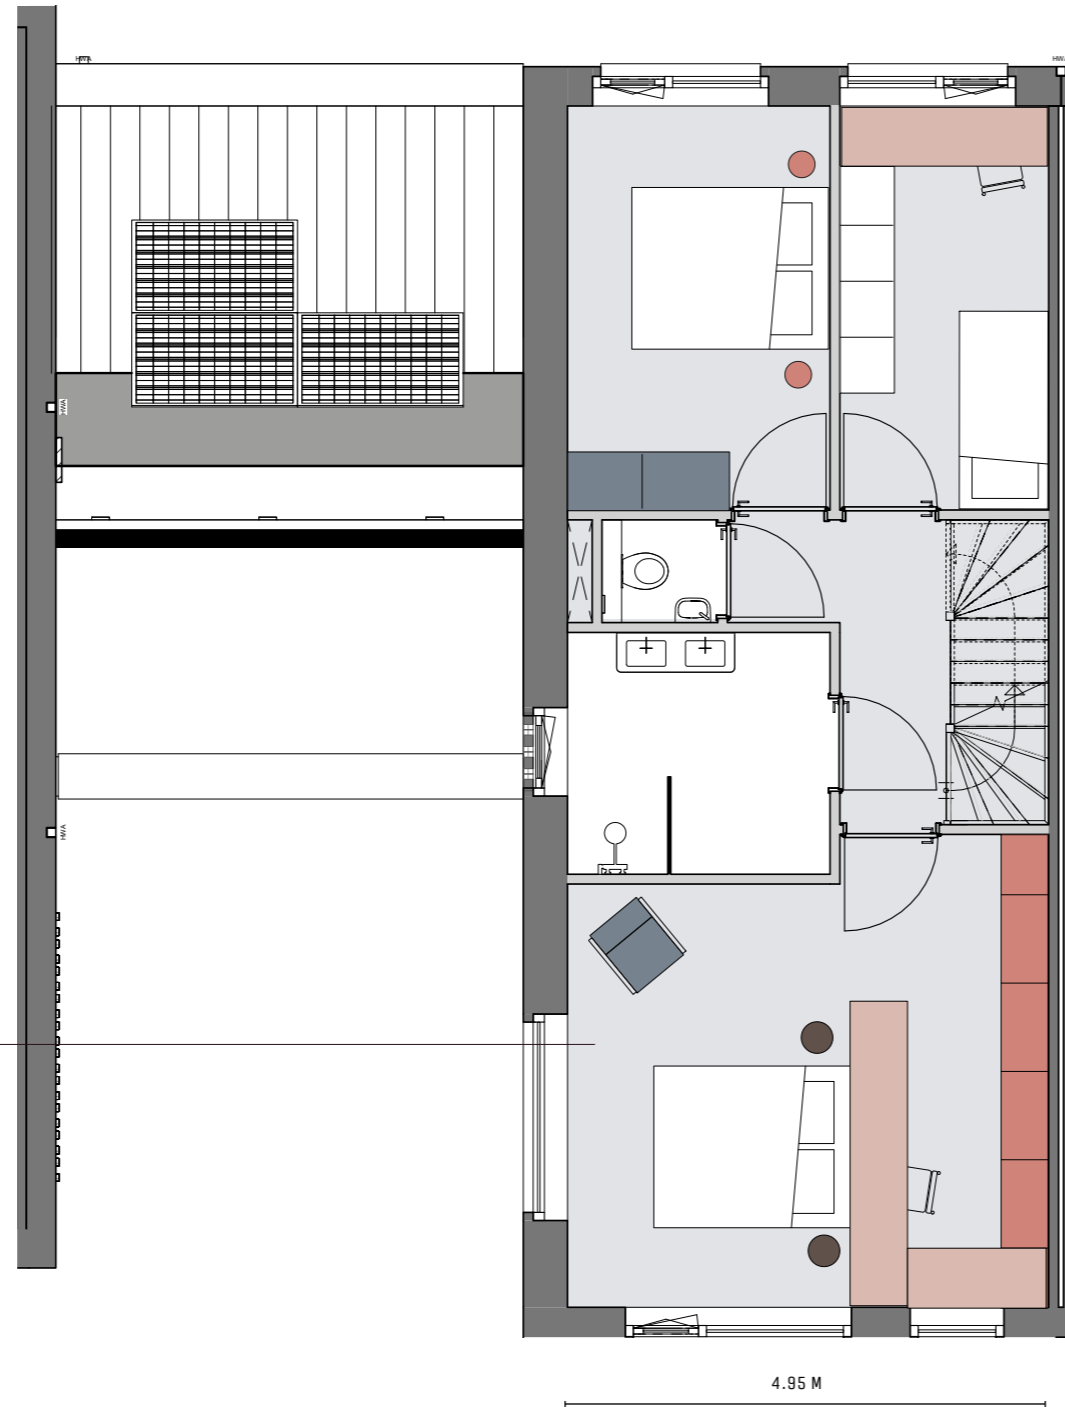

INTERIEURIMPRESSIE BOUWNUMMER 12

BEGANE GROND BNR 12

**IDEE:
BETREK DE BERGING
BIJ JE WONING**

Zo schep je nog meer leefplek en vanuit de hal breng je zo je boodschappen naar de keuken.

EYE CATCHER

Plaats in je masterbedroom een mooie stoel als eyecatcher. Door de ruime afmetingen kun je hier een walk-in klerenkast realiseren. Met een royale make-up tafel.

BUREAU AAN HUIS

Dit is een uitstekende ruimte voor je thuishkantoor. Het hoeft er niet uit te zien als 'werk'. Plaats er geen bureau met ladenkast, maar een mooie, grote tafel. Met een kekke lamp maak je het helemaal af.