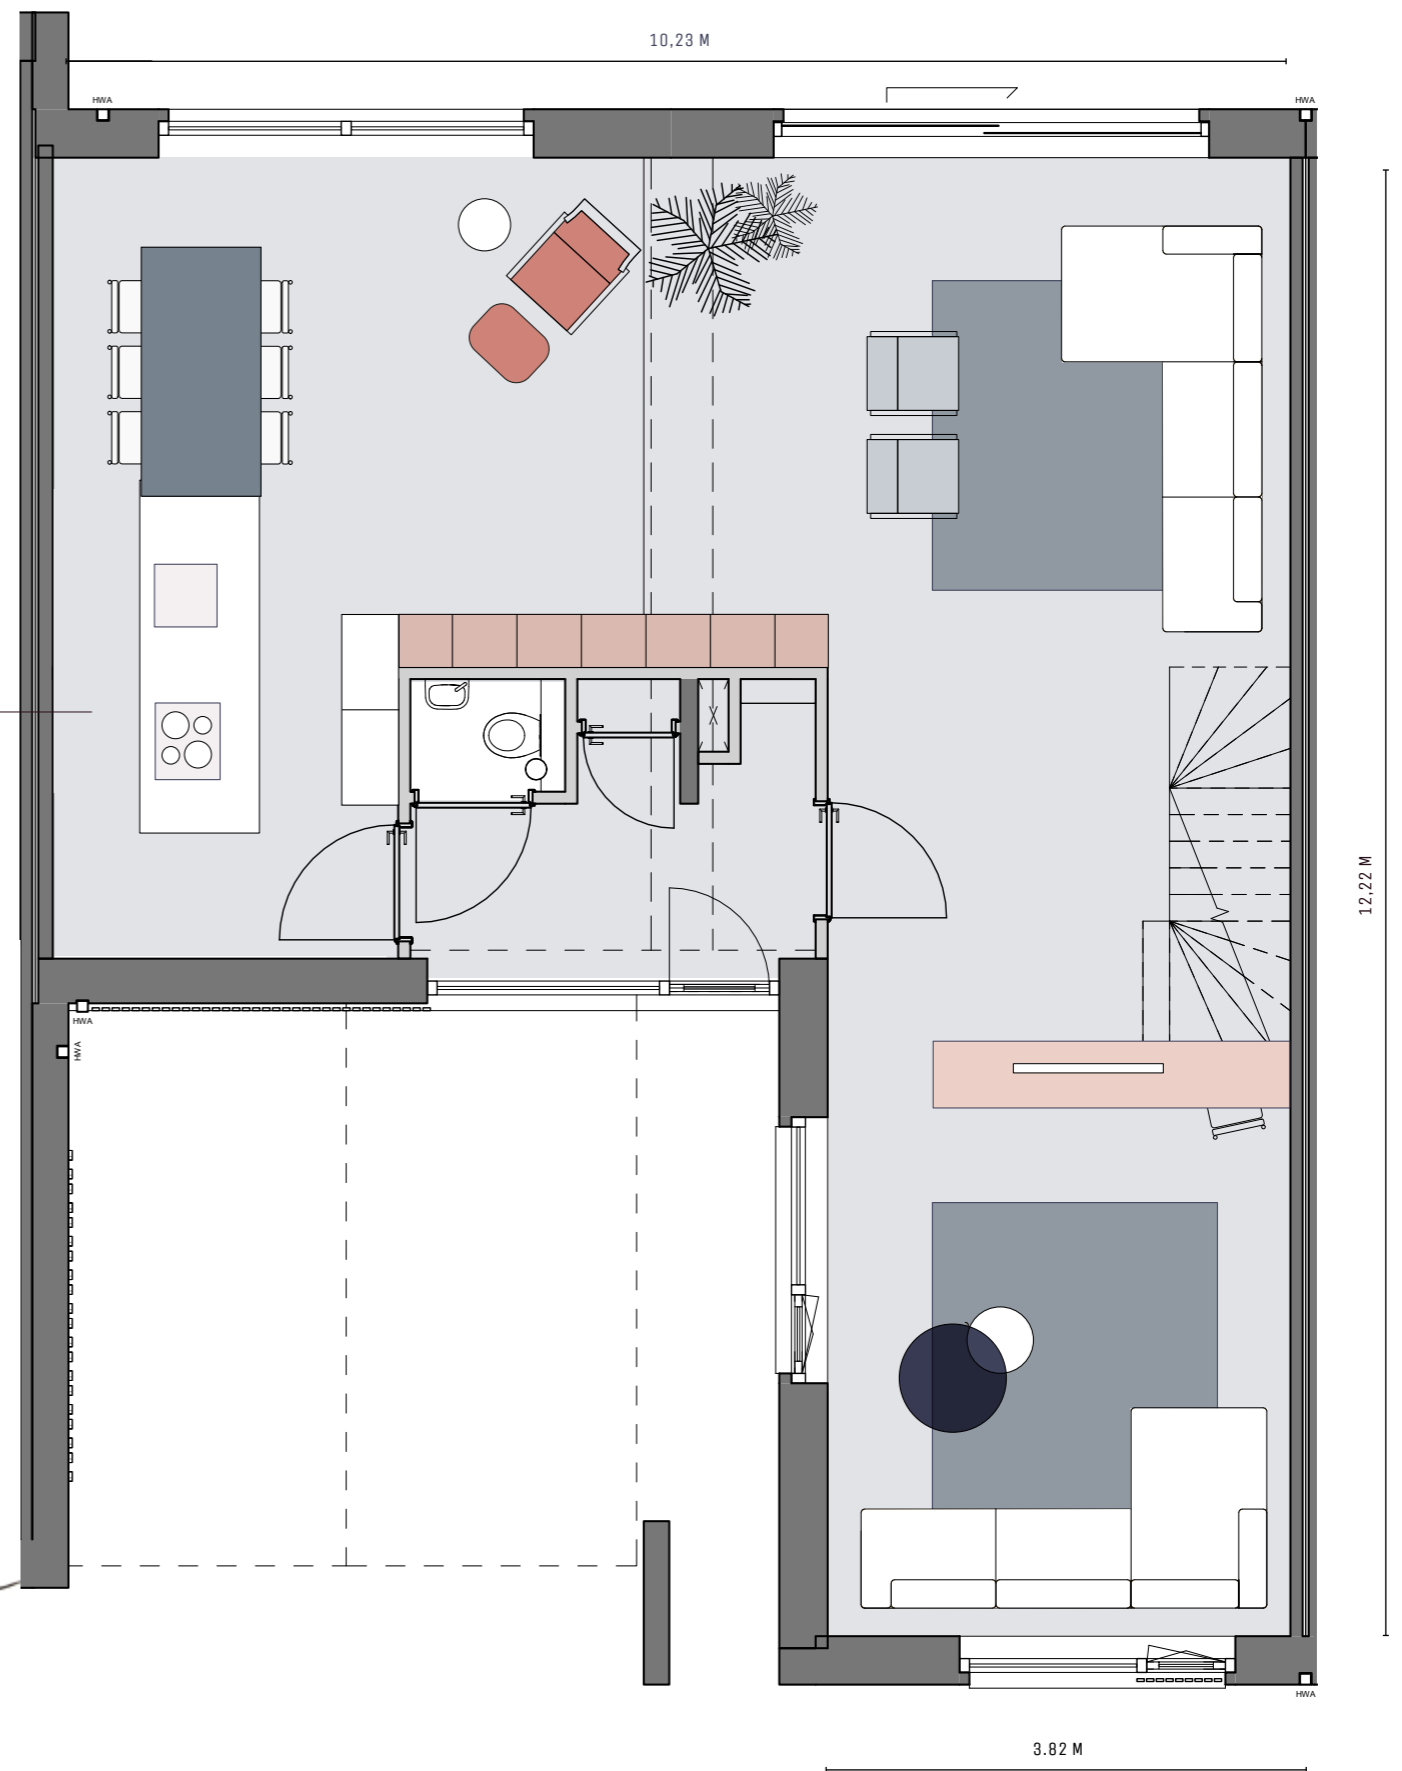

INTERIEURIMPRESSIE BOUWNUMMER 12

BEGANE GROND BNR 12

**IDEE:
BETREK DE BERGING
BIJ JE WONING**

Zo schep je nog meer leefplek en vanuit de hal breng je zo je boodschappen naar de keuken.

EYE CATCHER

Plaats in je masterbedroom een mooie stoel als eyecatcher. Door de ruime afmetingen kun je hier een walk-in klerenkast realiseren. Met een royale make-up tafel.

BUREAU AAN HUIS

Dit is een uitstekende ruimte voor je thuishkantoor. Het hoeft er niet uit te zien als 'werk'. Plaats er geen bureau met ladenkast, maar een mooie, grote tafel. Met een kekke lamp maak je het helemaal af.