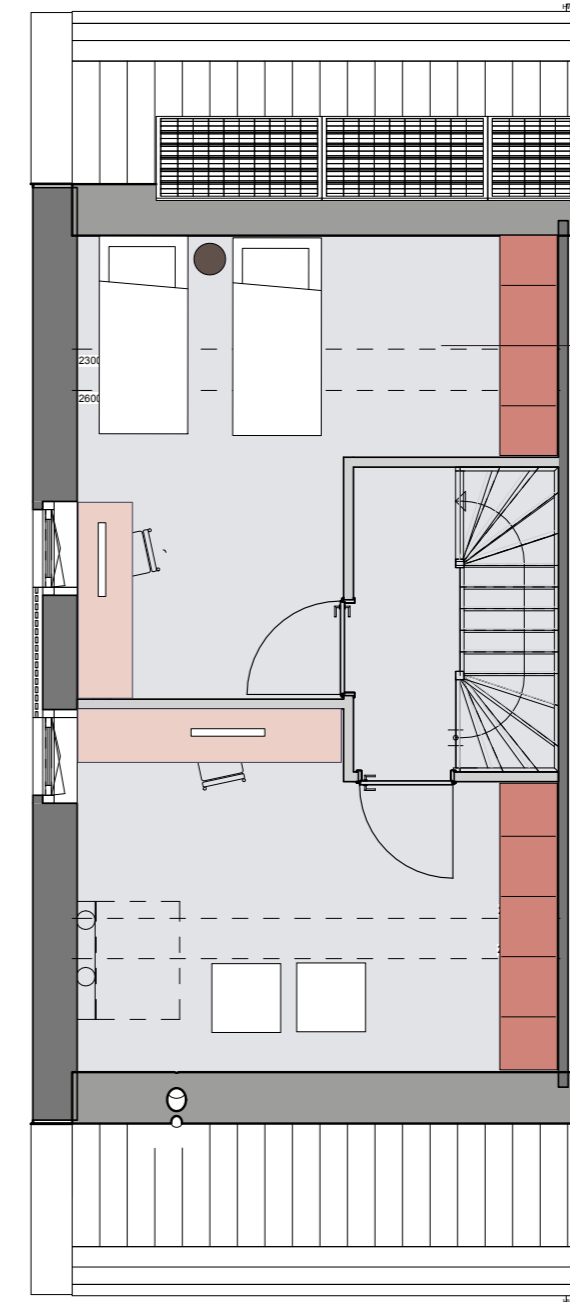

INTERIEURIMPRESSIE BOUWNUMMER 12

BEGANE GROND BNR 12

**IDEE:
BETREK DE BERGING
BIJ JE WONING**

Zo schep je nog meer leefplek en vanuit de hal breng je zo je boodschappen naar de keuken.

EYE CATCHER

Plaats in je masterbedroom een mooie stoel als eyecatcher. Door de ruime afmetingen kun je hier een walk-in klerenkast realiseren. Met een royale make-up tafel.

BUREAU AAN HUIS

Dit is een uitstekende ruimte voor je thuishkantoor. Het hoeft er niet uit te zien als 'werk'. Plaats er geen bureau met ladenkast, maar een mooie, grote tafel. Met een kekke lamp maak je het helemaal af.