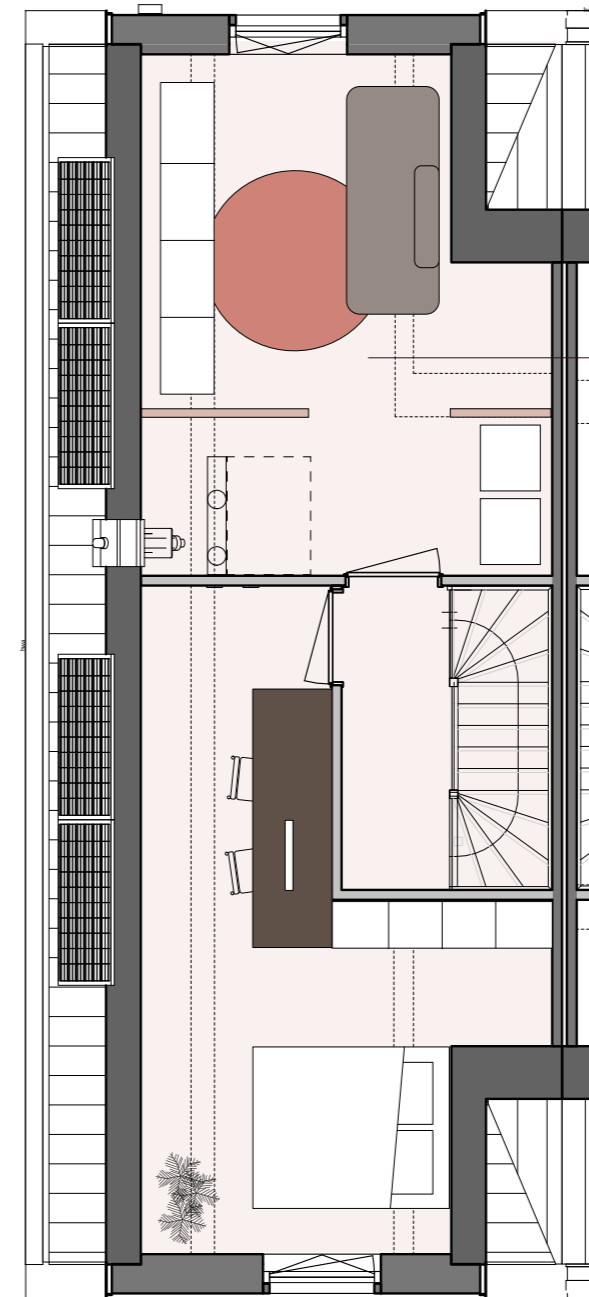

KASTENWAND

creëer middels losse kasten een stijlvolle en speelse scheidingswand

12.22 M

GAME ROOM

Een lekkere plofbank en je hebt een gameplek voor de kids.