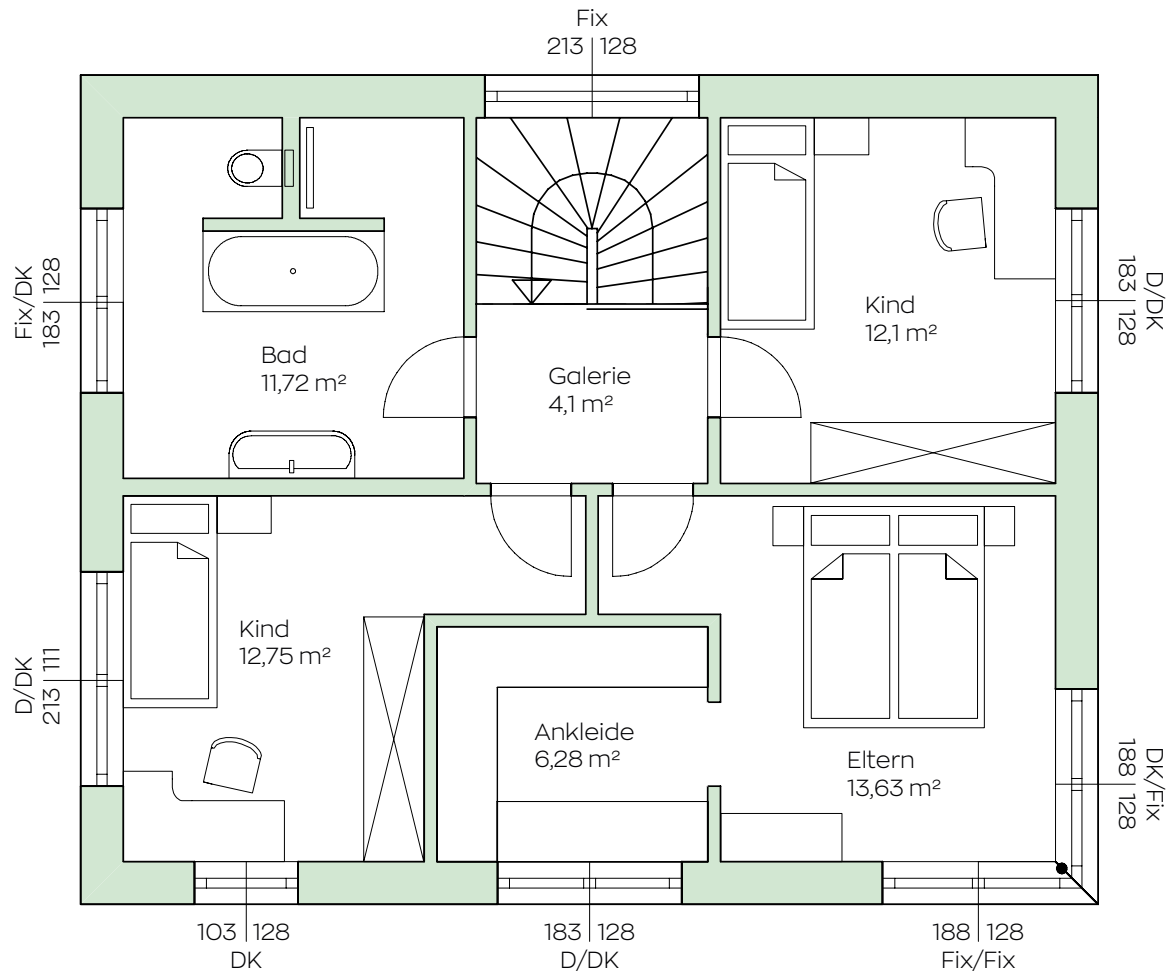

SCALA **126W**

**VON ANFANG AN
DEIN HAUS**

KOMPLETT
SCHLÜSSELFERTIG
232.900,-
126 m²

Tritt ein und lasse unser Musterhaus
SCALA**126W** auf dich wirken:

Ein effizienter Grundriss bietet viel Raum zur
persönlichen Entfaltung. Durch die große Eck-
verglasung durchströmt Licht den offenen Wohn-
bereich, damit du dich darin immer wohlfühlst.

Genauso einladend geht es in den Schlafzimmern
im Obergeschoss weiter – und endet im modernen
Bad, das keine Wünsche offen lässt.

optional erhältliche Variante
- aufpreispflichtig

ERDGESCHOSS 1:75

OBERGESCHOSS 1:75

SCALA126W	
Fläche EG	65,45 m ²
Fläche OG	60,58 m ²
Summe Bodenfläche	126,03 m²
Bebaute Fläche	83,27 m ²
Nettoraumfläche	130,28 m ²

Nichts gibt mehr Sicherheit: Sieh, teste und spüre die SCALA Haus Qualität in unseren Musterhäusern:

SCALA**126S**
MUSTERHAUS Eugendorf

SCALA**144W**
MUSTERHAUS Eugendorf

SCALA**160F**
MUSTERHAUS Haid

SCALA**126W**
MUSTERHAUS Haid

SCALA**137W**
MUSTERHAUS Haid

SCALA**128W**
MUSTERHAUS Graz

SCALA**FAMILY123S**
MUSTERHAUS Graz (ab Frühjahr 2021)