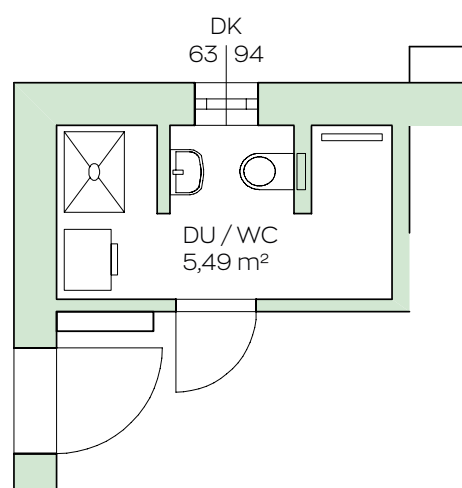

SCALA **126W**

**VON ANFANG AN
DEIN HAUS**

KOMPLETT
SCHLÜSSELFERTIG
232.900,-
126 m²

Tritt ein und lasse unser Musterhaus
SCALA**126W** auf dich wirken:

Ein effizienter Grundriss bietet viel Raum zur
persönlichen Entfaltung. Durch die große Eck-
verglasung durchströmt Licht den offenen Wohn-
bereich, damit du dich darin immer wohlfühlst.

Genauso einladend geht es in den Schlafzimmern
im Obergeschoss weiter – und endet im modernen
Bad, das keine Wünsche offen lässt.

optional erhältliche Variante
- aufpreispflichtig

ERDGESCHOSS 1:75

OBERGESCHOSS 1:75

SCALA126W	
Fläche EG	65,45 m ²
Fläche OG	60,58 m ²
Summe Bodenfläche	126,03 m²
Bebaute Fläche	83,27 m ²
Nettoraumfläche	130,28 m ²

Nichts gibt mehr Sicherheit: Sieh, teste und spüre die SCALA Haus Qualität in unseren Musterhäusern: