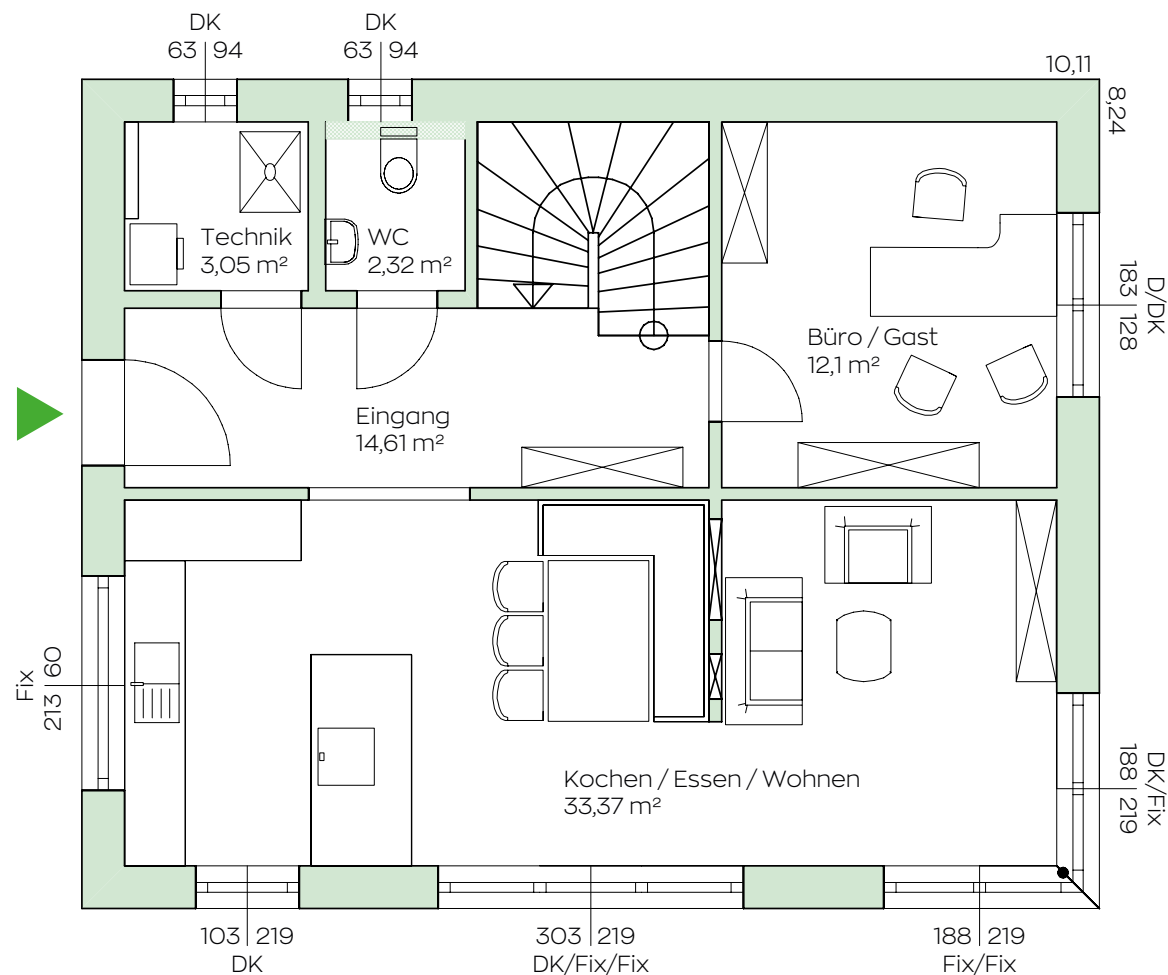

SCALA **126W**

**VON ANFANG AN
DEIN HAUS**

KOMPLETT
SCHLÜSSELFERTIG
232.900,-
126 m²

Tritt ein und lasse unser Musterhaus
SCALA**126W** auf dich wirken:

Ein effizienter Grundriss bietet viel Raum zur
persönlichen Entfaltung. Durch die große Eck-
verglasung durchströmt Licht den offenen Wohn-
bereich, damit du dich darin immer wohlfühlst.

Genauso einladend geht es in den Schlafzimmern
im Obergeschoss weiter – und endet im modernen
Bad, das keine Wünsche offen lässt.

optional erhältliche Variante
- aufpreispflichtig

ERDGESCHOSS 1:75

OBERGESCHOSS 1:75

SCALA126W	
Fläche EG	65,45 m ²
Fläche OG	60,58 m ²
Summe Bodenfläche	126,03 m²
Bebaute Fläche	83,27 m ²
Nettoraumfläche	130,28 m ²

Nichts gibt mehr Sicherheit: Sieh, teste und spüre die SCALA Haus Qualität in unseren Musterhäusern:

SCALA**126S**
MUSTERHAUS Eugendorf

SCALA**144W**
MUSTERHAUS Eugendorf

SCALA**160F**
MUSTERHAUS Haid

SCALA**126W**
MUSTERHAUS Haid

SCALA**137W**
MUSTERHAUS Haid

SCALA**128W**
MUSTERHAUS Graz

SCALA**FAMILY123S**
MUSTERHAUS Graz (ab Frühjahr 2021)