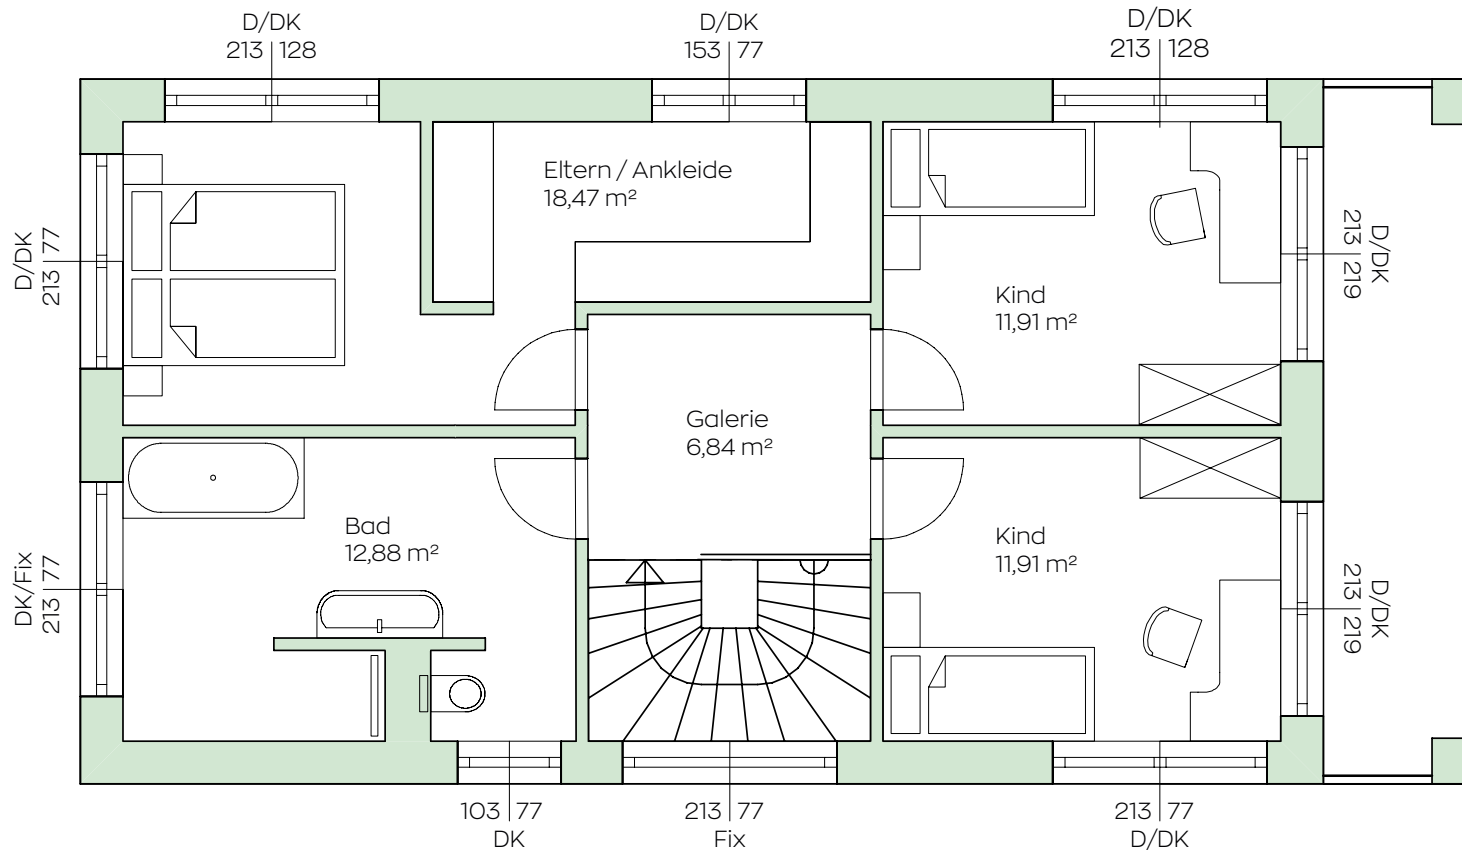

SCALA **131S**

**VON ANFANG AN
DEIN HAUS**

KOMPLETT
SCHLÜSSELFERTIG
247.900,-
131 m²

ERDGESCHOSS 1:75

OBERGESCHOSS 1:75

Ein Haus für jeden Grund! Durch die in die Länge gezogene Form passt das SCALA131S perfekt auf schmale Grundstücke mit Nord-Süd-Ausrichtung. Und um die Zeit im Freien noch ungestörter verbringen zu können, bietet es sowohl einen überdachten Balkon als auch eine Terrassenterrassendachung. Südseitig liegt im Erdgeschoss der üppige Wohnbereich, im Obergeschoss befinden sich zwei gleichgroße Kinderzimmer mit eigenem Balkon. Im Gegenzug ist das Elternschlafzimmer etwas größer und bietet viel Platz für die Bewohner und ihre Kleidung.

SCALA131S	
Fläche EG	68,64 m ²
Fläche OG	62,01 m ²
Summe Bodenfläche	130,65 m²
Bebaute Fläche	96,94 m ²
Nettoraumfläche	135,70 m ²

Balkon im Preis enthalten.

Nichts gibt mehr Sicherheit: Sieh, teste und spüre die SCALA Haus Qualität in unseren Musterhäusern:

SCALA**126S**
MUSTERHAUS Eugendorf

SCALA**144W**
MUSTERHAUS Eugendorf

SCALA**160F**
MUSTERHAUS Haid

SCALA**126W**
MUSTERHAUS Haid

SCALA**137W**
MUSTERHAUS Haid

SCALA**128W**
MUSTERHAUS Graz

SCALA**FAMILY123S**
MUSTERHAUS Graz (ab Frühjahr 2021)