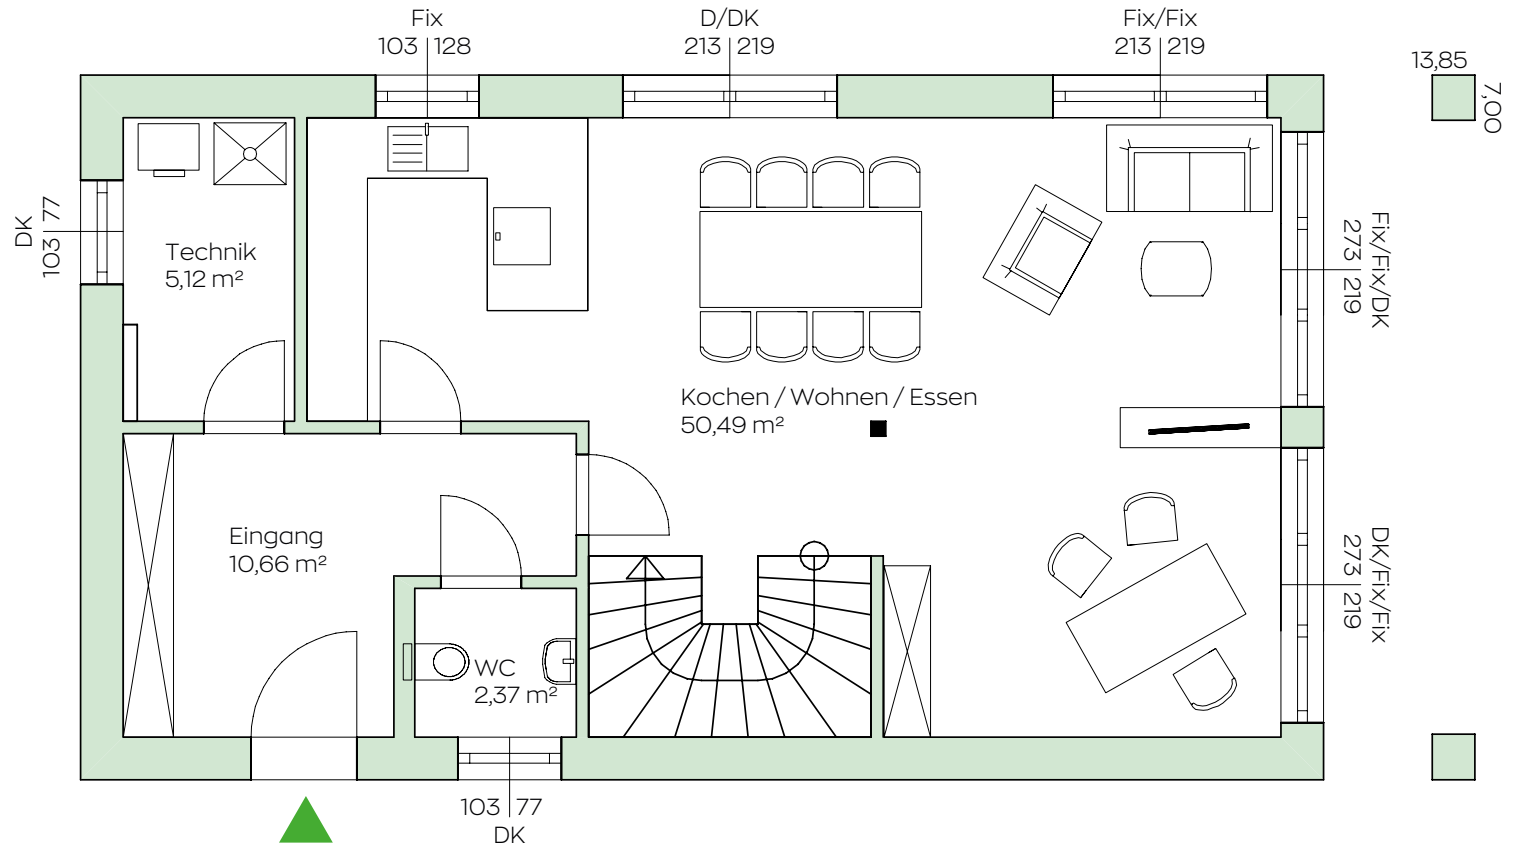

SCALA **131S**

**VON ANFANG AN
DEIN HAUS**

KOMPLETT
SCHLÜSSELFERTIG
247.900,-
131 m²

ERDGESCHOSS 1:75

OBERGESCHOSS 1:75

Ein Haus für jeden Grund! Durch die in die Länge gezogene Form passt das SCALA131S perfekt auf schmale Grundstücke mit Nord-Süd-Ausrichtung. Und um die Zeit im Freien noch ungestörter verbringen zu können, bietet es sowohl einen überdachten Balkon als auch eine Terrassenterrassendachung. Südseitig liegt im Erdgeschoss der üppige Wohnbereich, im Obergeschoss befinden sich zwei gleichgroße Kinderzimmer mit eigenem Balkon. Im Gegenzug ist das Elternschlafzimmer etwas größer und bietet viel Platz für die Bewohner und ihre Kleidung.

SCALA131S	
Fläche EG	68,64 m ²
Fläche OG	62,01 m ²
Summe Bodenfläche	130,65 m²
Bebaute Fläche	96,94 m ²
Nettoraumfläche	135,70 m ²

Balkon im Preis enthalten.

Nichts gibt mehr Sicherheit: Sieh, teste und spüre die SCALA Haus Qualität in unseren Musterhäusern:

SCALA**126S**
MUSTERHAUS Eugendorf

SCALA**144W**
MUSTERHAUS Eugendorf

SCALA**160F**
MUSTERHAUS Haid

SCALA**126W**
MUSTERHAUS Haid

SCALA**137W**
MUSTERHAUS Haid

SCALA**128W**
MUSTERHAUS Graz

SCALA**FAMILY123S**
MUSTERHAUS Graz (ab Frühjahr 2021)