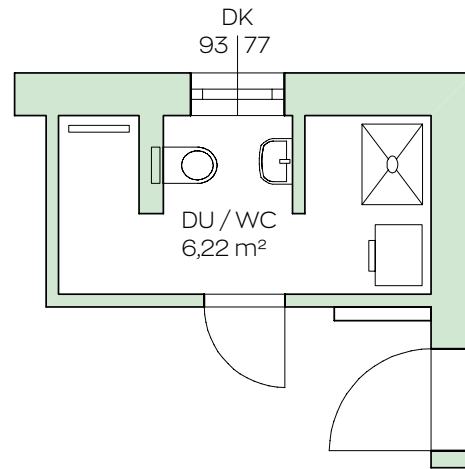

SCALA **144W**

VON ANFANG AN DEIN HAUS

KOMPLETT
SCHLÜSSELFERTIG
257.900,-
144 m²

ERDGESCHOSS 1:75

optional erhältliche Variante
- aufpreispflichtig

OBERGESCHOSS 1:75

optional erhältliche Variante
- aufpreispflichtig

Unser beliebtestes Haus besticht durch seine inneren wie äußeren Werte: Von außen wirkt das SCALA144W durch seine Form, die Lärchenholzelemente, den großen Balkon und die Eckverglasung äußerst geschmackvoll. Innen besticht es durch seine geräumige und durchdachte Aufteilung. Das helle Erdgeschoss bietet viel Komfort und Platz zum Wohlfühlen, im Obergeschoss wird der Trend fortgeführt. Raum für die ganze Familie – und für die Eltern ist sogar eine En-Suite-Lösung aus eigenem Bad, Ankleide und Schlafzimmer möglich!

SCALA144W	
Fläche EG	74,34 m ²
Fläche OG	69,04 m ²
Summe Bodenfläche	143,38 m²
Bebaute Fläche	102,15 m ²
Nettoraumfläche	147,92 m ²

Nichts gibt mehr Sicherheit: Sieh, teste und spüre die SCALA Haus Qualität in unseren Musterhäusern: