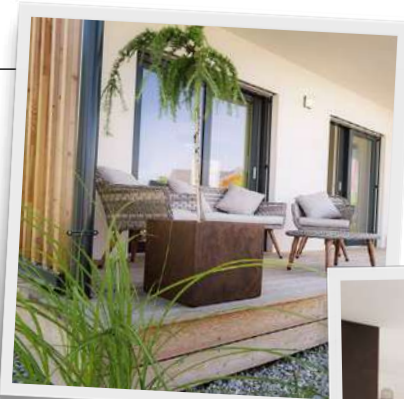

SCALA **144W**

VON ANFANG AN DEIN HAUS

KOMPLETT
SCHLÜSSELFERTIG
257.900,-
144 m²

ERDGESCHOSS 1:75

optional erhältliche Variante
- aufpreispflichtig

OBERGESCHOSS 1:75

optional erhältliche Variante
- aufpreispflichtig

Unser beliebtestes Haus besticht durch seine inneren wie äußeren Werte: Von außen wirkt das SCALA144W durch seine Form, die Lärchenholzelemente, den großen Balkon und die Eckverglasung äußerst geschmackvoll. Innen besticht es durch seine geräumige und durchdachte Aufteilung. Das helle Erdgeschoss bietet viel Komfort und Platz zum Wohlfühlen, im Obergeschoss wird der Trend fortgeführt. Raum für die ganze Familie – und für die Eltern ist sogar eine En-Suite-Lösung aus eigenem Bad, Ankleide und Schlafzimmer möglich!