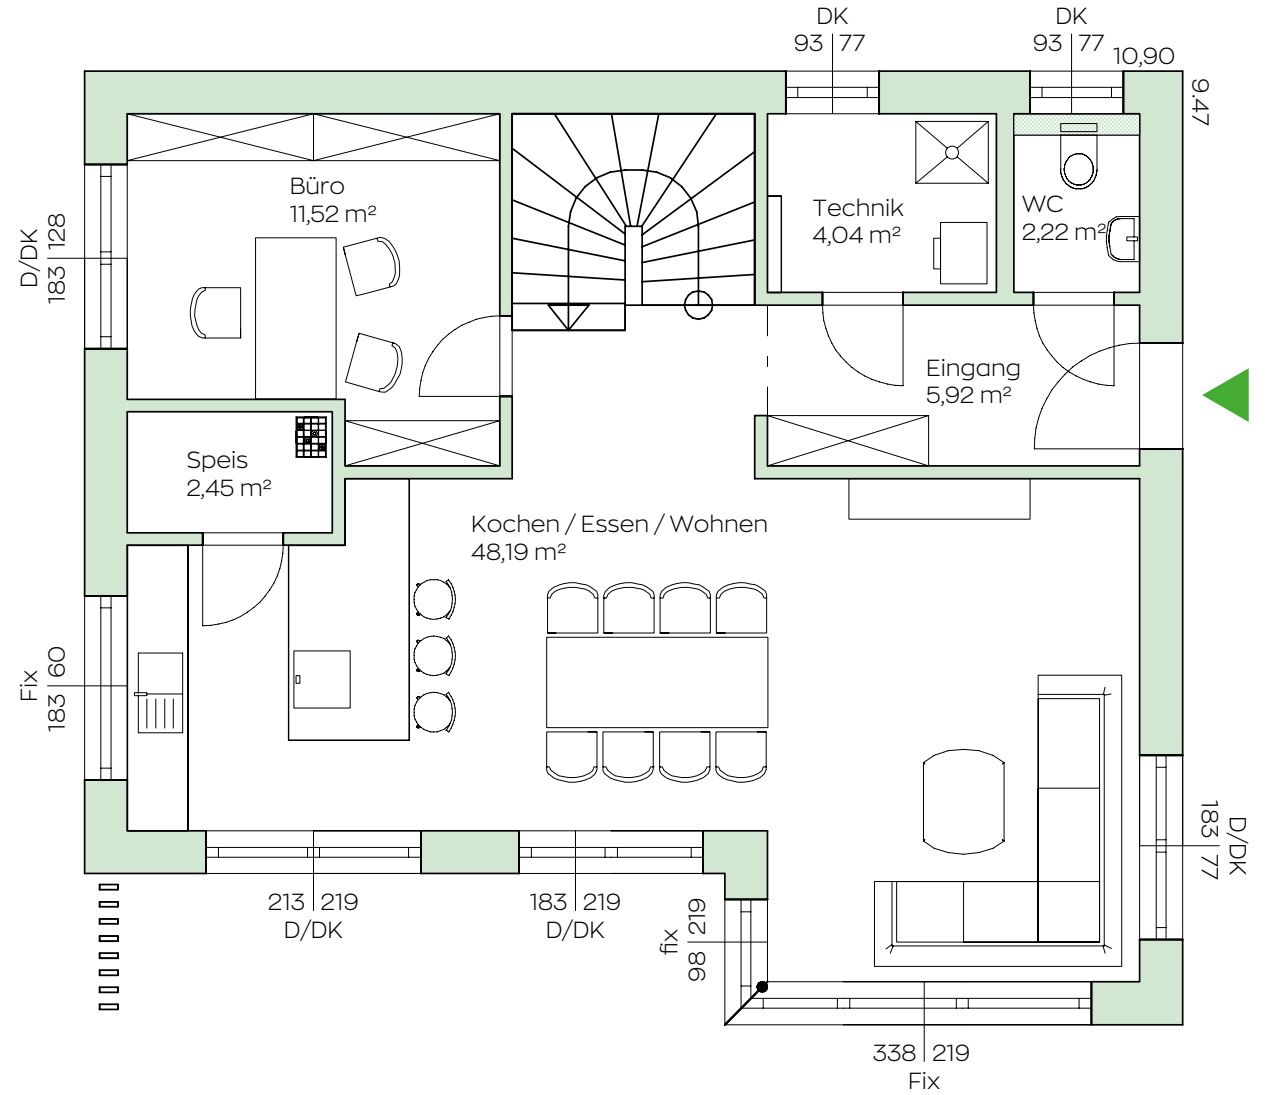

SCALA **144W**

VON ANFANG AN DEIN HAUS

KOMPLETT
SCHLÜSSELFERTIG
257.900,-
144 m²

ERDGESCHOSS 1:75

optional erhältliche Variante
- aufpreispflichtig

OBERGESCHOSS 1:75

optional erhältliche Variante
- aufpreispflichtig

Unser beliebtestes Haus besticht durch seine inneren wie äußeren Werte: Von außen wirkt das SCALA144W durch seine Form, die Lärchenholzelemente, den großen Balkon und die Eckverglasung äußerst geschmackvoll. Innen besticht es durch seine geräumige und durchdachte Aufteilung. Das helle Erdgeschoss bietet viel Komfort und Platz zum Wohlfühlen, im Obergeschoss wird der Trend fortgeführt. Raum für die ganze Familie – und für die Eltern ist sogar eine En-Suite-Lösung aus eigenem Bad, Ankleide und Schlafzimmer möglich!

SCALA144W	
Fläche EG	74,34 m ²
Fläche OG	69,04 m ²
Summe Bodenfläche	143,38 m²
Bebaute Fläche	102,15 m ²
Nettoraumfläche	147,92 m ²

Nichts gibt mehr Sicherheit: Sieh, teste und spüre die SCALA Haus Qualität in unseren Musterhäusern:

SCALA**126S**
MUSTERHAUS Eugendorf

SCALA**144W**
MUSTERHAUS Eugendorf

SCALA**160F**
MUSTERHAUS Haid

SCALA**126W**
MUSTERHAUS Haid

SCALA**137W**
MUSTERHAUS Haid

SCALA**128W**
MUSTERHAUS Graz

SCALA**FAMILY123S**
MUSTERHAUS Graz (ab Frühjahr 2021)