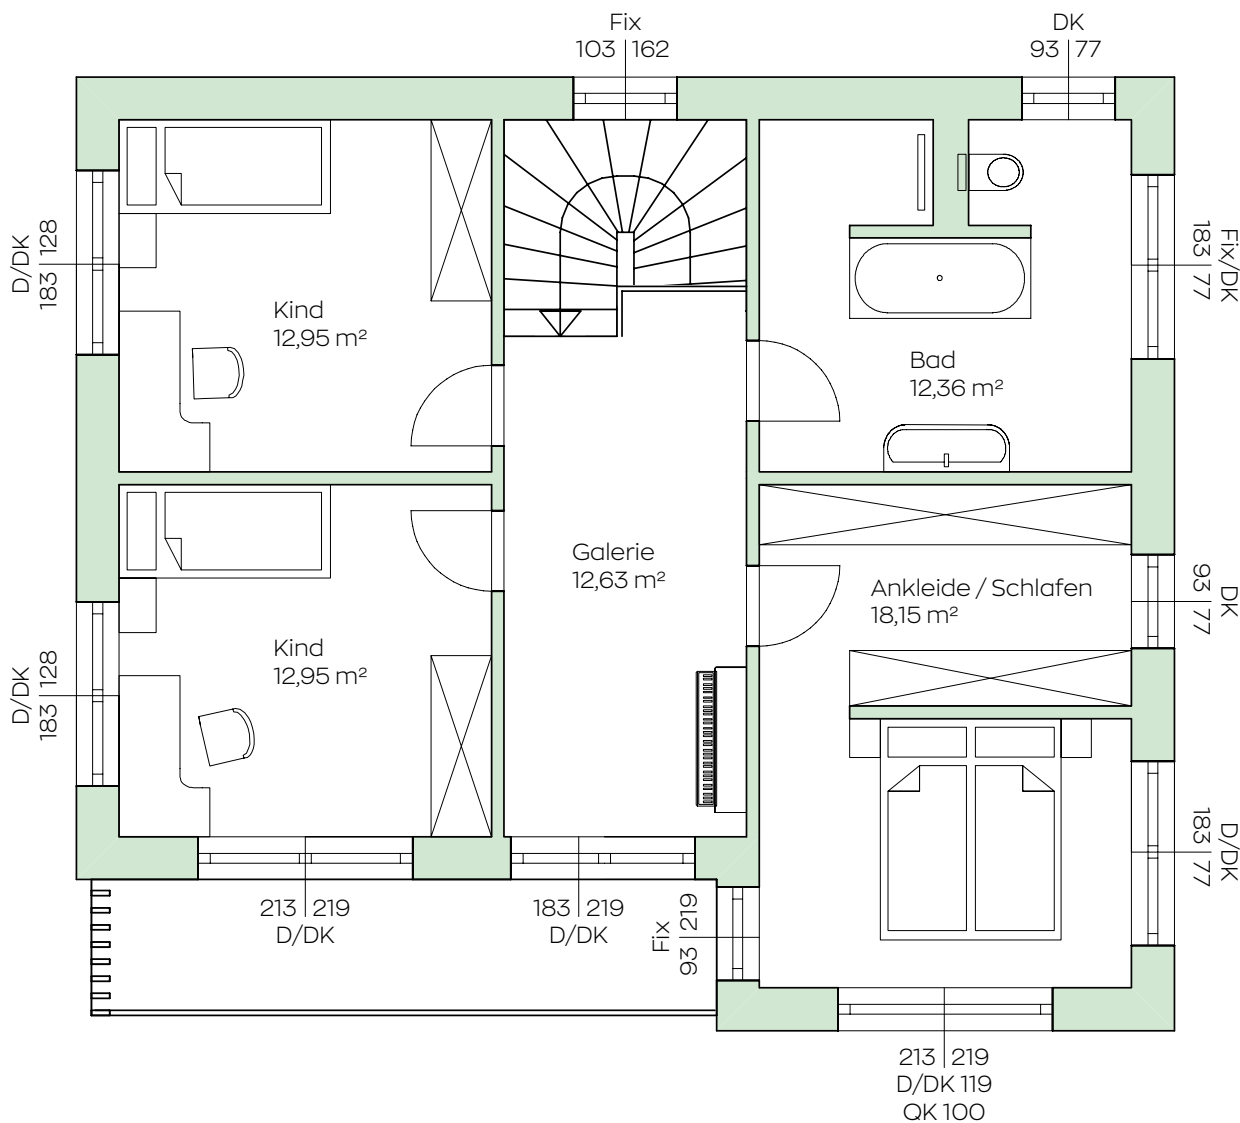

SCALA **144W**

VON ANFANG AN DEIN HAUS

KOMPLETT
SCHLÜSSELFERTIG
257.900,-
144 m²

ERDGESCHOSS 1:75

optional erhältliche Variante
- aufpreispflichtig

OBERGESCHOSS 1:75

optional erhältliche Variante
- aufpreispflichtig

Unser beliebtestes Haus besticht durch seine inneren wie äußeren Werte: Von außen wirkt das SCALA144W durch seine Form, die Lärchenholzelemente, den großen Balkon und die Eckverglasung äußerst geschmackvoll. Innen besticht es durch seine geräumige und durchdachte Aufteilung. Das helle Erdgeschoss bietet viel Komfort und Platz zum Wohlfühlen, im Obergeschoss wird der Trend fortgeführt. Raum für die ganze Familie – und für die Eltern ist sogar eine En-Suite-Lösung aus eigenem Bad, Ankleide und Schlafzimmer möglich!

SCALA144W	
Fläche EG	74,34 m ²
Fläche OG	69,04 m ²
Summe Bodenfläche	143,38 m²
Bebaute Fläche	102,15 m ²
Nettoraumfläche	147,92 m ²

Nichts gibt mehr Sicherheit: Sieh, teste und spüre die SCALA Haus Qualität in unseren Musterhäusern:

SCALA**126S**
MUSTERHAUS Eugendorf

SCALA**144W**
MUSTERHAUS Eugendorf

SCALA**160F**
MUSTERHAUS Haid

SCALA**126W**
MUSTERHAUS Haid

SCALA**137W**
MUSTERHAUS Haid

SCALA**128W**
MUSTERHAUS Graz

SCALA**FAMILY123S**
MUSTERHAUS Graz (ab Frühjahr 2021)