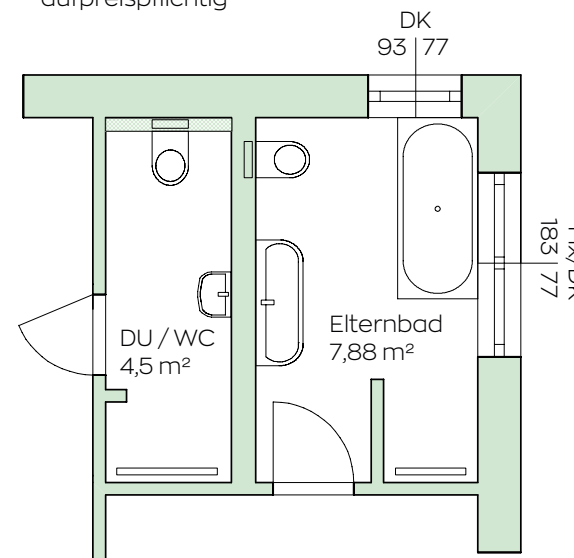

SCALA **144W**

VON ANFANG AN DEIN HAUS

KOMPLETT
SCHLÜSSELFERTIG
257.900,-
144 m²

ERDGESCHOSS 1:75

optional erhältliche Variante
- aufpreispflichtig

OBERGESCHOSS 1:75

optional erhältliche Variante
- aufpreispflichtig

Unser beliebtestes Haus besticht durch seine inneren wie äußeren Werte: Von außen wirkt das SCALA144W durch seine Form, die Lärchenholzelemente, den großen Balkon und die Eckverglasung äußerst geschmackvoll. Innen besticht es durch seine geräumige und durchdachte Aufteilung. Das helle Erdgeschoss bietet viel Komfort und Platz zum Wohlfühlen, im Obergeschoss wird der Trend fortgeführt. Raum für die ganze Familie – und für die Eltern ist sogar eine En-Suite-Lösung aus eigenem Bad, Ankleide und Schlafzimmer möglich!

SCALA144W	
Fläche EG	74,34 m ²
Fläche OG	69,04 m ²
Summe Bodenfläche	143,38 m²
Bebaute Fläche	102,15 m ²
Nettoraumfläche	147,92 m ²

Nichts gibt mehr Sicherheit: Sieh, teste und spüre die SCALA Haus Qualität in unseren Musterhäusern: