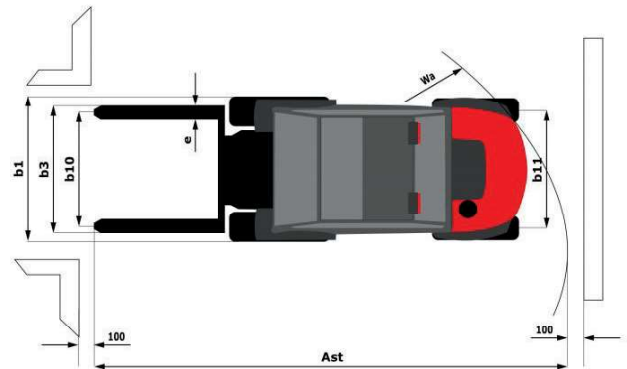

## Technische specificaties

	MH 20-4T	MH 25 4T
h1	1835	1835
h2	235	235
h3	1945	1945
h4	4070	4070
h6	1990	1990
h7	1025	1025
h10	520	520
l	1100	1100
l1	4045	4045
l2	2945	2945
m1	95	95
m2	265	265
s	40	40
X	625	625

	MH 20-4T	MH 25 4T
Y	1800	1800
a	10°	10°
B	12°	12°
b1	1450	1450
b3	1160	1160
b10	1025	1025
b11	1164	1164
e	100	100
Ast	4469	4469
Wa	3045	3045
Hefhoogte	3700 mm	3700 mm
Hefvermogen	2000 kg	2500 kg
Eigen gewicht	4200 kg	4500 kg