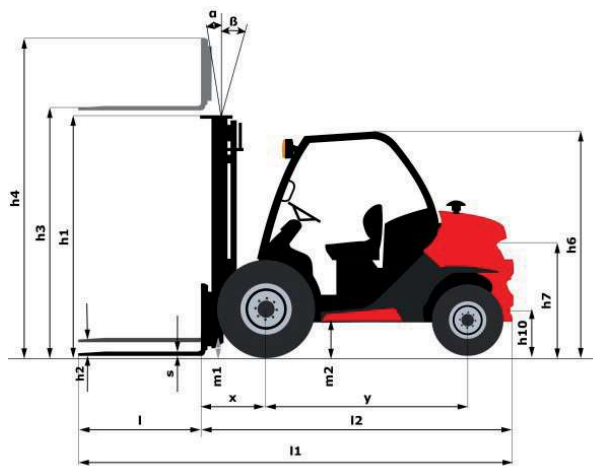

# MODEL: Manitou M20/M25

Heftruck ruwterrein

## Technische specificaties

	MH 20-4T	MH 25 4T
h1	1835	1835
h2	235	235
h3	1945	1945
h4	4070	4070
h6	1990	1990
h7	1025	1025
h10	520	520
l	1100	1100
l1	4045	4045
l2	2945	2945
m1	95	95
m2	265	265
s	40	40
X	625	625

	MH 20-4T	MH 25 4T
Y	1800	1800
a	10°	10°
B	12°	12°
b1	1450	1450
b3	1160	1160
b10	1025	1025
b11	1164	1164
e	100	100
Ast	4469	4469
Wa	3045	3045
Hefhoogte	3700 mm	3700 mm
Hefvermogen	2000 kg	2500 kg
Eigen gewicht	4200 kg	4500 kg