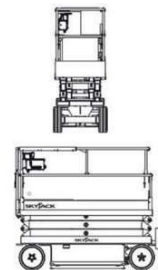

# MODEL: Genie GS3246

Elektrische schaarhoogwerker

## Technische specificaties

Max. werkhoogte	11,80 meter
Max. vloerhoogte	10,00 meter
Max. uitschuifdek	0,90 meter
Max. werklust	318 kg
Eigen gewicht	2430 kg
Platfomlengte	3,18 meter
Platfombreedte	1,08 meter
Transportbreedte	1,16 meter
Tailswing	n.v.t.
Transporthoogte	1,80 meter
Transportlengte	2,44 meter
Wielbasis	1,85 meter
Bodemvrijheid	nihil