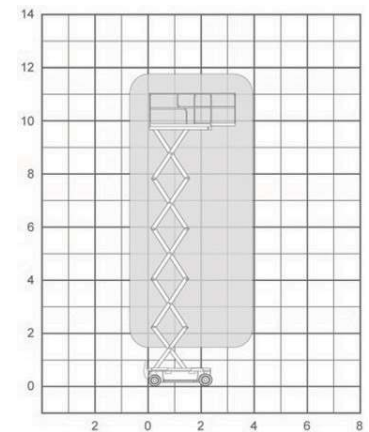

## Technische specificaties

Max. werkhoogte	11,80 meter
Max. vloerhoogte	10,00 meter
Max. uitschuifdek	0,90 meter
Max. werklust	318 kg
Eigen gewicht	2430 kg
Platfomlengte	3,18 meter
Platfombreedte	1,08 meter
Transportbreedte	1,16 meter
Tailswing	n.v.t.
Transporthoogte	1,80 meter
Transportlengte	2,44 meter
Wielbasis	1,85 meter
Bodemvrijheid	nihil