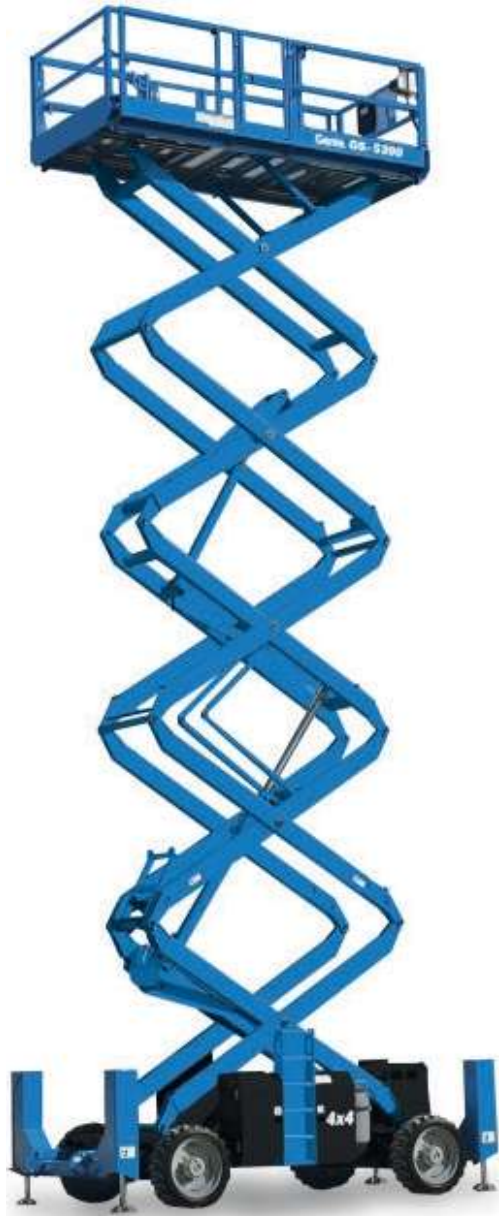

# MODEL: Genie GS5390

Diesel schaarhoogwerker

## Technische specificaties

Max. werkhoogte	18,30 meter
Max. vloerhoogte	16,30 meter
Max. uitschuifdek	(2x) 1,29 meter
Max. werklast	680 kg
Eigen gewicht	7800 kg
Platformlengte	7,38 meter
Platformbreedte	1,83 meter
Transportbreedte	2,29 meter
Tailswing	n.v.t.
Transporthoogte	2,47 meter
Transportlengte	4,88 meter
Wielbasis	2,84 meter
Bodemvrijheid	0,18 meter