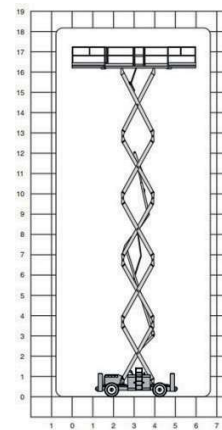

# MODEL: Genie GS5390

Diesel schaarhoogwerker

## Technische specificaties

Max. werkhoogte	18,30 meter
Max. vloerhoogte	16,30 meter
Max. uitschuifdek	(2x) 1,29 meter
Max. werklast	680 kg
Eigen gewicht	7800 kg
Platformlengte	7,38 meter
Platformbreedte	1,83 meter
Transportbreedte	2,29 meter
Tailswing	n.v.t.
Transporthoogte	2,47 meter
Transportlengte	4,88 meter
Wielbasis	2,84 meter
Bodemvrijheid	0,18 meter