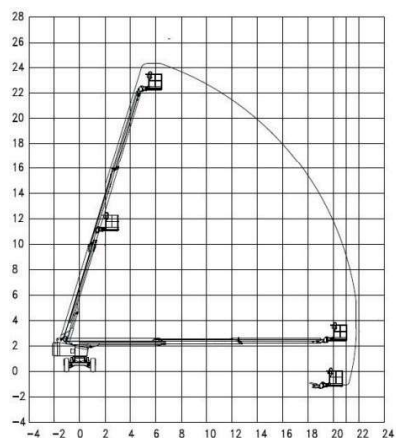

MODEL: HABT24

Diesel telescoophoogwerker

Technische specificaties

| | |
|-------------------------|-------------|
| Max. werkhoogte | 24,00 meter |
| Max. vloerhoogte | 22,20 meter |
| Max. zijdelingse bereik | 21,50 meter |
| Max. werklust | 250 kg |
| Eigen gewicht | 19500 kg |
| Platformlengte | 5,00 meter |
| Platformbreedte | 1,00 meter |
| Transportbreedte | 2,48 meter |
| Tailswing | 1,22 meter |
| Transporthoogte | 2,65 meter |
| Transportlengte | 12,00 meter |
| Wielbasis | 2,50 meter |
| Bodemvrijheid | 0,40 meter |

Opmerkingen

- Rijsnelheid 6,4 km/h.
- Gradeability 30%.
- Optie: 220 Volt aansluiting in werkplatform.