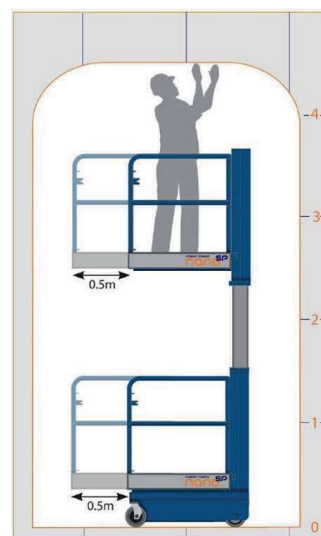

MODEL: PowerTower Nano SP

Elektrische masthoogwerker

Technische specificaties

Max. werkhoogte	4,50 meter
Max. vloerhoogte	2,50 meter
Max. zijdelingse bereik	0,50 meter
Max. werklust	200 kg
Eigen gewicht	478 kg
Platformlengte	1,70 meter
Platformbreedte	0,72 meter
Transportbreedte	0,75 meter
Tailswing	nihil
Transporthoogte	1,59 meter
Transportlengte	1,20 meter
Wielbasis	1,00 meter
Bodemvrijheid	nihil