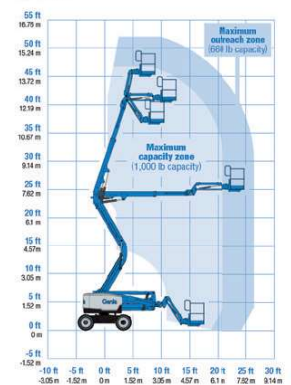

MODEL: Genie Z45

Diesel knik-telescoophoogwerker

RANGE OF MOTION Z⁴⁵ XC™

Technische specificaties

Max. werkhoogte	15,70 meter
Max. vloerhoogte	13,90 meter
Max. zijdelingse bereik	7,50 meter
Max. werklust	227 kg
Eigen gewicht	6460 kg
Platformlengte	1,83 meter
Platformbreedte	0,76 meter
Transportbreedte	2,29 meter
Tailswing	nihil
Transporthoogte	2,13 meter
Transportlengte	6,65 meter
Wielbasis	2,03 meter
Bodemvrijheid	0,37 meter
Max. knikhoogte	7,14 meter