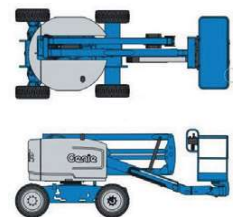

MODEL: Genie Z45

Diesel knik-telescoophoogwerker

RANGE OF MOTION Z⁴⁵ XC™

Technische specificaties

Max. werkhoogte	15,70 meter
Max. vloerhoogte	13,90 meter
Max. zijdelingse bereik	7,50 meter
Max. werklust	227 kg
Eigen gewicht	6460 kg
Platformlengte	1,83 meter
Platformbreedte	0,76 meter
Transportbreedte	2,29 meter
Tailswing	nihil
Transporthoogte	2,13 meter
Transportlengte	6,65 meter
Wielbasis	2,03 meter
Bodemvrijheid	0,37 meter
Max. knikhoogte	7,14 meter