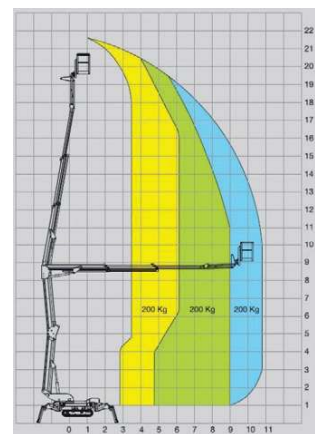

MODEL: Bluelift C11

Spinhoogwerker

Technische specificaties

| | |
|-------------------------|-----------------|
| Max. werkhoogte | 22,00 meter |
| Max. vloerhoogte | 20,00 meter |
| Max. zijdelingse bereik | 10,80 meter |
| Max. werklust | 200 kg |
| Eigen gewicht | 3130 kg |
| Platformlengte | 1,30 meter |
| Platformbreedte | 0,70 meter |
| Transportbreedte | 0,90/1,30 meter |
| Tailswing | nihil |
| Transporthoogte | 2,00 meter |
| Transportlengte | 5,30 meter |
| Wielbasis | 1,23 meter |
| Bodemvrijheid | 0,20 meter |
| Max. knikhoogte | 8,50 meter |

Opmerkingen

- Vloerdruk 18,68 kN/cm².
- Rijsnelheid 1,5 km/h.
- Gradeability 28%.