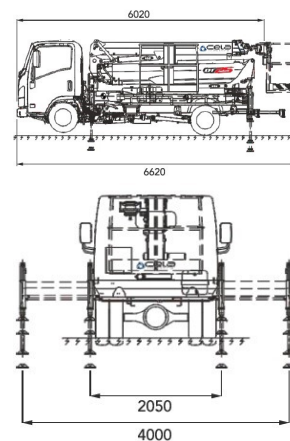

## AUTOHOOGWERKER

TYPE: Cela DT25

### Technische specificaties:

Max. werkhoogte:	24,80 meter
Max. vloerhoogte:	22,80 meter
Max. zijdelingse bereik:	12,00 meter
Maximale werklust:	230 kg (2 personen)
Eigen gewicht:	3500 kg
Platformlengte:	1,40 meter
Platform breedte:	0,70 meter
Transportbreedte:	2,05 meter
Tailswing:	nihil meter
Transport hoogte:	2,25 meter
Transport Lengte:	6,62 meter
Wielbasis:	... meter
Bodemvrijheid:	... meter

### Opmerkingen:

- Vloerdruk kg/cm<sup>3</sup>.
- Gradeability 45%.