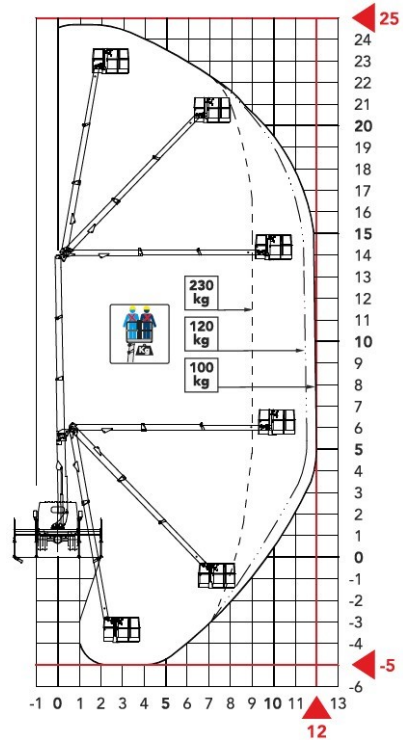

## AUTOHOOGWERKER

TYPE: Cela DT25

### Technische specificaties:

Max. werkhoogte:	24,80 meter
Max. vloerhoogte:	22,80 meter
Max. zijdelingse bereik:	12,00 meter
Maximale werklust:	230 kg (2 personen)
Eigen gewicht:	3500 kg
Platformlengte:	1,40 meter
Platform breedte:	0,70 meter
Transportbreedte:	2,05 meter
Tailswing:	nihil meter
Transport hoogte:	2,25 meter
Transport Lengte:	6,62 meter
Wielbasis:	... meter
Bodemvrijheid:	... meter

### Opmerkingen:

- Vloerdruk kg/cm<sup>3</sup>.
- Gradeability 45%.