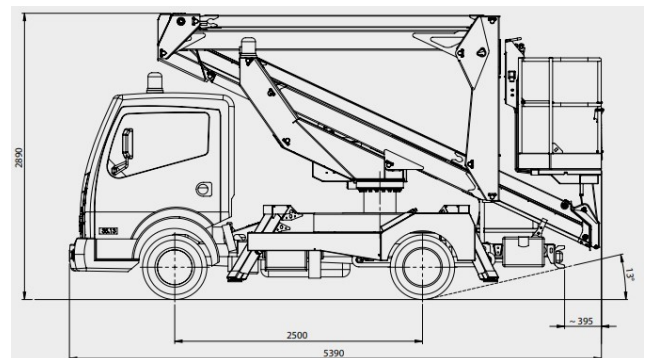

## AUTOHOOGWERKER

TYPE: Palfinger P200A

### Technische specificaties:

Max. werkhogte:	19,80 meter
Max. vloerhogte:	17,80 meter
Max. zijdelingse bereik:	8,40 meter
Maximale werklust:	200 kg (2 personen)
Eigen gewicht:	3500 kg
Platformlengte:	1,40 meter
Platform breedte:	0,85 meter
Transportbreedte:	2,10 meter
Tailswing:	nihil meter
Transport hoogte:	2,89 meter
Transport Lengte:	... meter
Wielbasis:	... meter
Bodemvrijheid:	... meter