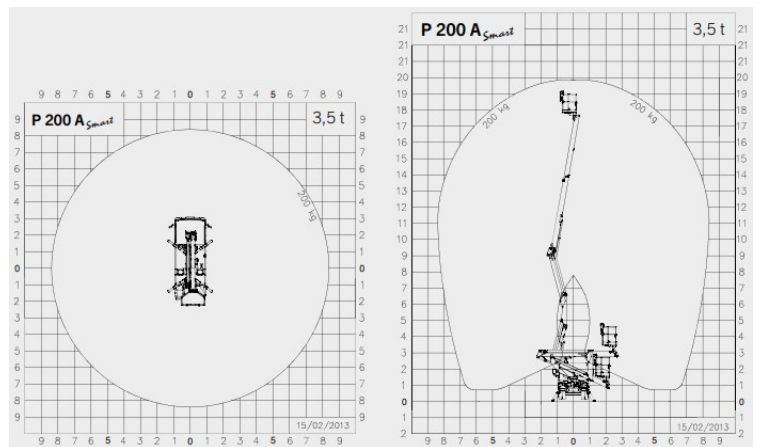

## AUTOHOOGWERKER

TYPE: Palfinger P200A

### Technische specificaties:

Max. werkhogte:	19,80 meter
Max. vloerhogte:	17,80 meter
Max. zijdelingse bereik:	8,40 meter
Maximale werklust:	200 kg (2 personen)
Eigen gewicht:	3500 kg
Platformlengte:	1,40 meter
Platform breedte:	0,85 meter
Transportbreedte:	2,10 meter
Tailswing:	nihil meter
Transport hoogte:	2,89 meter
Transport Lengte:	... meter
Wielbasis:	... meter
Bodemvrijheid:	... meter

### Opmerkingen:

- Vloerdruk kg/cm<sup>3</sup>.
- Gradeability 45%.