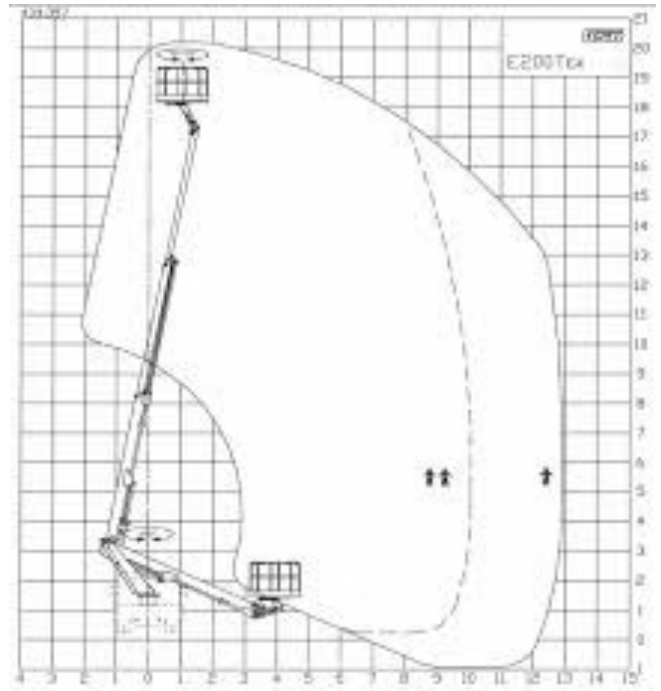

AUTOHOOGWERKER**TYPE: GSR E200****Technische specificaties:**

Max. werkhogte:	20,00 meter
Max. vloerhogte:	18,00 meter
Max. zijdelingse bereik:	12,90 meter
Maximale werklust:	200 kg (2 personen)
Eigen gewicht:	3500 kg
Platformlengte:	1,40 meter
Platform breedte:	0,70 meter
Transportbreedte:	2,20 meter
Tailswing:	nihil meter
Transport hoogte:	3,12 meter
Transport Lengte:	7,07 meter
Wielbasis:	4,30 meter
Bodemvrijheid:	0,18 meter

**Opmerkingen:**

- Vloerdruk kg/cm³.
- Gradeability 45%.