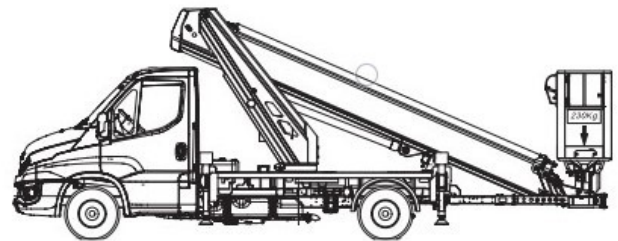

Technische specificaties:

Max. werkhogte:	20,00 meter
Max. vloerhogte:	18,00 meter
Max. zijdelingse bereik:	12,90 meter
Maximale werklust:	200 kg (2 personen)
Eigen gewicht:	3500 kg
Platformlengte:	1,40 meter
Platform breedte:	0,70 meter
Transportbreedte:	2,20 meter
Tailswing:	nihil meter
Transport hoogte:	3,12 meter
Transport Lengte:	7,07 meter
Wielbasis:	4,30 meter
Bodemvrijheid:	0,18 meter