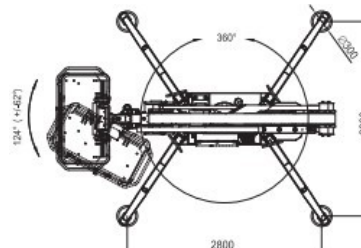

SPINHOOGWERKER

TYPE: Hinowa 15.70

Technische specificaties:

Max. werkhogte:	15,70 meter
Max. vloerhogte:	13,70 meter
Max. zijdelingse bereik:	6,60 meter
Max. knikhoogte:	7,00 meter
Maximale werklust:	120/230 kg (2 personen)
Eigen gewicht:	1950 kg
Platformlengte:	1,33 meter
Platform breedte:	0,69 meter
Transportbreedte:	0,75/1,33 meter
Tailswing:	nihil meter
Transport hogte:	1,99 meter
Transport Lengte:	4,00 meter
Wielbasis:	1,23 meter
Bodemvrijheid:	0,20 meter

Opmerkingen:

- Vloerdruk 2,36daN/cm²
- Rijsnelheid 4.8 km/h.
- Gradeability 28,7%.