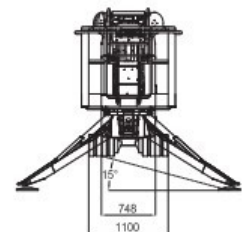

SPINHOOGWERKER

TYPE: Hinowa 15.70

Technische specificaties:

Max. werkhogte:	15,70 meter
Max. vloerhogte:	13,70 meter
Max. zijdelingse bereik:	6,60 meter
Max. knikhoogte:	7,00 meter
Maximale werklust:	120/230 kg (2 personen)
Eigen gewicht:	1950 kg
Platformlengte:	1,33 meter
Platform breedte:	0,69 meter
Transportbreedte:	0,75/1,33 meter
Tailswing:	nihil meter
Transport hogte:	1,99 meter
Transport Lengte:	4,00 meter
Wielbasis:	1,23 meter
Bodemvrijheid:	0,20 meter