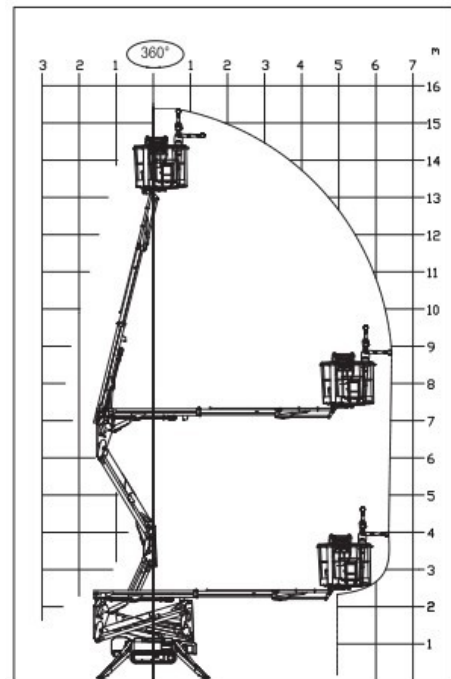

SPINHOOGWERKER

TYPE: Hinowa 15.70

Technische specificaties:

Max. werkhogte:	15,70 meter
Max. vloerhogte:	13,70 meter
Max. zijdelingse bereik:	6,60 meter
Max. knikhoogte:	7,00 meter
Maximale werklust:	120/230 kg (2 personen)
Eigen gewicht:	1950 kg
Platformlengte:	1,33 meter
Platform breedte:	0,69 meter
Transportbreedte:	0,75/1,33 meter
Tailswing:	nihil meter
Transport hogte:	1,99 meter
Transport Lengte:	4,00 meter
Wielbasis:	1,23 meter
Bodemvrijheid:	0,20 meter

Opmerkingen:

- Vloerdruk 2,36daN/cm²
- Rijsnelheid 4.8 km/h.
- Gradeability 28,7%.