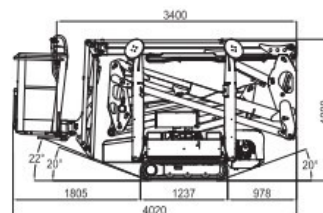

SPINHOOGWERKER

TYPE: Hinowa 15.70

Technische specificaties:

Max. werkhogte:	15,70 meter
Max. vloerhogte:	13,70 meter
Max. zijdelingse bereik:	6,60 meter
Max. knikhoogte:	7,00 meter
Maximale werklust:	120/230 kg (2 personen)
Eigen gewicht:	1950 kg
Platformlengte:	1,33 meter
Platform breedte:	0,69 meter
Transportbreedte:	0,75/1,33 meter
Tailswing:	nihil meter
Transport hogte:	1,99 meter
Transport Lengte:	4,00 meter
Wielbasis:	1,23 meter
Bodemvrijheid:	0,20 meter

Opmerkingen:

- Vloerdruk 2,36daN/cm²
- Rijsnelheid 4.8 km/h.
- Gradeability 28,7%.