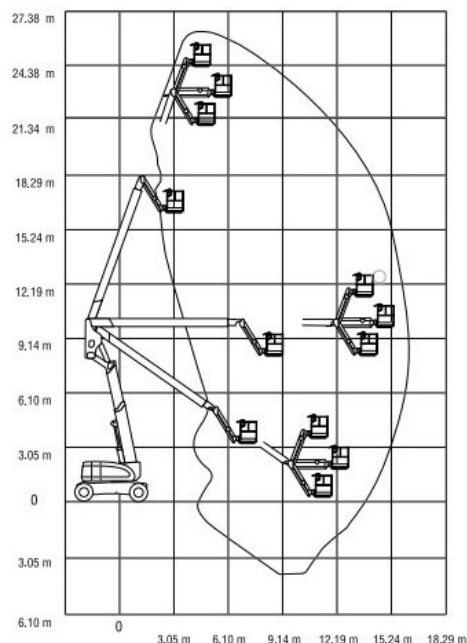

DIESEL KNIK-TELESCOOPHOOGWERKER

TYPE: JLG 800AJ

Technische specificaties:

Max. werkhogte:	26,20 meter
Max. vloerhogte:	24,40 meter
Max. zijdelingse bereik:	15,80 meter
Max. knikhogte:	9,80 meter
Maximale werklust:	230 kg (2 personen)
Eigen gewicht:	15560 kg
Platformlengte:	2,44 meter
Platform breedte:	0,91 meter
Transportbreedte:	2,44 meter
Tailswing:	0,76 meter
Transport hogte:	3,00 meter
Transport Lengte:	11,13 meter
Wielbasis:	3,05 meter
Bodemvrijheid:	0,30 meter

Opmerkingen:

- Vloerdruk 5.30 kg/cm³.
- Rijsnelheid 4.8 km/h.
- Gradeability 30%.
- Optie, 220 Volt aansluiting in werkplatform