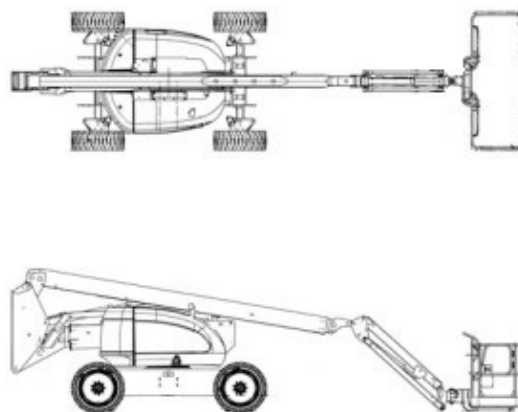

DIESEL KNIK-TELESCOOPHOOGWERKER

TYPE: JLG 800AJ

Technische specificaties:

Max. werkhogte:	26,20 meter
Max. vloerhogte:	24,40 meter
Max. zijdelingse bereik:	15,80 meter
Max. knikhogte:	9,80 meter
Maximale werklust:	230 kg (2 personen)
Eigen gewicht:	15560 kg
Platformlengte:	2,44 meter
Platform breedte:	0,91 meter
Transportbreedte:	2,44 meter
Tailswing:	0,76 meter
Transport hogte:	3,00 meter
Transport Lengte:	11,13 meter
Wielbasis:	3,05 meter
Bodemvrijheid:	0,30 meter

Opmerkingen:

- Vloerdruk 5.30 kg/cm³.
- Rijsnelheid 4.8 km/h.
- Gradeability 30%.
- Optie, 220 Volt aansluiting in werkplatform